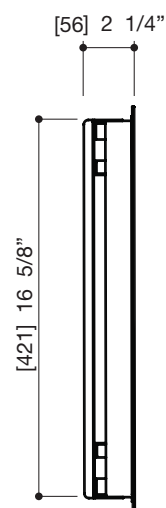

GARANTIE

Residentielle / commerciale: 2 ans
 (la garantie complète est disponible sur www.aquabrace.com/garantie)

VUE DE HAUT

VUE DE FACE

VUE DE CÔTÉ

CARACTÉRISTIQUES

Rail carré en laiton de 31 1/2"
 Douchette carrée avec tête de 4" pivotante
 2 jets : pluie de 4", massage
 Valve anti-retour intégrée
 Rail carré avec curseur réglable et orientable
 Boyau tressé étirable de 5' à 6'

CARACTÉRISTIQUES

Laiton massif
Raccordement 1/2" femelle NPT

FINIS

Standard
Chrome poli (pc)
Nickel brossé (bn)
Sur mesure
15 finis sur mesure disponible
(pour plus d'information, demander conseil à votre détaillant)