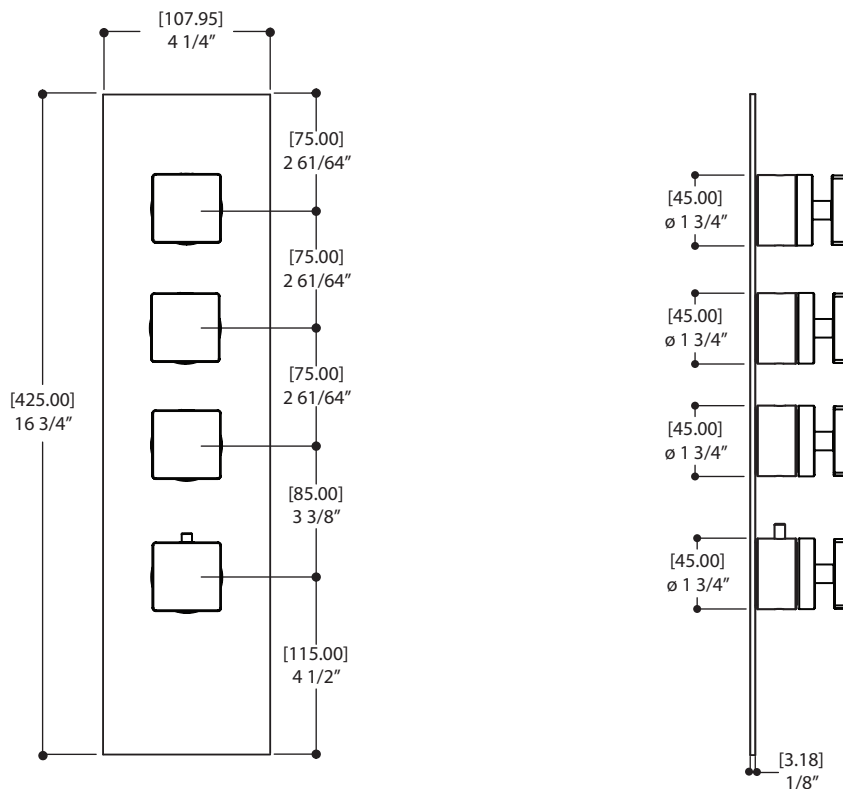

GARANTIE

Résidentielle : Garantie à vie limitée au premier acheteur
Commerciale : 2 ans
(la garantie complète est disponible sur www.aquabrace.com/garantie)