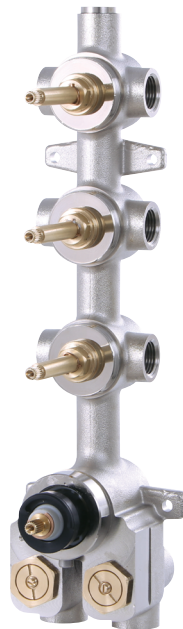

AQUABRASS

aquakit S-33-048

Fiches techniques

CARACTÉRISTIQUES

Valve thermostatique 1/2" haute performance
 3 circuits indépendants
 Sorties disponibles vers la droite et/ou la gauche
 Valves (laiton massif) et cartouche thermo. de fabrication européenne
 Valves de service réversibles avec filtres et clapets anti-retour
 Bouton de sécurité anti-brûlures, pré réglé à 38° C / 100° F
 Raccordements 1/2" femelles NPT (sorties / entrées)
 Cartouche déviateur non-incluse
 La sortie du haut n'est pas sous la dépendance des cartouches on/off

Débit : 12 gpm à 45 psi

GARANTIE

Résidentielle : Garantie à vie limitée au premier acheteur
 Commerciale : 2 ans
 (la garantie complète est disponible sur www.aquabress.com/garantie)

CARACTÉRISTIQUES

Laiton massif
 Design contemporain
 Plaque mince - 4 1/4" x 16 3/4" x 1/8"
 Cylindres décoratifs (x4) pour valve thermostatique et les valves d'arrêts
 Poignées incluses
 Pour valve thermostatique 1/2" #12003 - 3/4" #3003

GARANTIE

Residentielle / commerciale: 2 ans
 (la garantie complète est disponible sur www.aquabrace.com/garantie)

VUE DE HAUT

VUE DE FACE

VUE DE CÔTÉ

CARACTÉRISTIQUES

Rail carré en laiton de 31 1/2"
 Douchette carrée avec tête de 4" pivotante
 2 jets : pluie de 4", massage
 Valve anti-retour intégrée
 Rail carré avec curseur réglable et orientable
 Boyau tressé étirable de 5' à 6'

CARACTÉRISTIQUES

Laiton massif
Raccordement 1/2" femelle NPT

FINIS

Standard
Chrome poli (pc)
Nickel brossé (bn)
Sur mesure
15 finis sur mesure disponible
(pour plus d'information, demander conseil à votre détaillant)