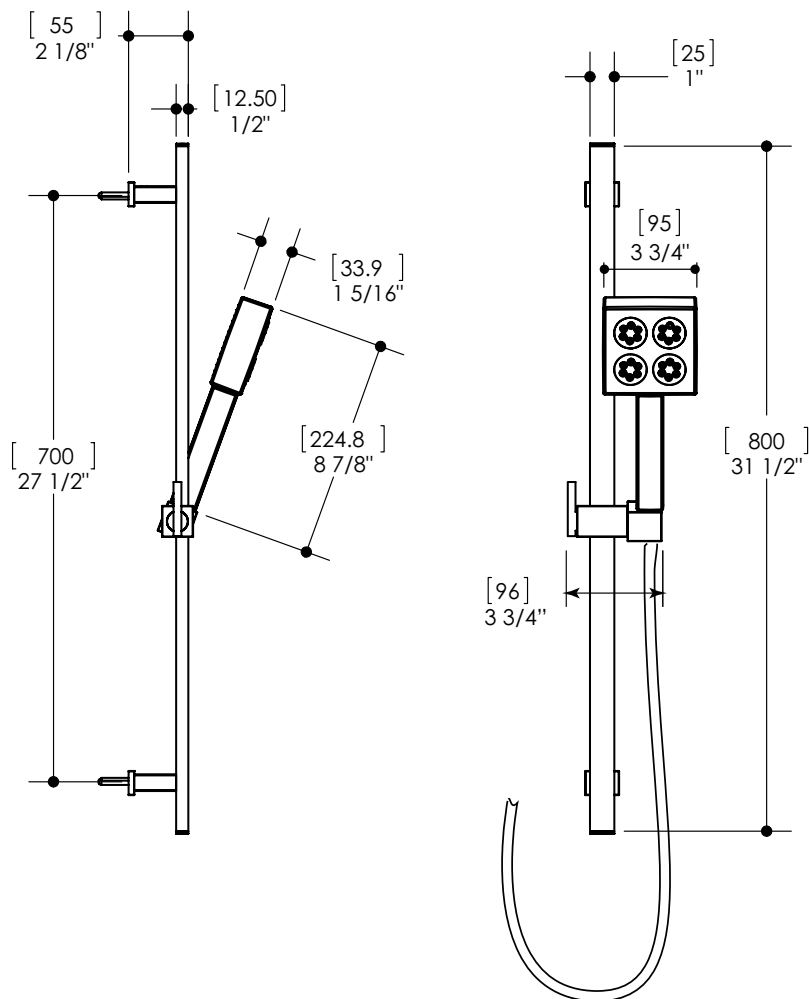

AQUABRASS

aquakit S-33-048

Fiches techniques

CARACTÉRISTIQUES

Valve thermostatique 1/2" haute performance
 3 circuits indépendants
 Sorties disponibles vers la droite et/ou la gauche
 Valves (laiton massif) et cartouche thermo. de fabrication européenne
 Valves de service réversibles avec filtres et clapets anti-retour
 Bouton de sécurité anti-brûlures, pré réglé à 38° C / 100° F
 Raccordements 1/2" femelles NPT (sorties / entrées)
 Cartouche déviateur non-incluse
 La sortie du haut n'est pas sous la dépendance des cartouches on/off

GARANTIE

Residentielle / commerciale: 2 ans
 (la garantie complète est disponible sur www.aquabrace.com/garantie)

VUE DE HAUT

VUE DE FACE

VUE DE CÔTÉ

CARACTÉRISTIQUES

Rail carré en laiton de 31 1/2"
 Douchette carrée avec tête de 4" pivotante
 2 jets : pluie de 4", massage
 Valve anti-retour intégrée
 Rail carré avec curseur réglable et orientable
 Boyau tressé étirable de 5' à 6'

CARACTÉRISTIQUES

Laiton massif
Raccordement 1/2" femelle NPT

FINIS

Standard
Chrome poli (pc)
Nickel brossé (bn)
Sur mesure
15 finis sur mesure disponible
(pour plus d'information, demander conseil à votre détaillant)