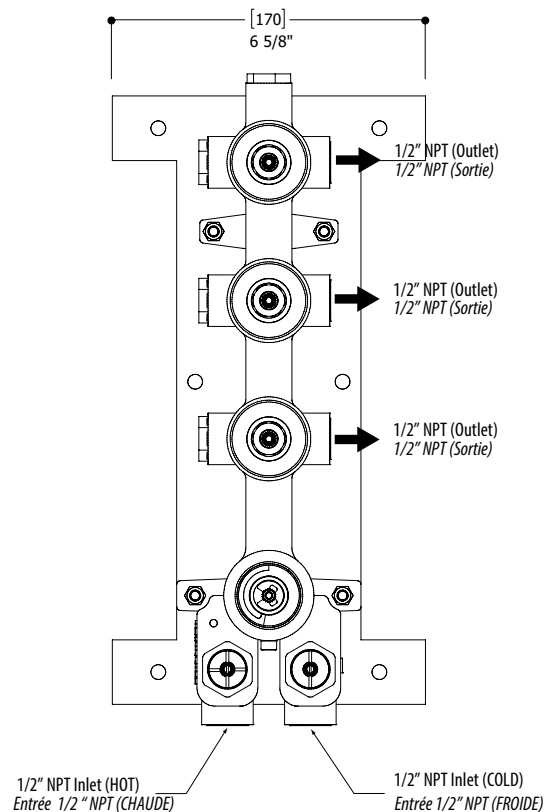

AQUABRASS

aquakit S-33-048

Fiches techniques

CARACTÉRISTIQUES

Valve thermostatique 1/2" haute performance
 3 circuits indépendants
 Sorties disponibles vers la droite et/ou la gauche
 Valves (laiton massif) et cartouche thermo. de fabrication européenne
 Valves de service réversibles avec filtres et clapets anti-retour
 Bouton de sécurité anti-brûlures, pré réglé à 38° C / 100° F
 Raccordements 1/2" femelles NPT (sorties / entrées)
 Cartouche déviateur non-incluse
 La sortie du haut n'est pas sous la dépendance des cartouches on/off

Débit : 12 gpm à 45 psi

GARANTIE

Résidentielle : Garantie à vie limitée au premier acheteur
 Commerciale : 2 ans
 (la garantie complète est disponible sur www.aquabress.com/garantie)

CARACTÉRISTIQUES

Laiton massif
 Design contemporain
 Plaque mince - 4 1/4" x 16 3/4" x 1/8"
 Cylindres décoratifs (x4) pour valve thermostatique et les valves d'arrêts
 Poignées incluses
 Pour valve thermostatique 1/2" #12003 - 3/4" #3003

CARACTÉRISTIQUES

Laiton massif
Raccordement 1/2" femelle NPT

FINIS

Standard
Chrome poli (pc)
Nickel brossé (bn)
Sur mesure
15 finis sur mesure disponible
(pour plus d'information, demander conseil à votre détaillant)