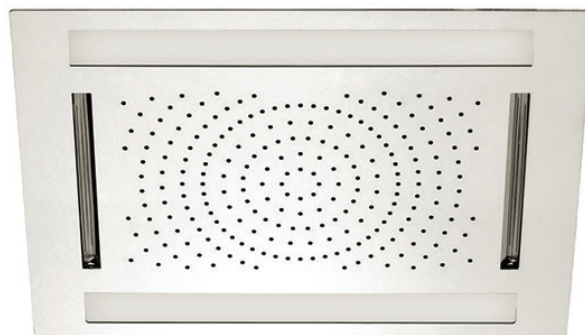

AQUABRASS

aquakit S-33-048

Fiches techniques

CARACTÉRISTIQUES

Valve thermostatique 1/2" haute performance
 3 circuits indépendants
 Sorties disponibles vers la droite et/ou la gauche
 Valves (laiton massif) et cartouche thermo. de fabrication européenne
 Valves de service réversibles avec filtres et clapets anti-retour
 Bouton de sécurité anti-brûlures, pré réglé à 38° C / 100° F
 Raccordements 1/2" femelles NPT (sorties / entrées)
 Cartouche déviateur non-incluse
 La sortie du haut n'est pas sous la dépendance des cartouches on/off

Débit : 12 gpm à 45 psi

GARANTIE

Résidentielle : Garantie à vie limitée au premier acheteur
 Commerciale : 2 ans
 (la garantie complète est disponible sur www.aquabress.com/garantie)

CARACTÉRISTIQUES

Laiton massif
 Design contemporain
 Plaque mince - 4 1/4" x 16 3/4" x 1/8"
 Cylindres décoratifs (x4) pour valve thermostatique et les valves d'arrêts
 Poignées incluses
 Pour valve thermostatique 1/2" #12003 - 3/4" #3003

CARACTÉRISTIQUES

Acier inoxydable
 3 fonctions : pluie, 2 chutes
 Chromathérapie - 7 couleurs avec une intensité de lumière et cadence réglables
 3 valves d'arrêt requises

Télécommande murale imperméable pour la chromathérapie incluse

CARACTÉRISTIQUES

Laiton massif
Raccordement 1/2" femelle NPT

FINIS

Standard
Chrome poli (pc)
Nickel brossé (bn)
Sur mesure
15 finis sur mesure disponible
(pour plus d'information, demander conseil à votre détaillant)