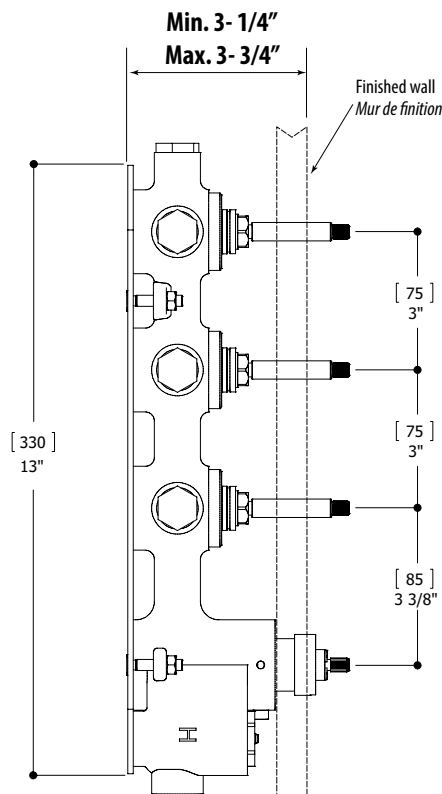

AQUABRASS

aquakit S-33-048

Fiches techniques

CARACTÉRISTIQUES

Valve thermostatique 1/2" haute performance
 3 circuits indépendants
 Sorties disponibles vers la droite et/ou la gauche
 Valves (laiton massif) et cartouche thermo. de fabrication européenne
 Valves de service réversibles avec filtres et clapets anti-retour
 Bouton de sécurité anti-brûlures, pré réglé à 38° C / 100° F
 Raccordements 1/2" femelles NPT (sorties / entrées)
 Cartouche déviateur non-incluse
 La sortie du haut n'est pas sous la dépendance des cartouches on/off

Débit : 12 gpm à 45 psi

GARANTIE

Résidentielle : Garantie à vie limitée au premier acheteur
 Commerciale : 2 ans
 (la garantie complète est disponible sur www.aquabress.com/garantie)

CARACTÉRISTIQUES

Laiton massif
 Design contemporain
 Plaque mince - 4 1/4" x 16 3/4" x 1/8"
 Cylindres décoratifs (x4) pour valve thermostatique et les valves d'arrêts
 Poignées incluses
 Pour valve thermostatique 1/2" #12003 - 3/4" #3003

GARANTIE

Residentielle / commerciale: 2 ans
 (la garantie complète est disponible sur www.aquabrace.com/garantie)

VUE DE HAUT

VUE DE FACE

VUE DE CÔTÉ

CARACTÉRISTIQUES

Rail carré en laiton de 31 1/2"
 Douchette carrée avec tête de 4" pivotante
 2 jets : pluie de 4", massage
 Valve anti-retour intégrée
 Rail carré avec curseur réglable et orientable
 Boyau tressé étirable de 5' à 6'

CARACTÉRISTIQUES

Laiton massif
Raccordement 1/2" femelle NPT

FINIS

Standard
Chrome poli (pc)
Nickel brossé (bn)
Sur mesure
15 finis sur mesure disponible
(pour plus d'information, demander conseil à votre détaillant)