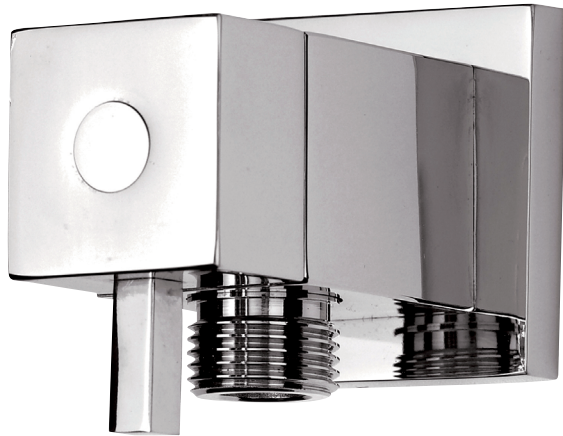

AQUABRASS

aquakit S-33-048

Fiches techniques

CARACTÉRISTIQUES

Valve thermostatique 1/2" haute performance
 3 circuits indépendants
 Sorties disponibles vers la droite et/ou la gauche
 Valves (laiton massif) et cartouche thermo. de fabrication européenne
 Valves de service réversibles avec filtres et clapets anti-retour
 Bouton de sécurité anti-brûlures, pré réglé à 38° C / 100° F
 Raccordements 1/2" femelles NPT (sorties / entrées)
 Cartouche déviateur non-incluse
 La sortie du haut n'est pas sous la dépendance des cartouches on/off

CARACTÉRISTIQUES

Acier inoxydable
 3 fonctions : pluie, 2 chutes
 Chromathérapie - 7 couleurs avec une intensité de lumière et cadence réglables
 3 valves d'arrêt requises

Télécommande murale imperméable pour la chromathérapie incluse

GARANTIE

Residentielle / commerciale: 2 ans
 (la garantie complète est disponible sur www.aquabrace.com/garantie)

VUE DE HAUT

VUE DE FACE

VUE DE CÔTÉ

CARACTÉRISTIQUES

Rail carré en laiton de 31 1/2"
 Douchette carrée avec tête de 4" pivotante
 2 jets : pluie de 4", massage
 Valve anti-retour intégrée
 Rail carré avec curseur réglable et orientable
 Boyau tressé étirable de 5' à 6'

CARACTÉRISTIQUES

Laiton massif
Raccordement 1/2" femelle NPT

FINIS

Standard
Chrome poli (pc)
Nickel brossé (bn)
Sur mesure
15 finis sur mesure disponible
(pour plus d'information, demander conseil à votre détaillant)