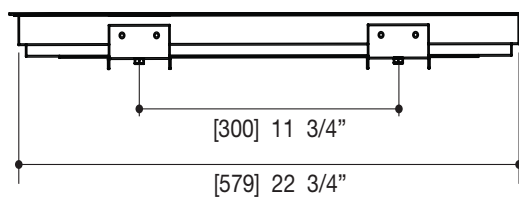

Débit : varie selon les fonctions
 NB : Si vous choisissez de combiner les chutes d'eau en un circuit, vous avez besoin au moins de fournir 5 gpm ou l'apparences des chutes ne sera pas équilibré.

FINI

Standard
 Acier inoxydable poli (pss)

GARANTIE

Residentielle / commerciale: 2 ans
 (la garantie complète est disponible sur www.aquabrace.com/garantie)

VUE DE HAUT

VUE DE FACE

VUE DE CÔTÉ

CARACTÉRISTIQUES

Rail carré en laiton de 31 1/2"
 Douchette carrée avec tête de 4" pivotante
 2 jets : pluie de 4", massage
 Valve anti-retour intégrée
 Rail carré avec curseur réglable et orientable
 Boyau tressé étirable de 5' à 6'

CARACTÉRISTIQUES

Laiton massif
Raccordement 1/2" femelle NPT

FINIS

Standard
Chrome poli (pc)
Nickel brossé (bn)
Sur mesure
15 finis sur mesure disponible
(pour plus d'information, demander conseil à votre détaillant)