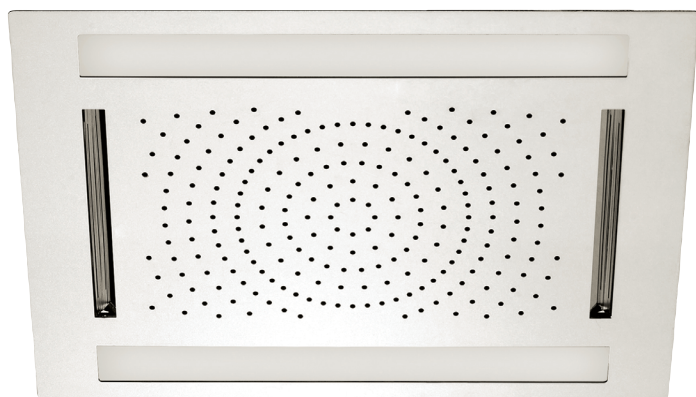

AQUABRASS

aquakit S-33-048

Fiches techniques

CARACTÉRISTIQUES

Valve thermostatique 1/2" haute performance
 3 circuits indépendants
 Sorties disponibles vers la droite et/ou la gauche
 Valves (laiton massif) et cartouche thermo. de fabrication européenne
 Valves de service réversibles avec filtres et clapets anti-retour
 Bouton de sécurité anti-brûlures, pré réglé à 38° C / 100° F
 Raccordements 1/2" femelles NPT (sorties / entrées)
 Cartouche déviateur non-incluse
 La sortie du haut n'est pas sous la dépendance des cartouches on/off

Débit : 12 gpm à 45 psi

GARANTIE

Résidentielle : Garantie à vie limitée au premier acheteur
 Commerciale : 2 ans
 (la garantie complète est disponible sur www.aquabress.com/garantie)

CARACTÉRISTIQUES

Laiton massif
 Design contemporain
 Plaque mince - 4 1/4" x 16 3/4" x 1/8"
 Cylindres décoratifs (x4) pour valve thermostatique et les valves d'arrêts
 Poignées incluses
 Pour valve thermostatique 1/2" #12003 - 3/4" #3003

CARACTÉRISTIQUES

Acier inoxydable
 3 fonctions : pluie, 2 chutes
 Chromathérapie - 7 couleurs avec une intensité de lumière et cadence réglables
 3 valves d'arrêt requises

Télécommande murale imperméable pour la chromathérapie incluse