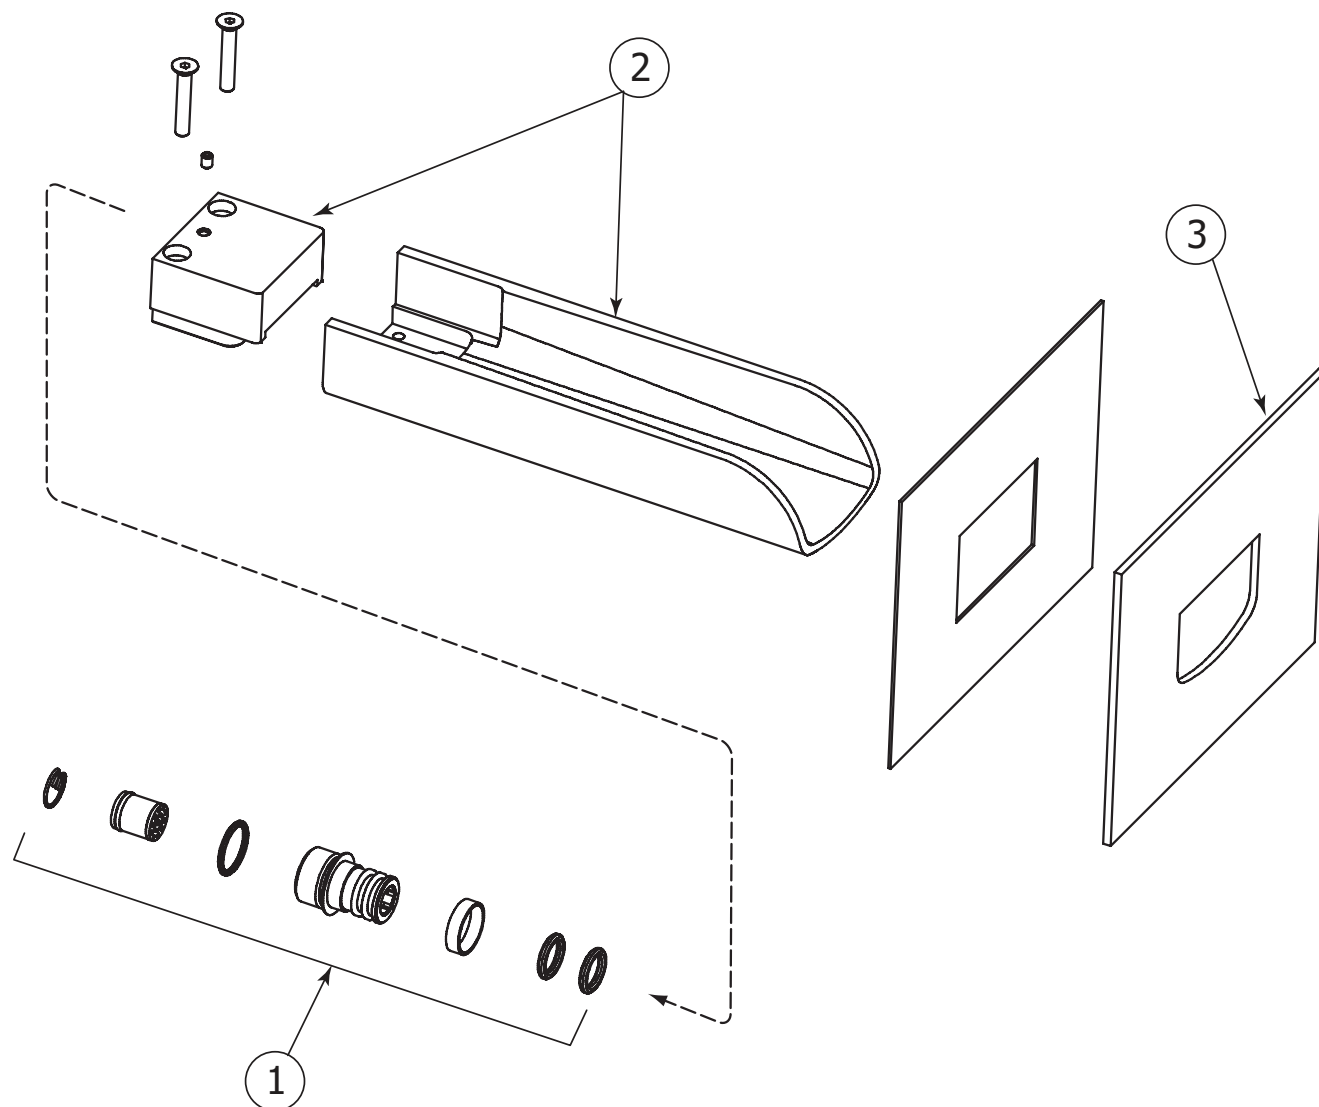

CARACTÉRISTIQUES

Laiton massif
 Bec sans inverseur
 Débit d'eau en cascade
 Raccordement 1/2" mâle NPT

FINIS

Standard
 Chrome poli (pc)
 Nickel brossé (bn)
 Sur mesure
 15 finis sur mesure disponible
 (pour plus d'information, demander conseil à votre détaillant)

GARANTIE

Résidentielle : Garantie à vie limitée au premier acheteur
 Commerciale : 2 ans
 (la garantie complète est disponible sur www.aquabross.com/garantie)

SPÉCIFICATIONS

Projection totale : 6"
 Hauteur totale (incl. plaque) : 4 11/16"
 Débit : varie selon la capacité
 de la valve utilisée

SCHÉMA DES PIÈCES

Item	Code	Description
1	ABFP00412	Raccord NPT
2	ABFP10235	Bec
3	ABSP32099	Plaque