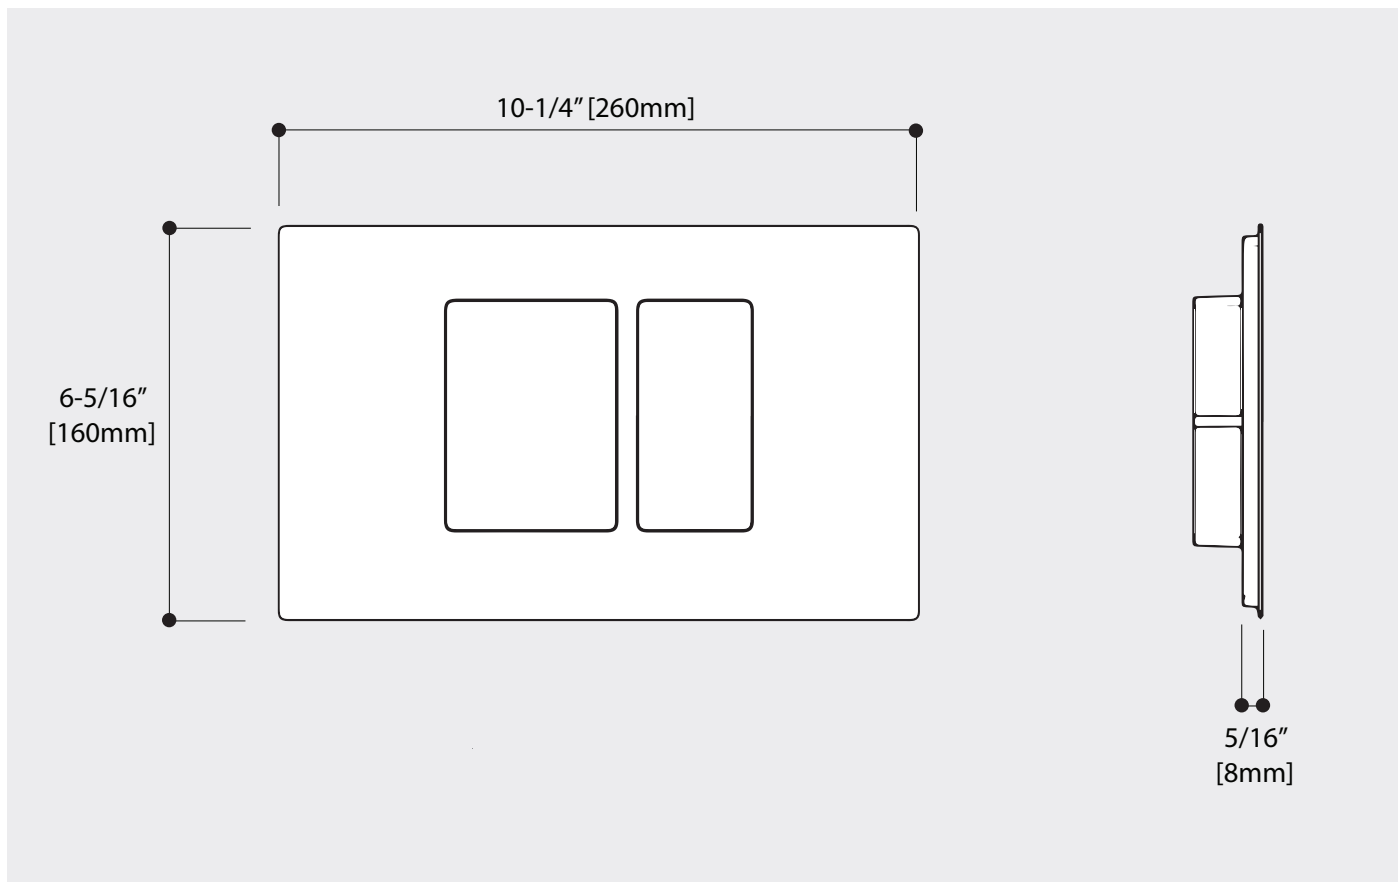

SFP01

AQUABRASS

/ Plaque de commande carrée pour réservoir mural

Fiche technique

Caractéristiques

- Acier inoxydable
- Action mécanique
- Compatible avec les réservoirs suivants:
 - Oli - Tous les réservoirs
 - Geberit - Sigma 8
 - Geberit - Sigma 12
- Force d'actionnement <20N