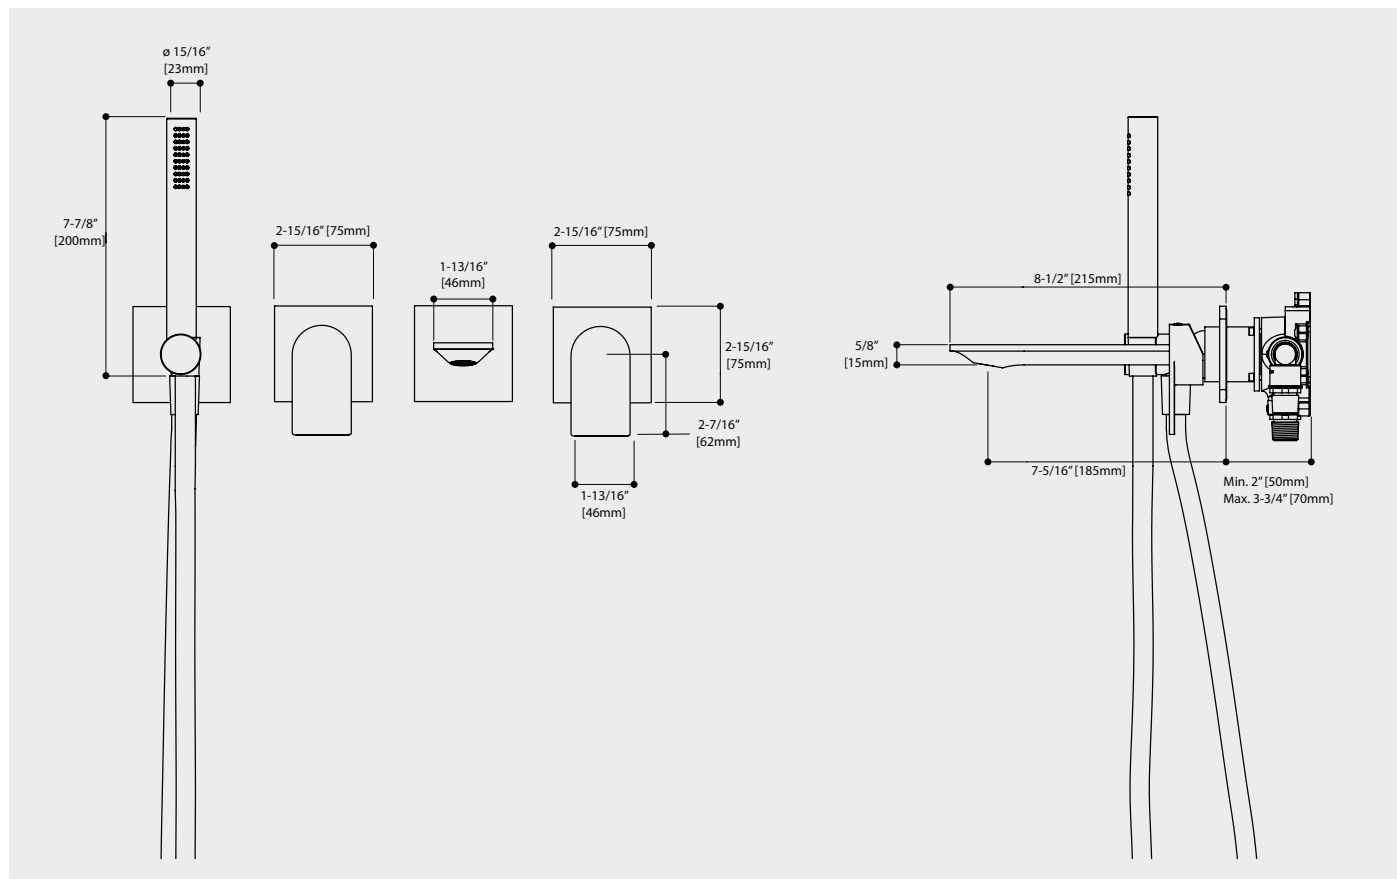

# ALPHA 92N04S

AQUABRASS

/ Robinet de bain mural avec douchette

Fiche technique

- Caractéristiques**
- Laiton massif
  - Jet d'eau cristallin
  - Deux mitigeurs indépendants avec levier monocommande
  - Douchette avec boyau en PVC renforcé de 5
  - **Brut de valve non-inclus, commander #CB304**

- Spécifications**
- Projection totale : 8-1/2"
  - Débit bec : 5.8 gpm @ 45 PSI
  - Débit douchette : 1.8 gpm
  - Projection c.c du bec : 7-5/16"
  - Hauteur totale : 2-7/16"

- Finis**
- Chrome Poli (PC)
  - Noir (BK)
  - Nickel Brossé (BN)
  - Nickel Poli (PN)
  - Chrome Noir Brossé (BBC)
  - Or Brossé (BGD)
  - Or (PGD)