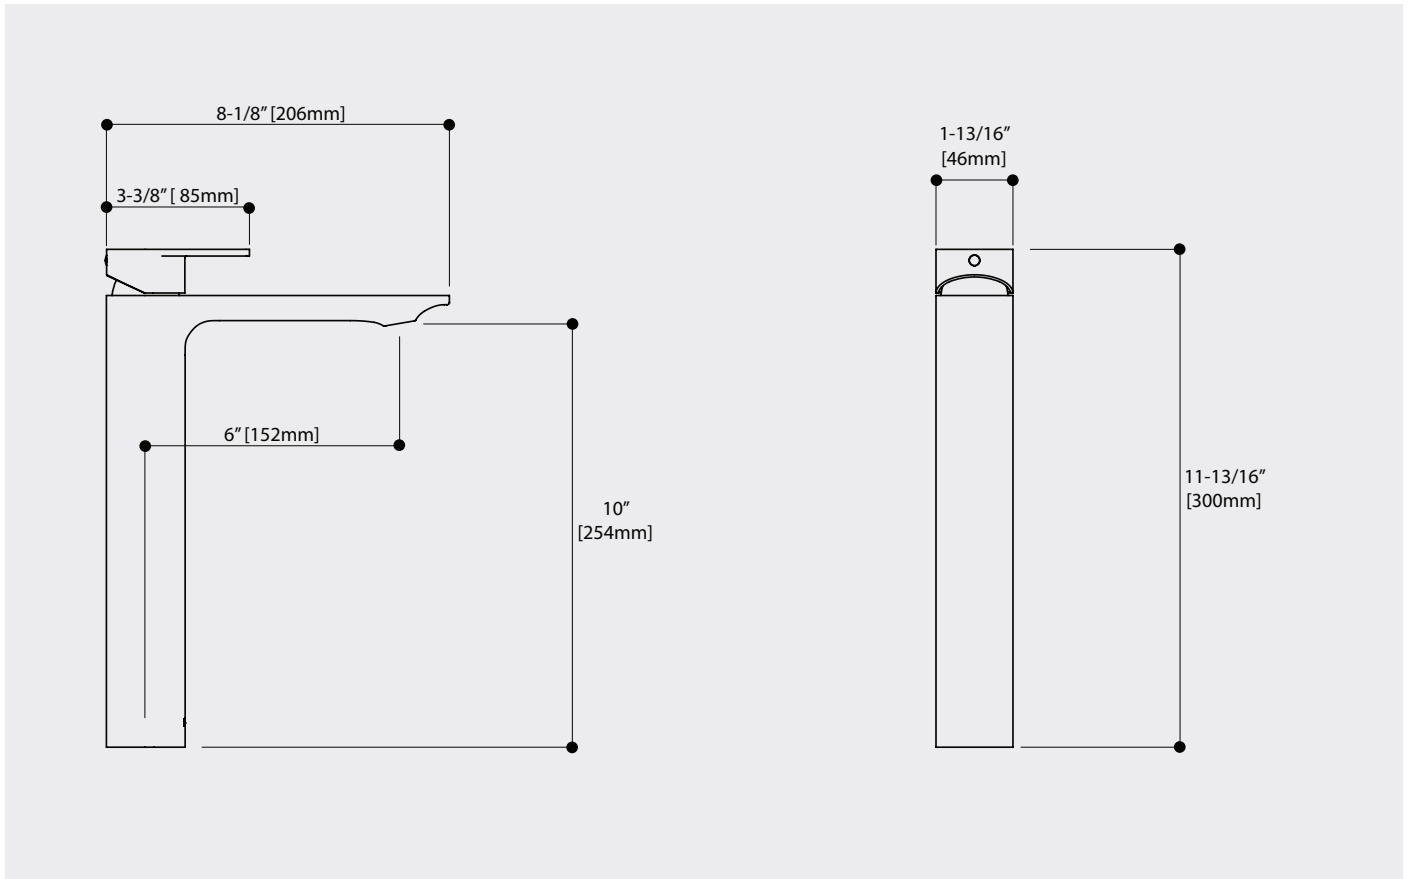

ALPHA 92120

AQUABRASS

/ Robinet de lavabo monotrou haut

Fiche technique

- Caractéristiques**
- Laiton massif
 - Jet d'eau cristallin
 - Levier monocommande
 - Raccordement 3/8"
 - **Drain vendu séparément**

- Spécifications**
- Projection totale : 8-1/8"
 - Débit : 1.2 gpm
 - Projection c.c du bec : 6"
 - Hauteur totale : 11-13/16"
 - Perçage : 1-3/8"
 - Épaisseur du comptoir : 2-3/8"

- Finis**
-  Chrome Poli (PC)
 -  Noir (BK)
 -  Nickel Brossé (BN)
 -  Nickel Poli (PN)
 -  Chrome Noir Brossé (BBC)
 -  Or Brossé (BGD)
 -  Or (PGD)