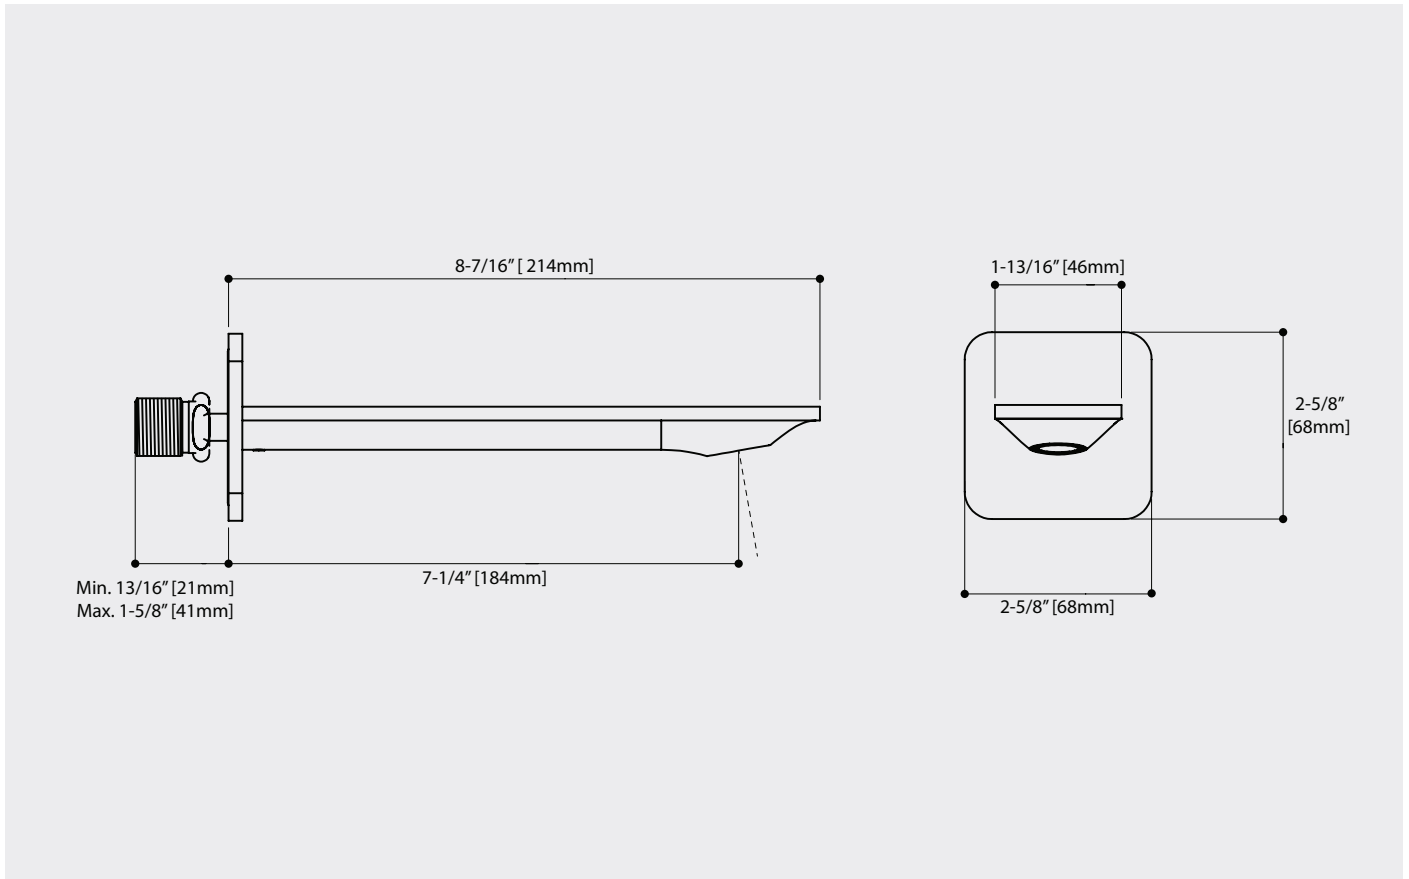

ALPHA 92032

AQUABRASS

/ Bec de bain

Fiche technique

- Caractéristiques**
- Laiton massif
 - Débit d'eau cristallin
 - Bec sans déviation
 - Raccordement 1/2"

- Spécifications**
- Projection totale : 8-7/16"
 - Débit : Dépend de l'alimentation
 - Projection c.c du bec : 7-1/4"
 - Hauteur totale : 2-5/8"