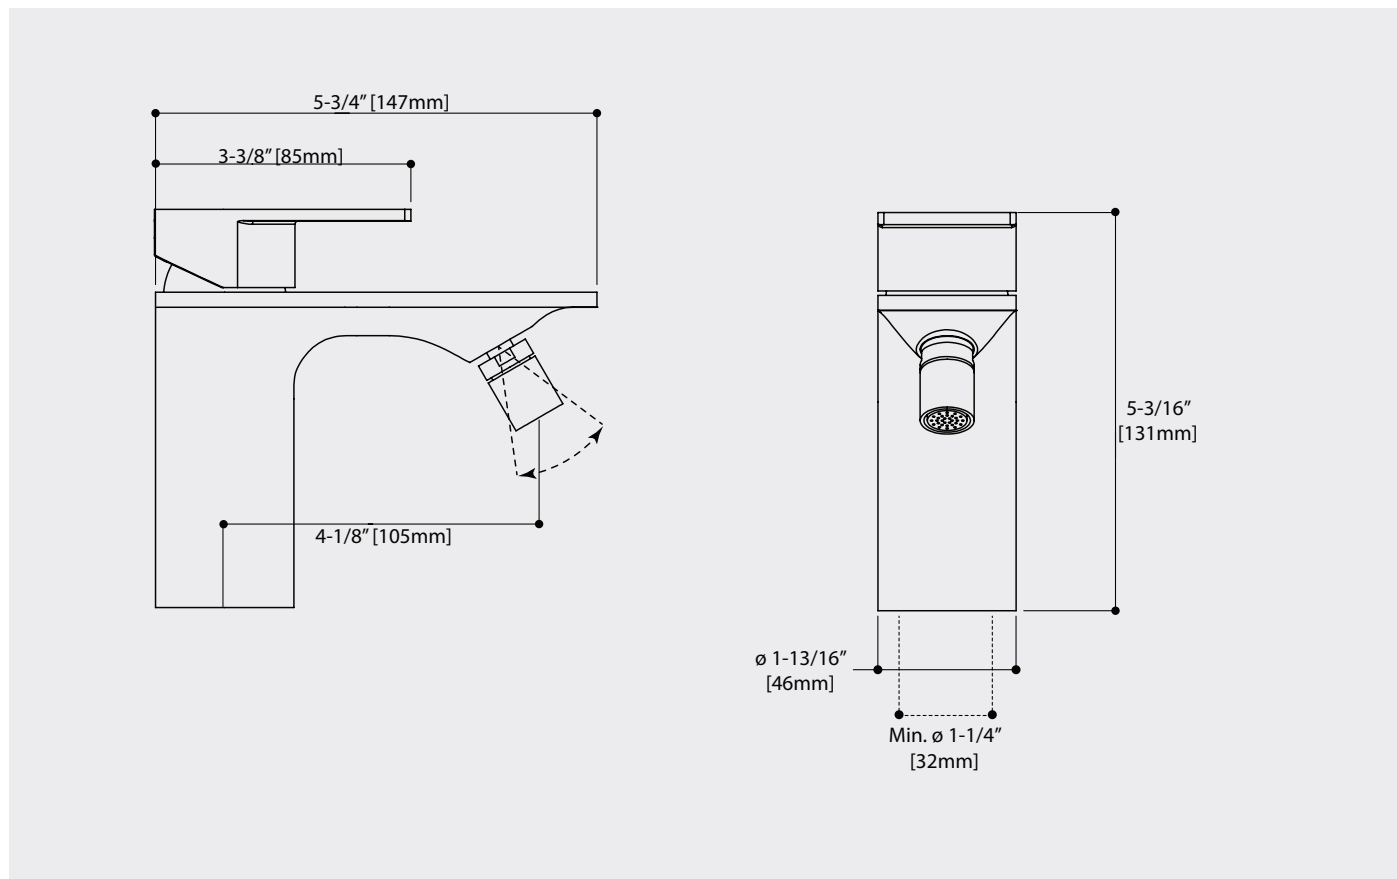

ALPHA 92024

AQUABRASS

/ Robinet de bidet monotrou avec jet orientable

Fiche technique

- Caractéristiques**
- Laiton massif
 - Jet d'eau cristallin
 - Levier monocommande
 - Raccordement 3/8"
 - **Drain vendu séparément**

- Finis**
- Chrome Poli (PC)
 - Noir (BK)
 - Nickel Brossé (BN)
 - Nickel Poli (PN)
 - Chrome Noir Brossé (BBC)
 - Or Brossé (BGD)
 - Or (PGD)

- Spécifications**
- Projection totale : 5-3/4" avec spray orientable
 - Débit : 1.2 gpm
 - Projection c.c du bec : 4-1/8"
 - Hauteur totale : 5-3/16"
 - Perçage : 1-3/8"
 - Épaisseur du comptoir : 2-3/8"