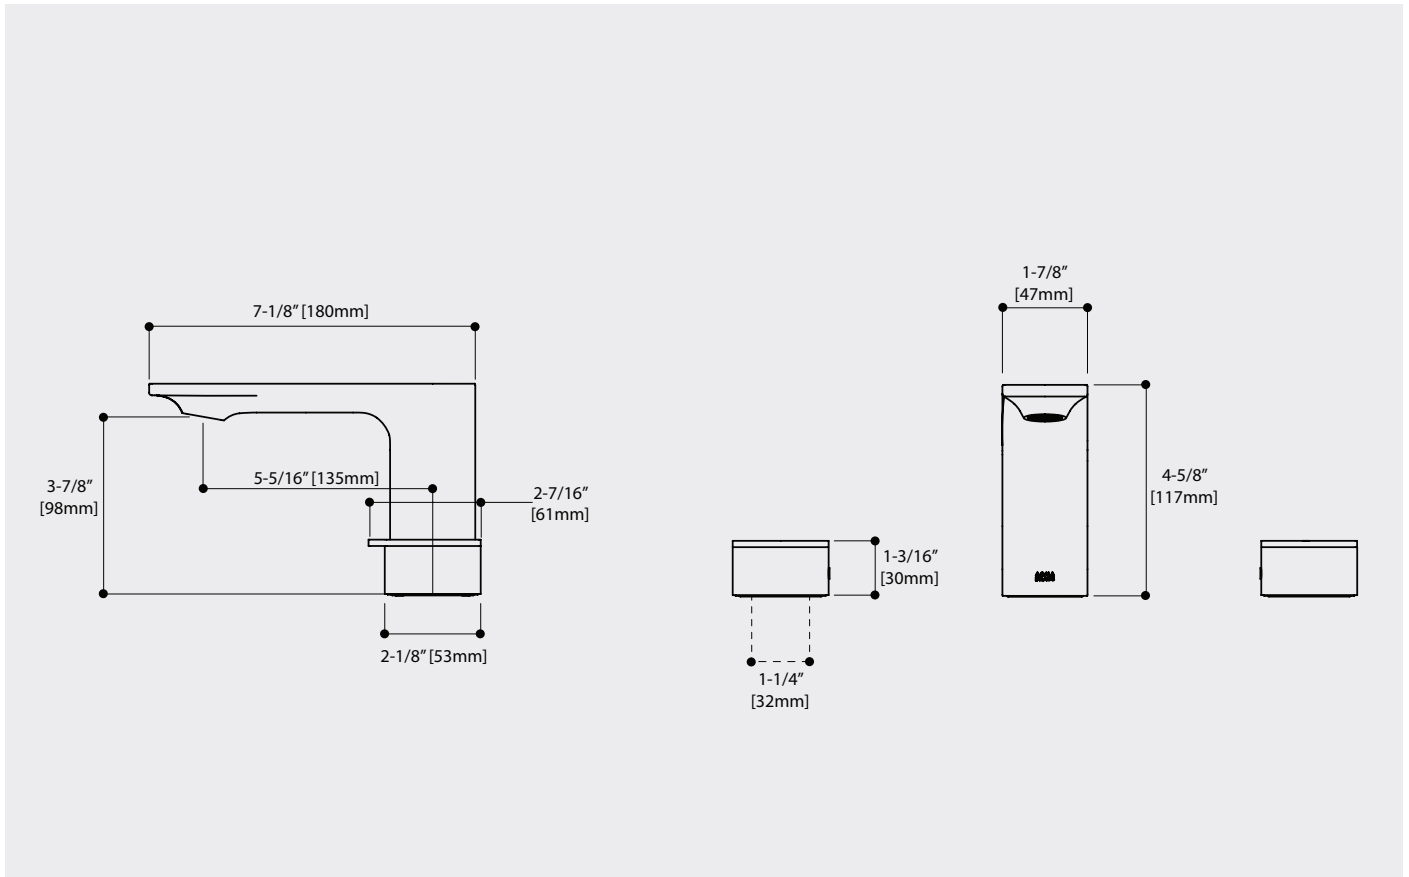

# ALPHA 92016

AQUABRASS

/ Robinet de lavabo 8" c.c.

Fiche technique

## Caractéristiques

- Laiton massif
- Jet d'eau cristallin
- Raccordement 1/2"
- **Drain vendu séparément**

## Spécifications

- Projection totale : 7-1/8"
- Débit : 1.2 gpm
- Projection c.c. du bec : 5-5/16"
- Hauteur totale : 4-5/8"
- Perçage : 1-3/8"
- Épaisseur du comptoir : 3-3/8"

**Garantie**      **Résidentielle:** Garantie à vie limitée au premier acheteur  
**Commerciale:** 2 ans