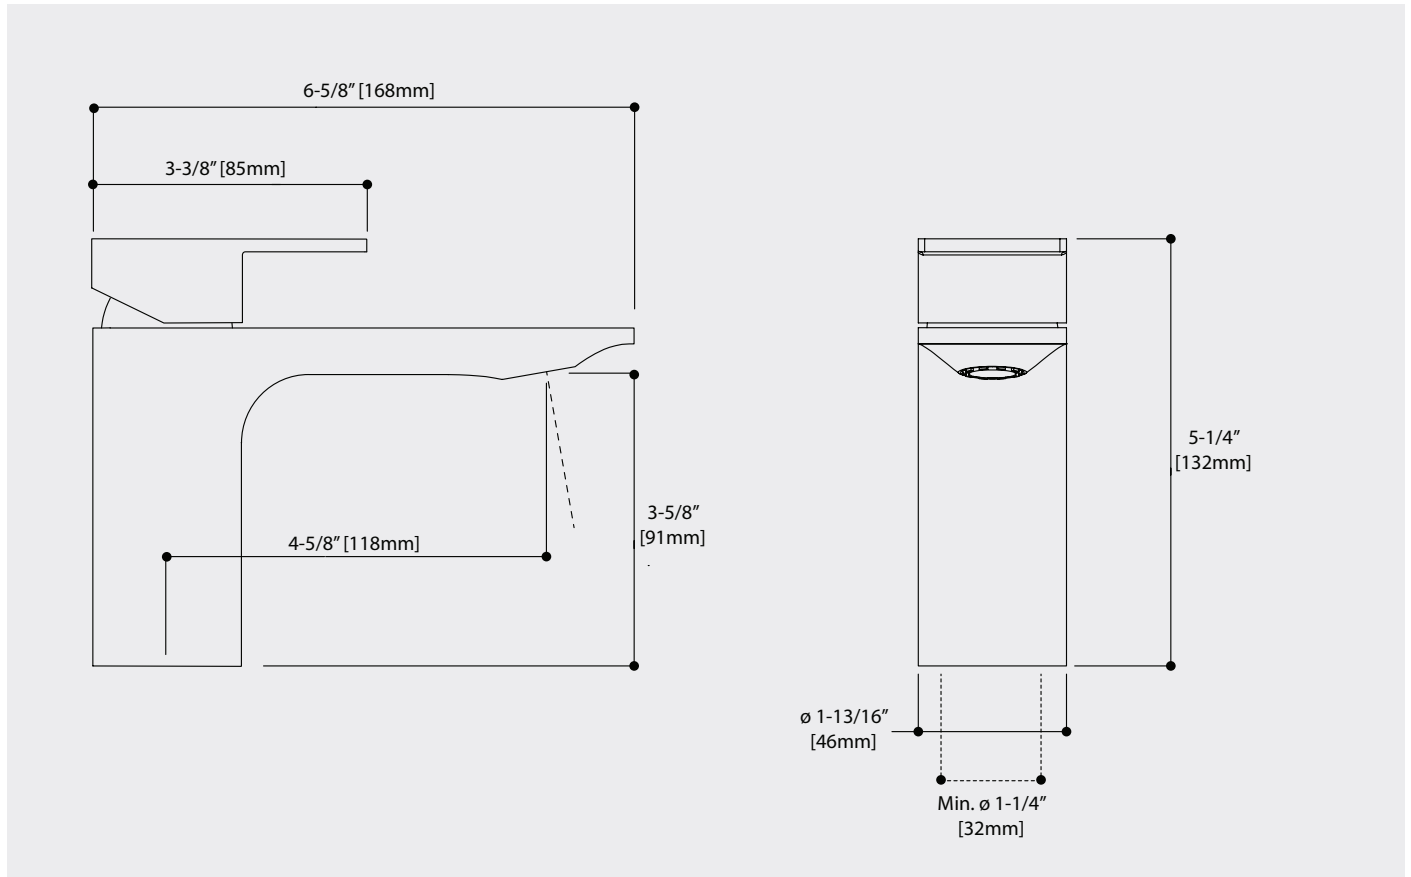

ALPHA 92014

AQUABRASS

/ Robinet de lavabo monotrou

Fiche technique

- Caractéristiques**
- Laiton massif
 - Jet d'eau cristallin
 - Levier monocommande
 - Raccordement 3/8"
 - **Drain vendu séparément**

- Spécifications**
- Projection totale : 6-5/8"
 - Débit : 1.2 gpm
 - Projection c.c du bec : 4-5/8"
 - Hauteur totale : 5-1/4"
 - Perçage : 1-3/8"
 - Épaisseur du comptoir : Max. 2-3/8"