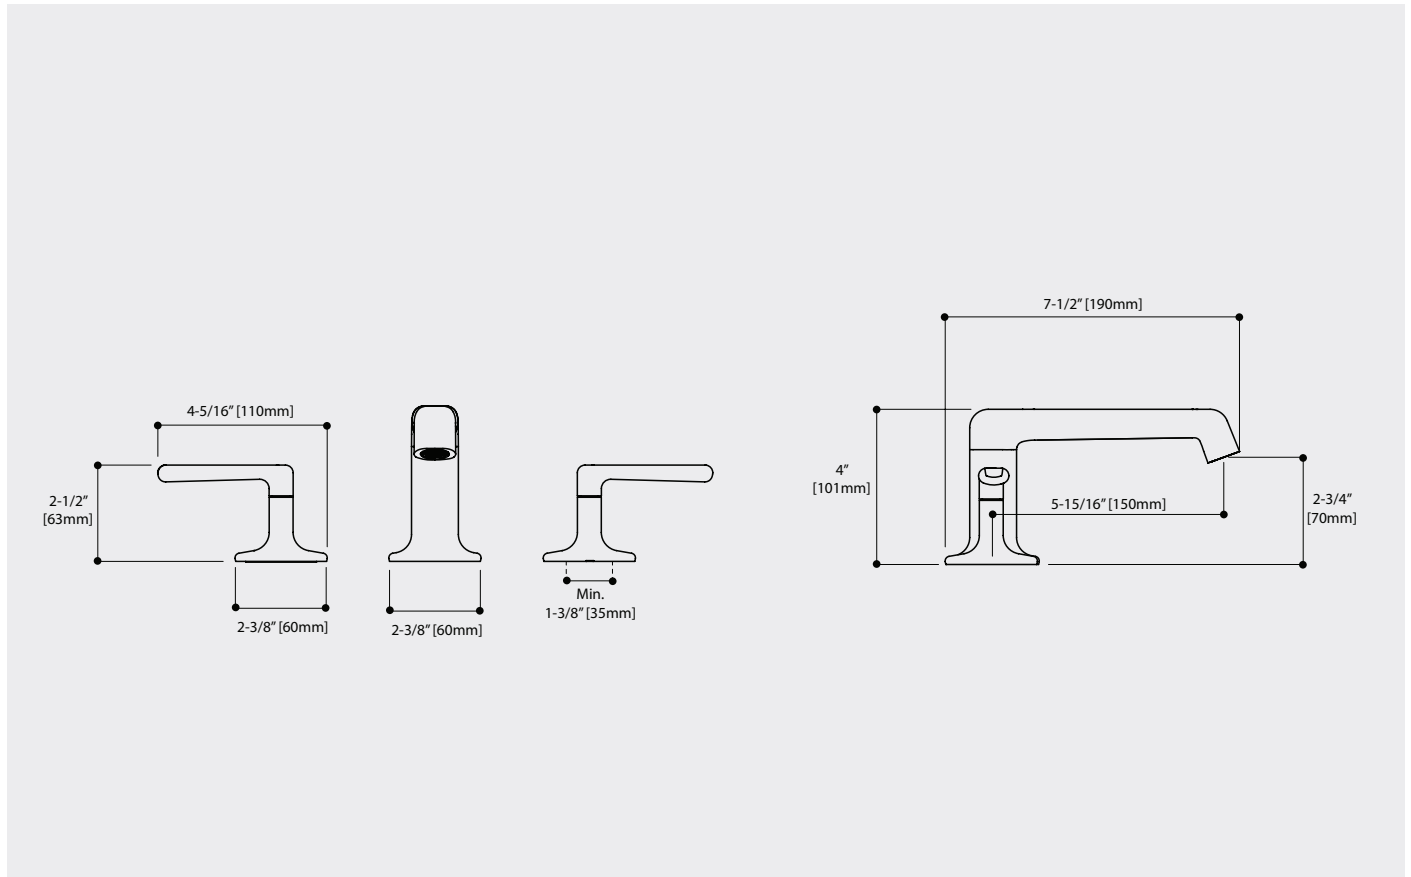

FORUM 42016

AQUABRASS

/ Robinet de lavabo 8" c.c.

Fiche technique

- Caractéristiques**
- Laiton massif
 - Jet d'eau cristallin
 - Raccordement 1/2"
 - **Drain vendu séparément**

- Finis**
- Chrome Poli (PC)
 - Noir (BK)
 - Nickel Brossé (BN)
 - Nickel Poli (PN)
 - Chrome Noir Brossé (BBC)
 - Or Brossé (BGD)
 - Or (PGD)

- Spécifications**
- Projection totale : 7-1/2"
 - Débit : 1.2 gpm
 - Projection c.c du bec : 5-15/16"
 - Hauteur totale : 4"
 - Perçage : 1-3/8"
 - Épaisseur du comptoir : 2"

Garantie Résidentielle: Garantie à vie limitée au premier acheteur
Commerciale: 2 ans