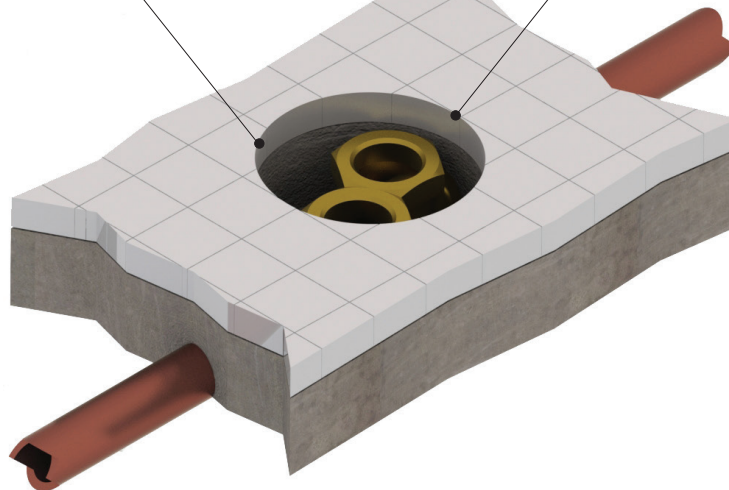

Chicane 19N85

AQUABRASS

/ Robinet de bain au sol avec douchette

Fiche technique

Caractéristiques

- Laiton massif
- Jet d'eau cristallin
- Déviateur situé sur le côté du bec
- Douchette microphone avec boyau en PVC renforcé de 5'
- Raccordement 1/2" male
- Système d'installation EASY-FIT inclus

Spécifications

- Projection totale : 9-1/16"
- Débit bec : 5.25 gpm 45 PSI
- Débit douchette : 1.8 gpm
- Projection c.c du bec : 7-3/16"
- Hauteur totale : 34"

Finis

-  Chrome Poli (PC)
-  Noir (BK)
-  Nickel Brossé (BN)
-  Nickel Poli (PN)
-  Chrome Noir Brossé (BBC)
-  Or Brossé (BGD)
-  Or (PGD)

Fiche technique

* If set deeper, use commercially available standard male-female extension.

* Si installé plus profondément, utiliser une extension mâle-femelle standard.

Ouverture recommandée:
ø 2 1/2" ou moins

Recommended opening:
ø 2 1/2" or less

Optimize your rough configuration for a minimum C-C between hot & cold inlets (see examples). The orientation of the pair of supply connections is independent from the final spout position.