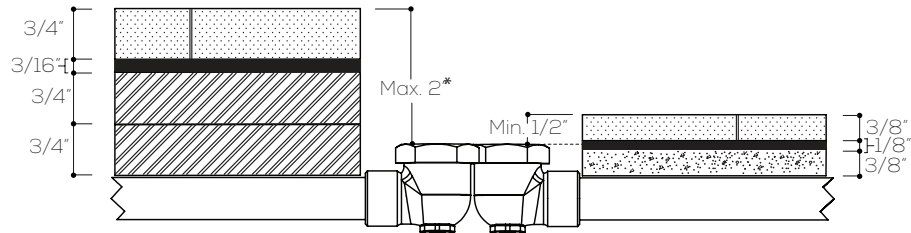

Chicane 19N85

AQUABRASS

/ Robinet de bain au sol avec douchette

Fiche technique

Caractéristiques

- Laiton massif
- Jet d'eau cristallin
- Déviateur situé sur le côté du bec
- Douchette microphone avec boyau en PVC renforcé de 5'
- Raccordement 1/2" male
- Système d'installation EASY-FIT inclus

Spécifications

- Projection totale : 9-1/16"
- Débit bec : 5.25 gpm 45 PSI
- Débit douchette : 1.8 gpm
- Projection c.c du bec : 7-3/16"
- Hauteur totale : 34"

Finis

-  Chrome Poli (PC)
-  Noir (BK)
-  Nickel Brossé (BN)
-  Nickel Poli (PN)
-  Chrome Noir Brossé (BBC)
-  Or Brossé (BGD)
-  Or (PGD)

Fiche technique

* If set deeper, use commercially available standard male-female extension.

* Si installé plus profondément, utiliser une extension mâle-femelle standard.

Ouverture recommandée:
ø 2 1/2" ou moins

Recommended opening:
ø 2 1/2" or less

Optimize your rough configuration for a minimum C-C between hot & cold inlets (see examples). The orientation of the pair of supply connections is independent from the final spout position.