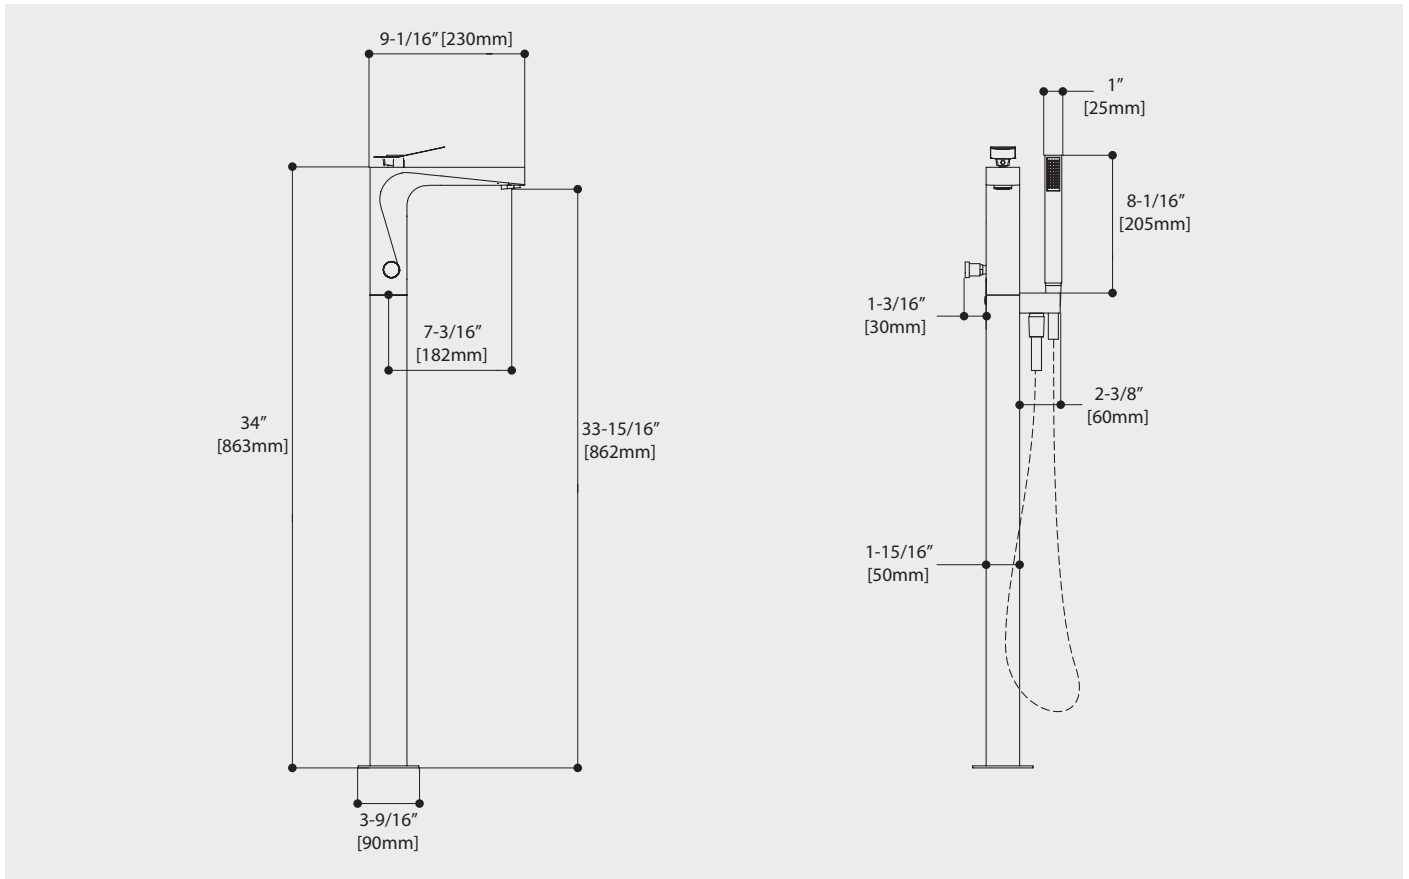

Chicane 19N85

AQUABRASS

/ Robinet de bain au sol avec douchette

Fiche technique

Caractéristiques

- Laiton massif
- Jet d'eau cristallin
- Déviateur situé sur le côté du bec
- Douchette microphone avec boyau en PVC renforcé de 5'
- Raccordement 1/2" male
- Système d'installation EASY-FIT inclus

Spécifications

- Projection totale : 9-1/16"
- Débit bec : 5.25 gpm 45 PSI
- Débit douchette : 1.8 gpm
- Projection c.c du bec : 7-3/16"
- Hauteur totale : 34"

Finis

-  Chrome Poli (PC)
-  Noir (BK)
-  Nickel Brossé (BN)
-  Nickel Poli (PN)
-  Chrome Noir Brossé (BBC)
-  Or Brossé (BGD)
-  Or (PGD)

Fiche technique

* If set deeper, use commercially available standard male-female extension.

* Si installé plus profondément, utiliser une extension mâle-femelle standard.

Ouverture recommandée:
ø 2 1/2" ou moins

Recommended opening:
ø 2 1/2" or less

Optimize your rough configuration for a minimum C-C between hot & cold inlets (see examples). The orientation of the pair of supply connections is independent from the final spout position.