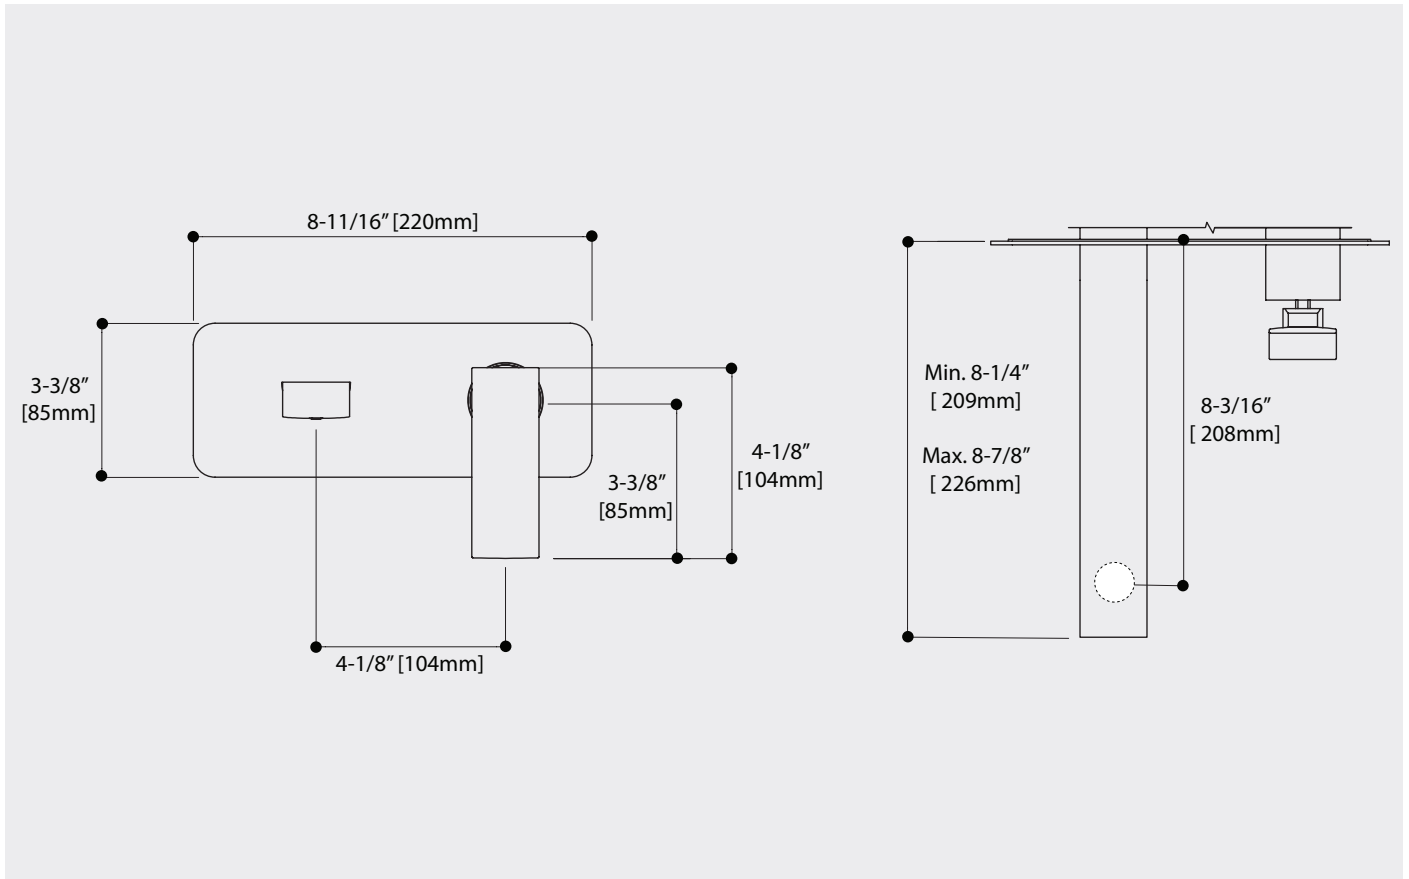

Chicane 19N29

AQUABRASS

/ Robinet de lavabo mural

Fiche technique

- Caractéristiques**
- Laiton massif
 - Jet d'eau cristallin
 - Levier monocommande
 - **Brut de valve non-inclus #CB029**
 - **Drain vendu séparément**

- Spécifications**
- Projection totale : 8-7/8"
 - Débit : 1.2 gpm
 - Projection c.c du bec : 8-3/16"
 - Hauteur totale : 3-3/8"

- Finis**
- Chrome Poli (PC)
 - Noir (BK)
 - Nickel Brossé (BN)
 - Nickel Poli (PN)
 - Chrome Noir Brossé (BBC)
 - Or Brossé (BGD)
 - Or (PGD)