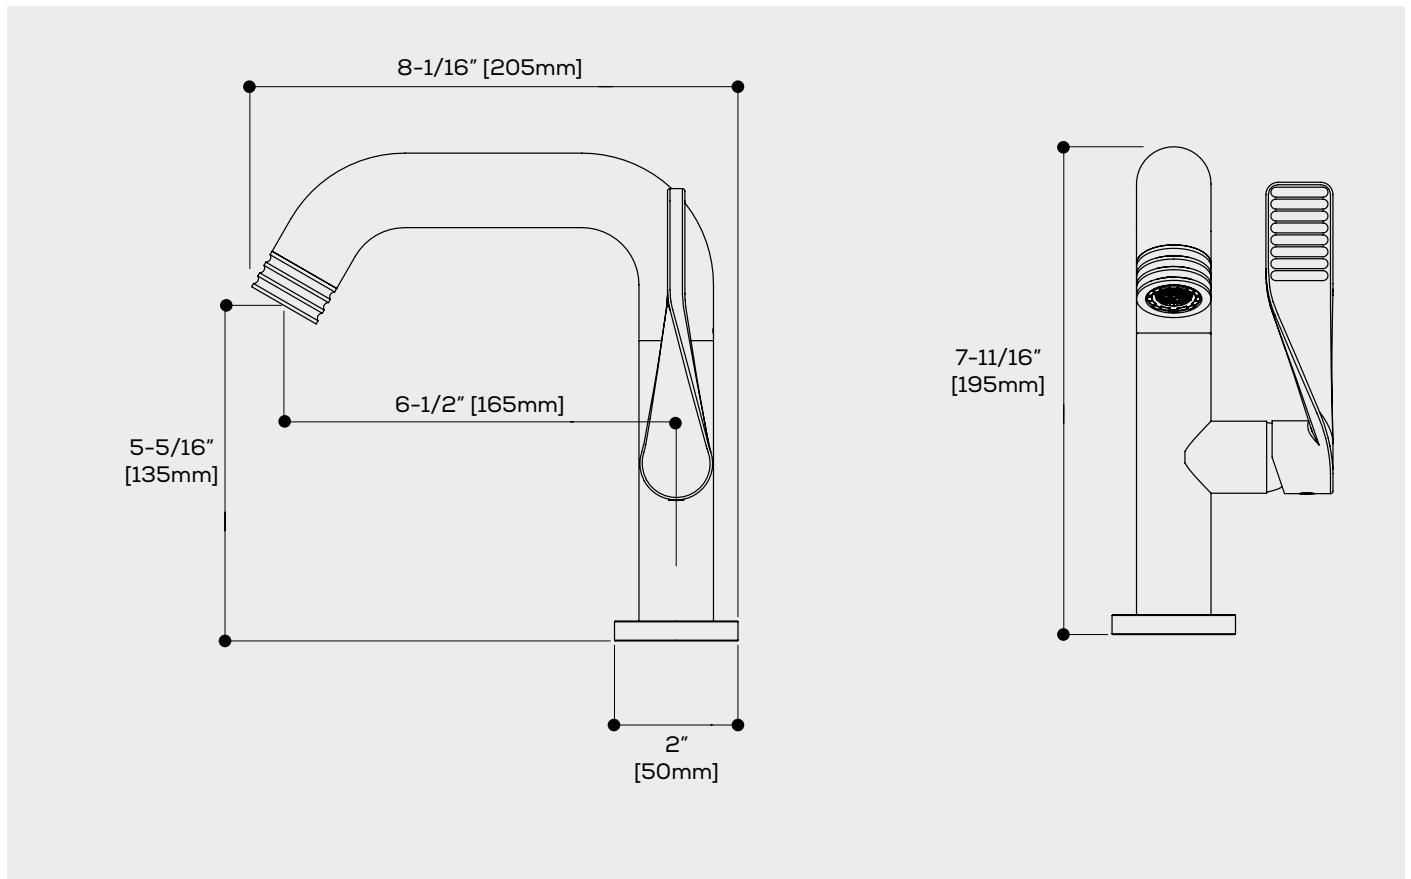

Tubeo 12014

AQUABRASS

/ Robinet de lavabo monotrou

Fiche technique

- Caractéristiques**
- Laiton massif
 - Jet d'eau cristallin
 - Levier monocommande
 - Raccordement 3/8"
 - **Drain vendu séparément**

- Spécifications**
- Projection totale : 8-1/16"
 - Débit : 1.2 gpm
 - Projection c.c du bec : 6-1/2"
 - Hauteur totale : 7-11/16"
 - Perçage : 1-3/8"
 - Épaisseur du comptoir : max 2-3/8"