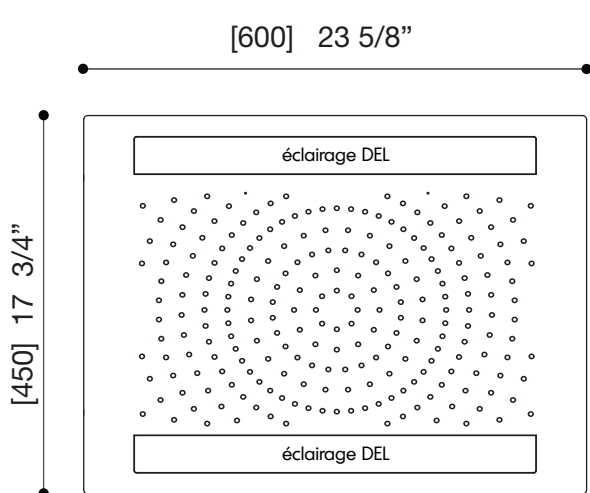

CARACTÉRISTIQUES

Acier inoxydable
 1 fonction : pluie
 Chromathérapie - 7 couleurs avec une intensité de lumière et cadence réglables
 1 valve d'arrêt requise

Télécommande murale imperméable pour la chromathérapie incluse

VUE DE HAUT

VUE DE FACE

VUE DE CÔTÉ