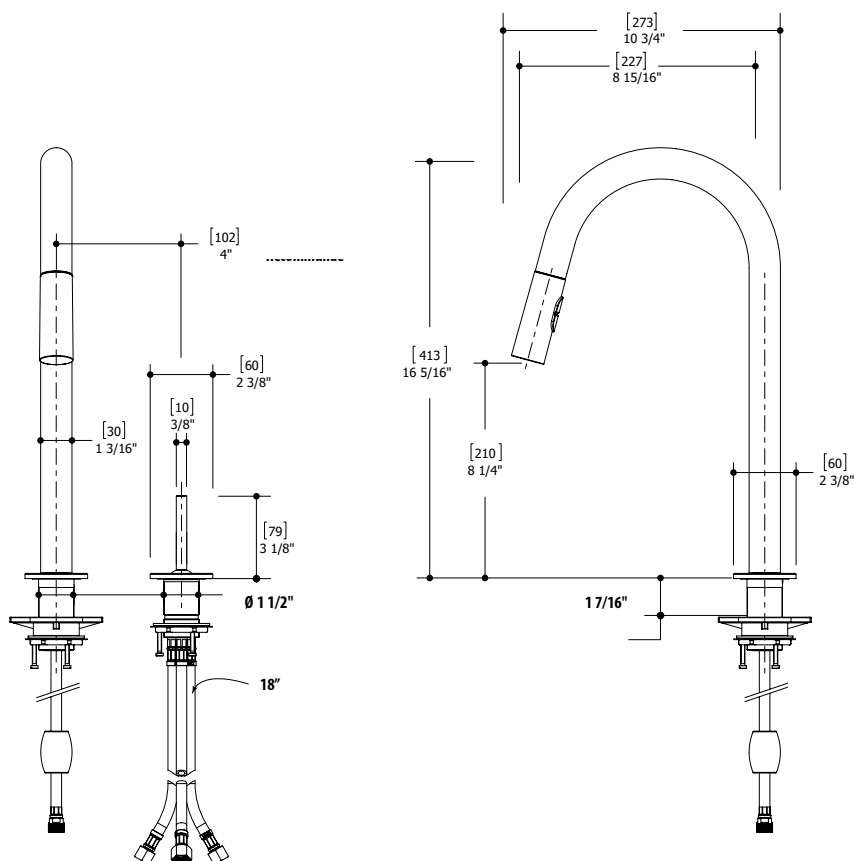

AQUABRASS

quinoa joy slim 6045J

robinet de cuisine 2 morceaux à 2 types de jets avec douchette rétractable et joystick

CARACTÉRISTIQUES

Laiton Sans-Plomb
Lever monocommande de type joystick
2 types de jets : aéré et pulvérisateur
Rotation du bec de 130°
Cartouche en céramique
Raccordement 3/8"
Boyaux d'alimentation en acier inox tressé de 18"

CODE & CONFORMITÉ

AB1953

SPÉCIFICATIONS

Projection totale : 10 3/4"
Projection c.c. du bec : 8 15/16"
Hauteur totale : 16 5/16"

Débit : 2.2 gpm
Perçage : 1 1/2"
Épaisseur du comptoir : 1 7/16"

Aquabress ne peut pas être tenu responsable d'éventuelles omissions ou erreurs techniques ou typographiques contenues dans ce document et se réserve le droit d'y faire des changements sans préavis.