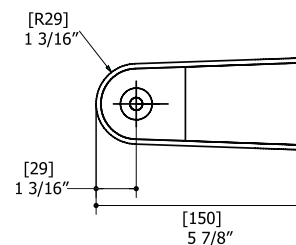

## CARACTÉRISTIQUES

Laiton massif  
 Levier monocommande de type joystick  
 Débit d'eau en cascade  
 Drain pop-up à pression avec trop-plein # ABDR00699  
 Cartouche en céramique # ABCA03240  
 Raccordement 3/8"  
 Boyaux d'alimentation en acier inox tressé de 16"

## SPÉCIFICATIONS

Projection totale : 5 7/8"	Débit : 2.2 gpm
Projection c.c. du bec : 4 11/16"	Perçage : 1 3/8"
Hauteur totale : 9"	Épaisseur du comptoir : 1 3/8"

## SCHÉMA DES PIÈCES