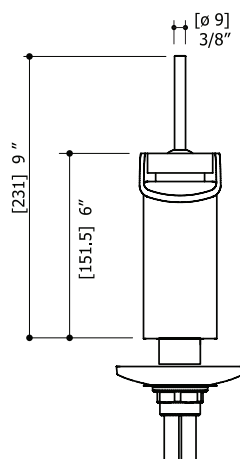

## CARACTÉRISTIQUES

Laiton massif  
 Levier monocommande de type joystick  
 Débit d'eau en cascade  
 Drain pop-up à pression avec trop-plein # ABDR00699  
 Cartouche en céramique # ABCA03240  
 Raccordement 3/8"  
 Boyaux d'alimentation en acier inox tressé de 16"

## SPÉCIFICATIONS

Projection totale : 5 7/8"	Débit : 2.2 gpm
Projection c.c. du bec : 4 11/16"	Perçage : 1 3/8"
Hauteur totale : 9"	Épaisseur du comptoir : 1 3/8"

## SCHÉMA DES PIÈCES