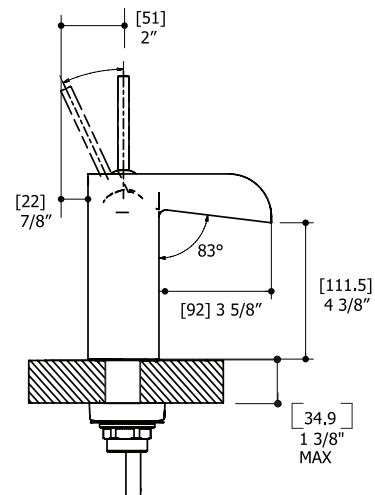

## CARACTÉRISTIQUES

Laiton massif  
 Levier monocommande de type joystick  
 Débit d'eau en cascade  
 Drain pop-up à pression avec trop-plein # ABDR00699  
 Cartouche en céramique # ABCA03240  
 Raccordement 3/8"  
 Boyaux d'alimentation en acier inox tressé de 16"

## SPÉCIFICATIONS

Projection totale : 5 7/8"	Débit : 2.2 gpm
Projection c.c. du bec : 4 11/16"	Perçage : 1 3/8"
Hauteur totale : 9"	Épaisseur du comptoir : 1 3/8"

## SCHÉMA DES PIÈCES