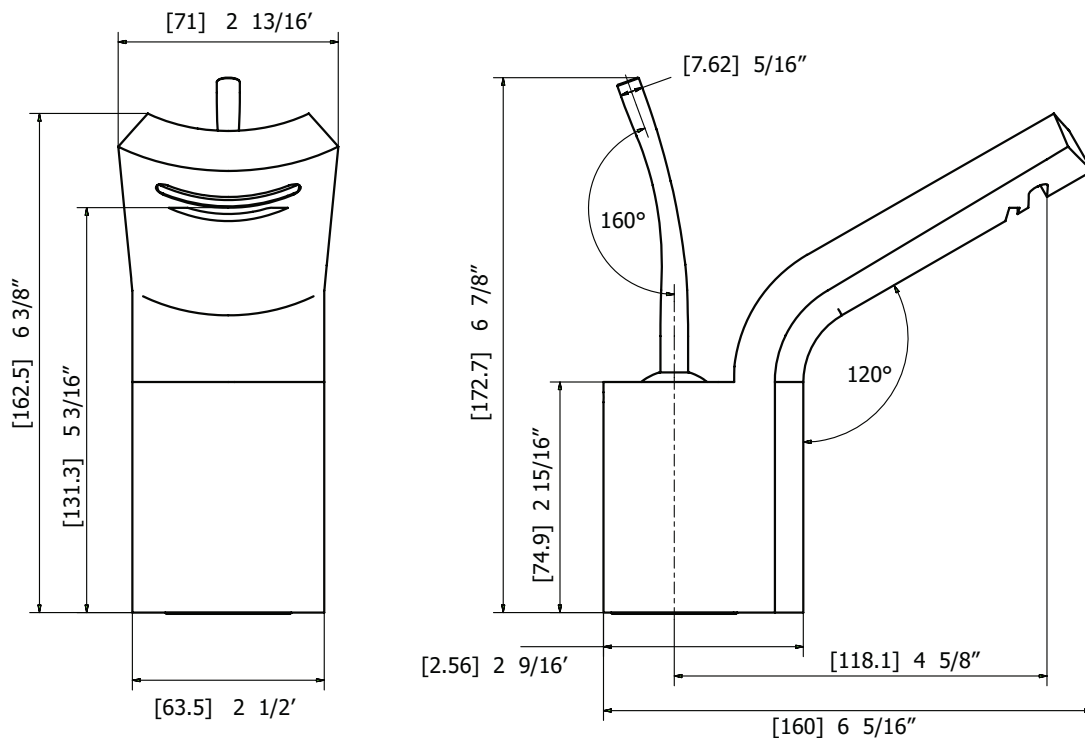

## CARACTÉRISTIQUES

Laiton massif  
 Levier monocommande de type joystick  
 Débit d'eau en cascade  
 Drain pop-up à pression avec trop-plein # ABDR00699  
 Cartouche en céramique # ABCA03240  
 Raccordement 3/8"  
 Boyaux d'alimentation en acier inox tressé de 16"

## SPÉCIFICATIONS

Projection totale : 6 5/16"	Débit : 2.2 gpm
Projection c.c. du bec : 4 5/8"	Perçage : 1 3/8"
Hauteur totale : 6 7/8"	Épaisseur du comptoir : 1 3/8"

## SCHÉMA DES PIÈCES

---