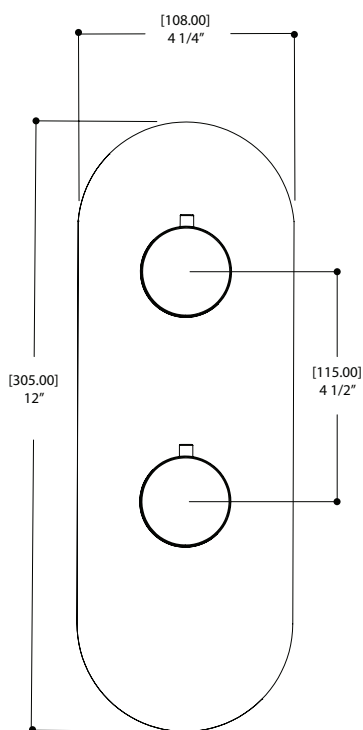

GARANTIE

Résidentielle : Garantie à vie limitée au premier acheteur

Commerciale : 2 ans

(la garantie complète est disponible sur www.aquabross.com/garantie)