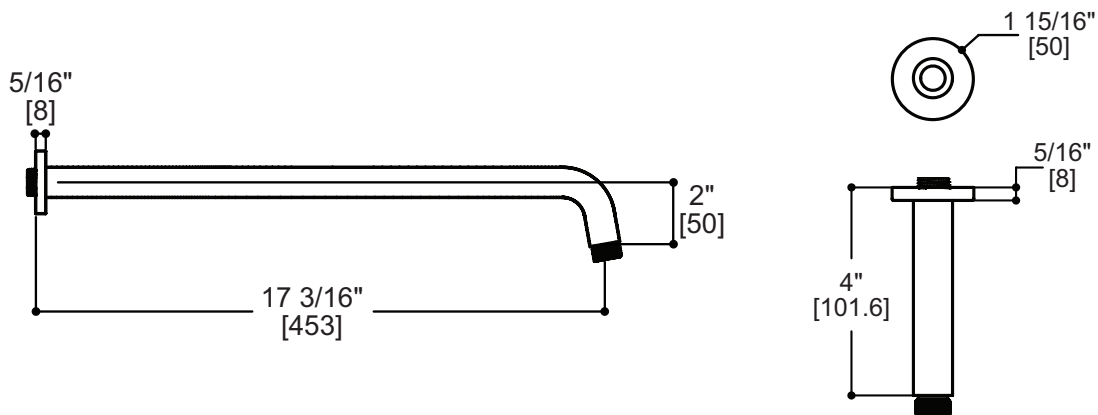

Bras de plafond avec rosace ronde 4"

Bras de douche avec rosace ronde 16"

AQUABRASS

tête de pluie 710

tête de pluie ronde de 10"

CARACTÉRISTIQUES

Laiton massif
Buses en silicone anti-calcaire pour entretien facile
système d'économie d'eau à induction d'air
Raccordement 1/2" femelle NPT

CARACTÉRISTIQUES

Douchette à un jet
Sortie murale avec crochet en laiton massif
Boyau en PVC renforcé de 5'
Raccordement 1/2" femelle NPT

Débit d'eau : 2.5 gpm

FINIS

Standard
Chrome poli (pc)
Nickel brossé (bn)
Electro black (ebk)
Or brossé (bgd)