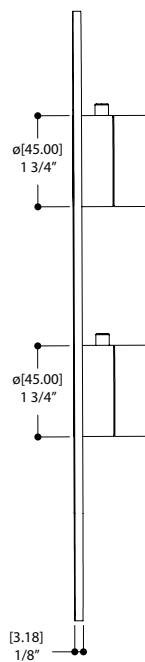

GARANTIE

Résidentielle : Garantie à vie limitée au premier acheteur

Commerciale : 2 ans

(la garantie complète est disponible sur www.aquabross.com/garantie)