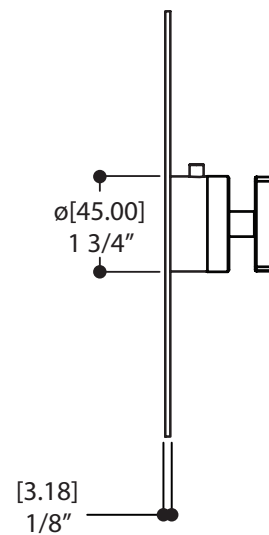

GARANTIE

Résidentielle : Garantie à vie limitée au premier acheteur
Commerciale : 2 ans
(la garantie complète est disponible sur www.aquabrace.com/garantie)