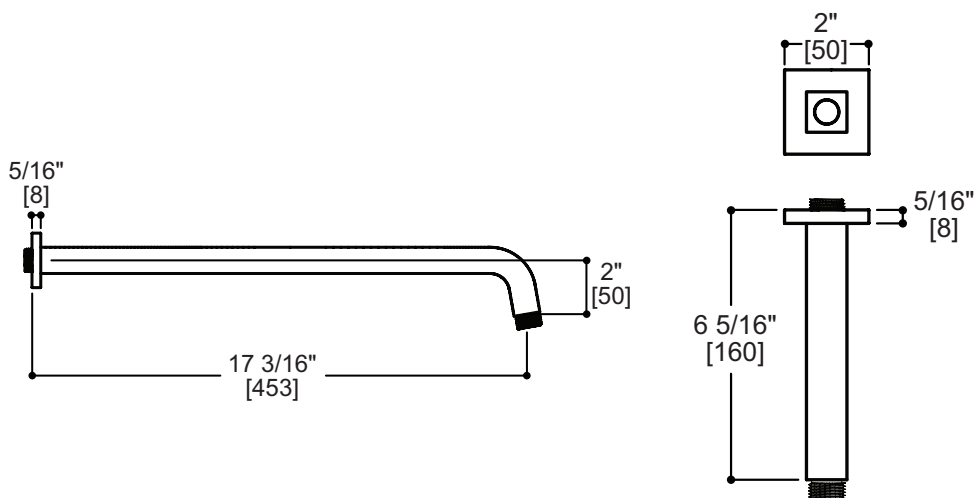

Ensemble de bras de douche mural et de plafond ronds et rosace carrée

CARACTÉRISTIQUES

Laiton massif
Raccordement 1/2" mâle NPT

FINIS

Standard
Chrome poli (pc)
Nickel brossé (bn)

GARANTIE

Résidentielle : Garantie à vie limitée au premier acheteur
Commerciale : 2 ans
(la garantie complète est disponible sur www.aquabross.com/garantie)