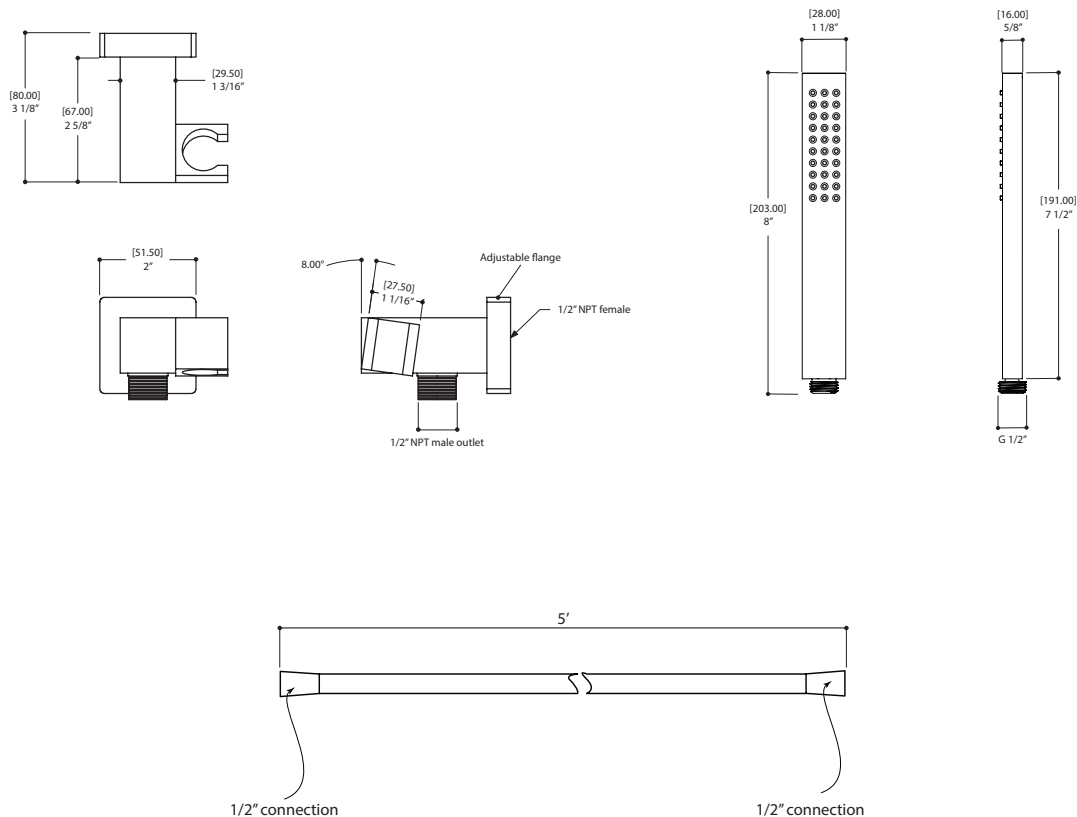

GARANTIE

Résidentielle : Garantie à vie limitée au premier acheteur
Commerciale : 2 ans
(la garantie complète est disponible sur www.aquabress.com/garantie)