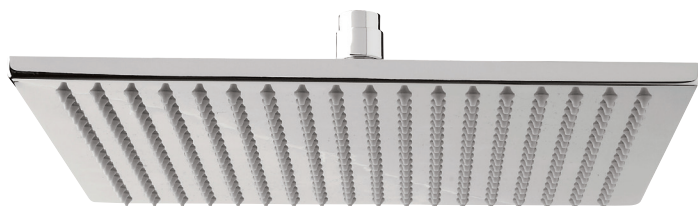

CARACTÉRISTIQUES

Style contemporain
Laiton massif
Buses en silicone anti-calcaire pour entretien facile
Raccordement 1/2" femelle NPT

Débit : 2.5 gpm

FINIS

Standard
Chrome poli (pc)
Nickel brossé (bn)
Sur mesure
19 finis sur mesure disponible
(pour plus d'information, demander conseil à votre détaillant)

GARANTIE

Résidentielle : Garantie à vie limitée au premier acheteur
Commerciale : 2 ans
(la garantie complète est disponible sur www.aquabress.com/garantie)