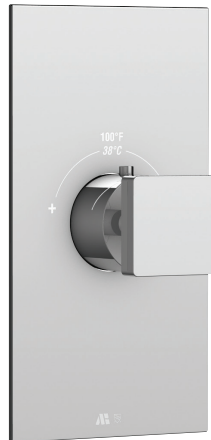

CARACTÉRISTIQUES

Laiton massif
Design contemporain
Plaque mince - 4 1/4" x 7 7/8" x 1/8"
Cylindre décoratif pour valve contrôle
Poignée incluse
Pour valve thermostatique 1/2" # 12000 - 3/4" # 3000

FINIS

Standard
Chrome poli (pc)
Nickel brossé (bn)
Sur mesure
15 finis sur mesure disponible
(pour plus d'information, demander conseil à votre détaillant)

GARANTIE

Résidentielle : Garantie à vie limitée au premier acheteur
Commerciale : 2 ans
(la garantie complète est disponible sur www.aquabrace.com/garantie)