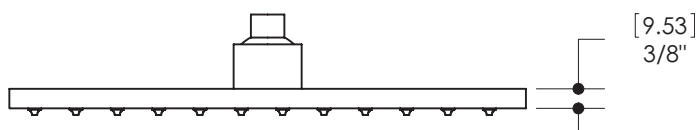

CARACTÉRISTIQUES

Style contemporain
Laiton massif
Buses en silicone anti-calcaire pour entretien facile
Raccordement 1/2" femelle NPT

Débit : 2.5 gpm

FINIS

Standard
Chrome poli (pc)
Nickel brossé (bn)
Sur mesure
19 finis sur mesure disponible
(pour plus d'information, demander conseil à votre détaillant)

GARANTIE

Résidentielle : Garantie à vie limitée au premier acheteur
Commerciale : 2 ans
(la garantie complète est disponible sur www.aquabress.com/garantie)