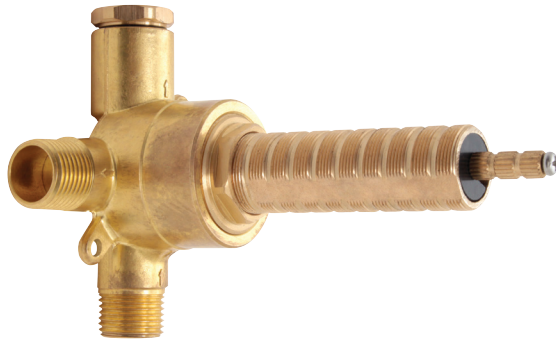

# AQUABRASS

Fiche technique de la robinetterie de douche  
SF-D-04 / SF-D-04G

## CARACTÉRISTIQUES

Laiton massif  
 Quatre entrées et sorties d'eau 1/2" NPT/soudé ou PEX ou Wirsbo  
 Capuchon d'essai pour déviateur  
 Corps de déviateur unique pour déviateur 2 ou 3 voies (partagées et non-partagées)  
 S'ajuste à toute épaisseur de mur

### CARACTÉRISTIQUES

Plaque en laiton massif  
Poignée incluse  
Déviateur avec fonction d'arrêt