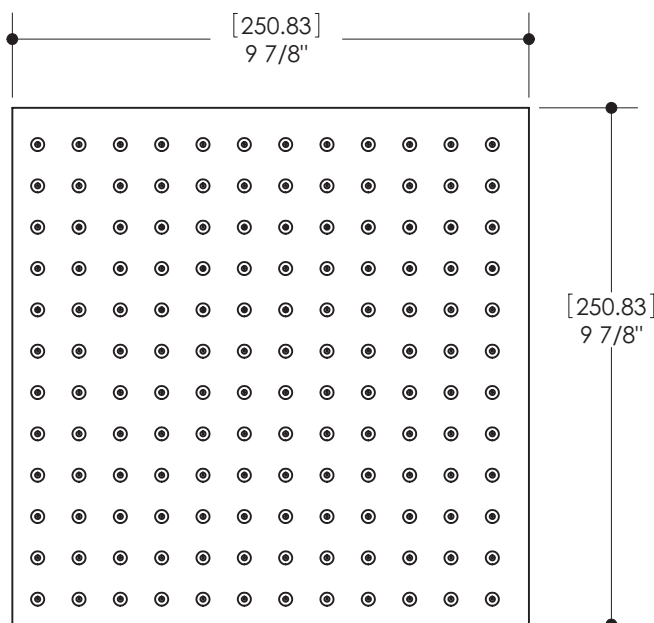

CARACTÉRISTIQUES

Style contemporain
Laiton massif
Buses en silicone anti-calcaire pour entretien facile
Raccordement 1/2" femelle NPT

Débit : 2.5 gpm

FINIS

Standard
Chrome poli (pc)
Nickel brossé (bn)
Sur mesure
19 finis sur mesure disponible
(pour plus d'information, demander conseil à votre détaillant)

GARANTIE

Résidentielle : Garantie à vie limitée au premier acheteur
Commerciale : 2 ans
(la garantie complète est disponible sur www.aquabress.com/garantie)