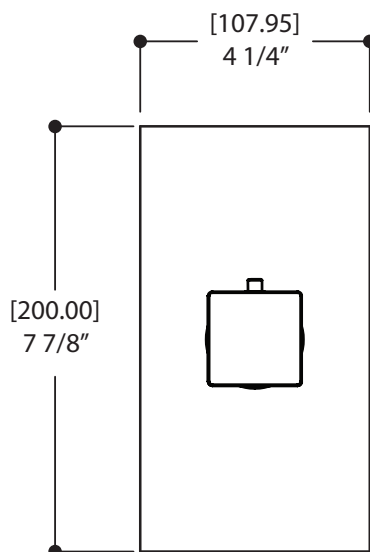

GARANTIE

Résidentielle : Garantie à vie limitée au premier acheteur
Commerciale : 2 ans
(la garantie complète est disponible sur www.aquabrace.com/garantie)