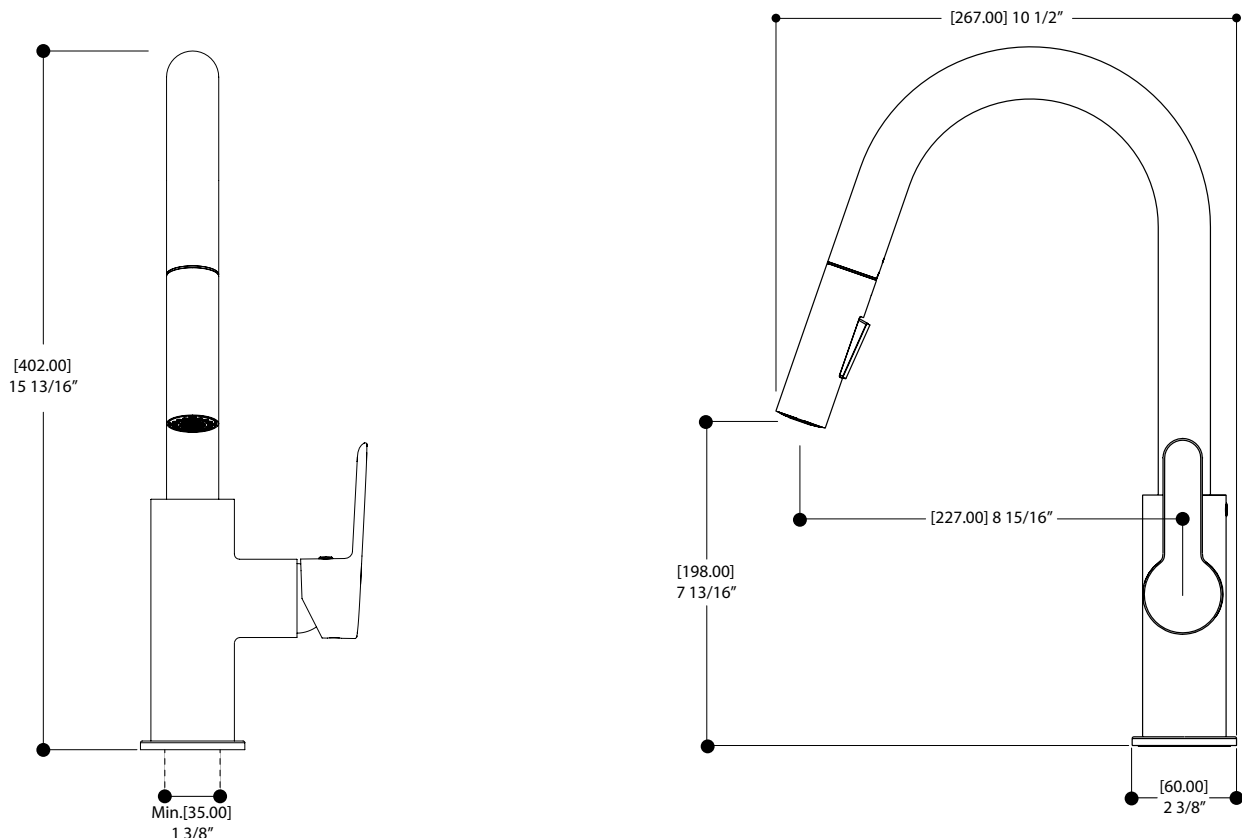

AQUABRASS

Barley 6545N

robinet de cuisine à deux types de jets avec douchette rétractable

CARACTÉRISTIQUES

2 types de jets : aéré + pulvérisateur
Laiton massif Sans-Plomb
Lever monocommande
Rotation du bec de 140°
Raccordement 3/8"

CODE & CONFORMITÉ

SPÉCIFICATIONS

Projection totale: 10 1/2"
Projection c.c. du bec: 8 15/16"
Hauteur totale: 15 13/16"
Débit : 2.2 gpm
Perçage : 1 3/8"
Épaisseur du comptoir : 1 3/8"

Aquabress ne peut pas être tenu responsable d'éventuelles omissions ou erreurs techniques ou typographiques contenues dans ce document et se réserve le droit d'y faire des changements sans préavis.