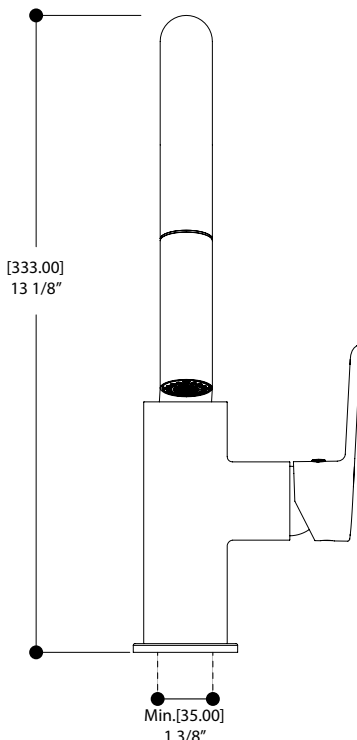

## SPÉCIFICATIONS

Projection totale: 9"  
Projection c.c. du bec: 7 3/8"  
Hauteur totale: 13 1/8"

Débit : 2.2 gpm  
Perçage : 1 3/8"  
Épaisseur du comptoir : 1 3/8"

Aquabress ne peut pas être tenu responsable d'éventuelles omissions ou erreurs techniques ou typographiques contenues dans ce document et se réserve le droit d'y faire des changements sans préavis.