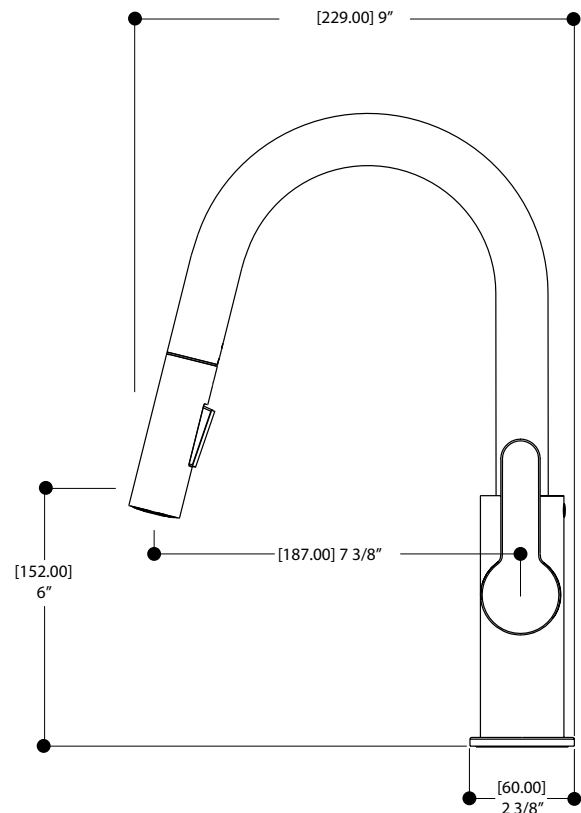

## SPÉCIFICATIONS

Projection totale: 9"  
Projection c.c. du bec: 7 3/8"  
Hauteur totale: 13 1/8"

Débit : 2.2 gpm  
Perçage : 1 3/8"  
Épaisseur du comptoir : 1 3/8"

Aquabress ne peut pas être tenu responsable d'éventuelles omissions ou erreurs techniques ou typographiques contenues dans ce document et se réserve le droit d'y faire des changements sans préavis.