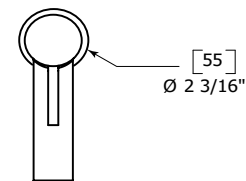

CARACTÉRISTIQUES

Laiton massif - **SANS PLOMB**
 Levier monocommande
 Débit d'eau aéré
 Drain pop-up à pression avec trop-plein # ABDR00699
 Cartouche en céramique # ABCA04500
 Raccordement 3/8"
 Boyaux d'alimentation en acier inox tressé de 16"

CODE & CONFORMITÉ

SPÉCIFICATIONS

Projection totale : 5 13/16" Débit : 2 gpm
 Projection c.c. du bec : 4 7/16" Perçage : 1 3/8"
 Hauteur totale : 5 13/16" Épaisseur du comptoir : 1 3/8"