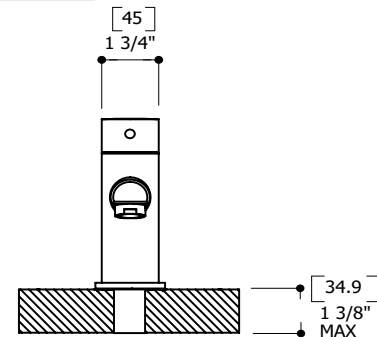

CARACTÉRISTIQUES

Laiton massif - **SANS PLOMB**
 Levier monocommande
 Débit d'eau aéré
 Drain pop-up à pression avec trop-plein # ABDR00699
 Cartouche en céramique # ABCA04500
 Raccordement 3/8"
 Boyaux d'alimentation en acier inox tressé de 16"

CODE & CONFORMITÉ

SPÉCIFICATIONS

Projection totale : 5 13/16" Débit : 2 gpm
 Projection c.c. du bec : 4 7/16" Perçage : 1 3/8"
 Hauteur totale : 5 13/16" Épaisseur du comptoir : 1 3/8"