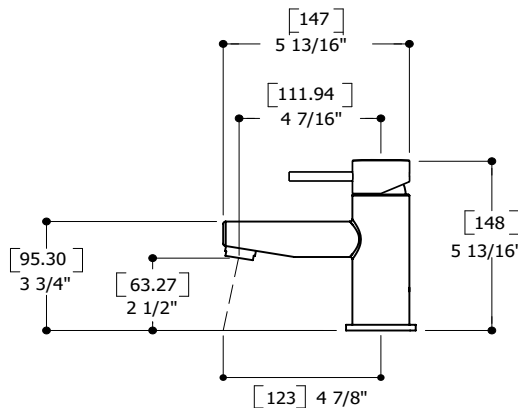

CARACTÉRISTIQUES

Laiton massif - **SANS PLOMB**
 Levier monocommande
 Débit d'eau aéré
 Drain pop-up à pression avec trop-plein # ABDR00699
 Cartouche en céramique # ABCA04500
 Raccordement 3/8"
 Boyaux d'alimentation en acier inox tressé de 16"

CODE & CONFORMITÉ

SPÉCIFICATIONS

Projection totale : 5 13/16" Débit : 2 gpm
 Projection c.c. du bec : 4 7/16" Perçage : 1 3/8"
 Hauteur totale : 5 13/16" Épaisseur du comptoir : 1 3/8"