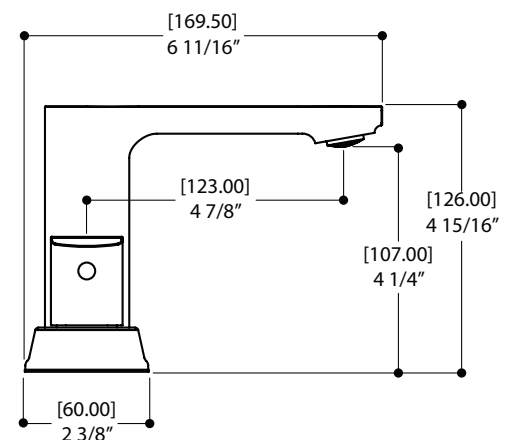

AQUABRASS Town of Mount Royal 15019

robinet de lavabo 4" c.c.

CARACTÉRISTIQUES

Laiton massif
Jet d'eau cristallin
Drain pop-up à pression avec trop-plein inclus
Raccordement 1/2"

FINIS

Standard
Chrome poli (pc)
Electro black (ebk)
Or brossé PVD (bgvd)

GARANTIE

Résidentielle : Garantie à vie limitée au premier acheteur
Commerciale : 2 ans
(la garantie complète est disponible sur www.aquabross.com/garantie)

CODE & CONFORMITÉ

SPÉCIFICATIONS

Projection totale : 6 11/16" Débit : 1.75 gpm
Projection c.c. du bec : 4 7/8" Perçage : 1 3/8"
Hauteur totale : 4 15/16" Épaisseur du comptoir : 1 3/8"