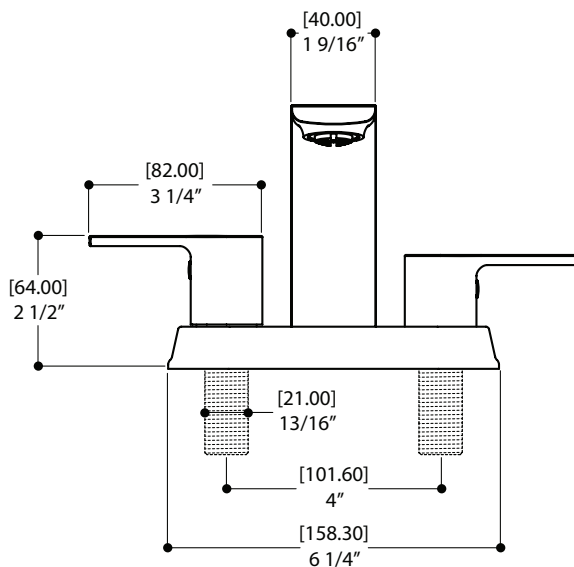

AQUABRASS Town of Mount Royal 15019

robinet de lavabo 4" c.c.

CARACTÉRISTIQUES

Laiton massif
Jet d'eau cristallin
Drain pop-up à pression avec trop-plein inclus
Raccordement 1/2"

FINIS

Standard
Chrome poli (pc)
Electro black (ebk)
Or brossé PVD (bgvd)

GARANTIE

Résidentielle : Garantie à vie limitée au premier acheteur
Commerciale : 2 ans
(la garantie complète est disponible sur www.aquabross.com/garantie)

CODE & CONFORMITÉ

SPÉCIFICATIONS

Projection totale : 6 11/16" Débit : 1.75 gpm
Projection c.c. du bec : 4 7/8" Perçage : 1 3/8"
Hauteur totale : 4 15/16" Épaisseur du comptoir : 1 3/8"