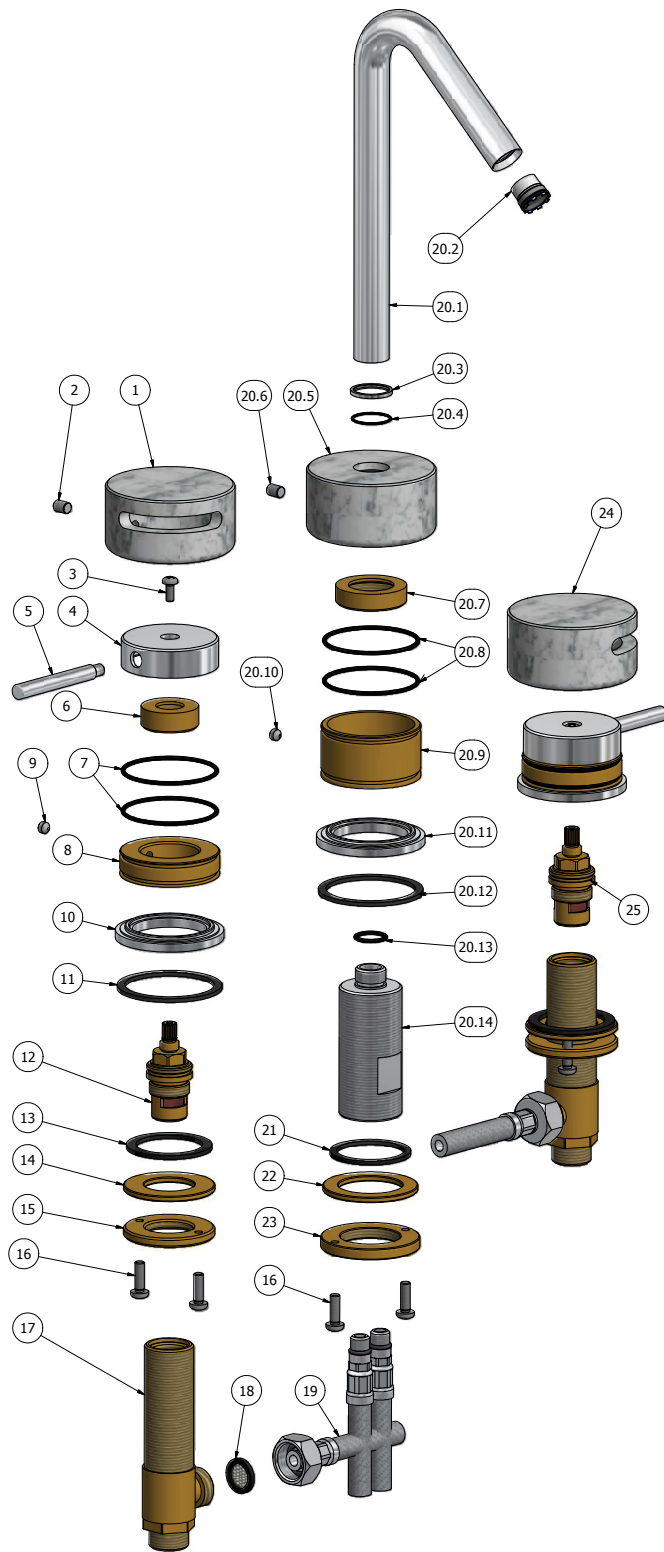

CL16BC

Description du produit

Robinet de lavabo 8" c.c.

- laiton massif
- jet d'eau cristallin
- drain pop-up à pression avec trop-plein inclus
- raccordement 1/2"

hauteur: 8^{1/4}"
projection totale: 6^{3/16}"
débit: 1.3 gpm*

ELENCO PARTI

ELEM	CODICE	DESCRIZIONE	QT
1	AQ0014839	Copertura marmo Ø68 H35 sinistra	1
2	AQ0009151	Grano inox M6x8 p.p.	2
3	AQ0002160	Vite inox M4x10	2
4	AC0012459	Maniglia Ø51 H15.5	2
5	AC0012453	Manettino Ø8 M6 H63	2
6	AS0012451	Inserto fissaggio Ø30,3 H11 M24x1	2
7	AQ0001450	OR 47.37x1.78 NBR 70 SH	4
8	AS0012454	Base maniglia Ø52.4 H13	2
9	AQ0013370	Grano inox M6x5 p.c.	2
10	AC0012458	Basetta Ø57 H6.8 Ø39	2
11	AQ0011028	Guarnizione piana Ø55x47x2	2
12	AQ0002135	Vitone ceramico 90° sinistra HOT	1
13	AQ0008013	Guarnizione piana 45x35x2	2
14	AS0010697	Rondella Ø48x26.5x3	2
15	AS0010698	Ghiera W26x19F fori M5	2
16	AQ0010358	Vite inox M5x16	6
17	AS0002250	Piantana W26x19	2
18	AQ0010360	Guarnizione con filtro G1/2"	2
19	AQ0010273	Flex inox M10x1 G1/2" L400	2
20	CPMR392CC-1	Premontato bocca	1
20.1	AC0012422	Bocca Ø18.5 H194	1
20.2	AQ0014880	Areatore PCA Cachè 5 l/min (44.3251.010)	1
20.3	AC0012561	Anello Ø22 Ø18.9 H2	1
20.4	AQ0015009	OR 19x1 NBR 70 SH	1
20.5	AQ0014837	Copertura marmo Ø68 H35 bianco carrara	1
20.6	AQ0009151	Grano inox M6x8 p.p.	1
20.7	AS0012499	Inserto fissaggio Ø37.3 H9.5 M33x1.5	1
20.8	AQ0001450	OR 47.37x1.78 NBR 70 SH	2
20.9	AS0012452	Basetta bocca Ø52 H28	1
20.10	AQ0013370	Grano inox M6x5 p.c.	1
20.11	AC0012458	Basetta Ø57 H6.8 Ø39	1
20.12	AQ0011028	Guarnizione piana Ø55x47x2	1
20.13	AQ0009818	OR 14x1.78 NBR 70 SH	1
20.14	AC0012449	Gambo fissaggio M33x1.5 M16x1 H80	1
21	AQ0008012	Guarnizione piana 42.5x35.5x2	1
22	AS0010659	Rondella Ø50x33.5x3	1
23	AS0010658	Ghiera Ø52 M33x1.5 H6	1
24	AQ0014842	Copertura marmo Ø68 H35 destra	1
25	AQ0003930	Vitone ceramico 90° destro	1