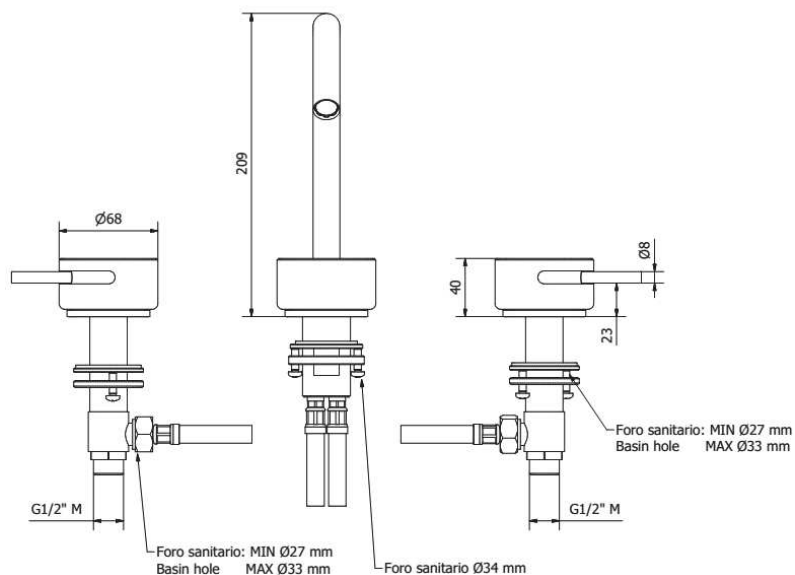

CL16BC

Description du produit

Robinet de lavabo 8" c.c.

- laiton massif
- jet d'eau cristallin
- drain pop-up à pression avec trop-plein inclus
- raccordement 1/2"

hauteur: 8^{1/4}"
projection totale: 6^{3/16}"
débit: 1.3 gpm*

ELENCO PARTI

ELEM	CODICE	DESCRIZIONE	QT
1	AQ0014839	Copertura marmo Ø68 H35 sinistra	1
2	AQ0009151	Grano inox M6x8 p.p.	2
3	AQ0002160	Vite inox M4x10	2
4	AC0012459	Maniglia Ø51 H15.5	2
5	AC0012453	Manettino Ø8 M6 H63	2
6	AS0012451	Inserto fissaggio Ø30,3 H11 M24x1	2
7	AQ0001450	OR 47.37x1.78 NBR 70 SH	4
8	AS0012454	Base maniglia Ø52.4 H13	2
9	AQ0013370	Grano inox M6x5 p.c.	2
10	AC0012458	Basetta Ø57 H6.8 Ø39	2
11	AQ0011028	Guarnizione piana Ø55x47x2	2
12	AQ0002135	Vitone ceramico 90° sinistra HOT	1
13	AQ0008013	Guarnizione piana 45x35x2	2
14	AS0010697	Rondella Ø48x26.5x3	2
15	AS0010698	Ghiera W26x19F fori M5	2
16	AQ0010358	Vite inox M5x16	6
17	AS0002250	Piantana W26x19	2
18	AQ0010360	Guarnizione con filtro G1/2"	2
19	AQ0010273	Flex inox M10x1 G1/2" L400	2
20	CPMR392CC-1	Premontato bocca	1
20.1	AC0012422	Bocca Ø18.5 H194	1
20.2	AQ0014880	Areatore PCA Cachè 5 l/min (44.3251.010)	1
20.3	AC0012561	Anello Ø22 Ø18.9 H2	1
20.4	AQ0015009	OR 19x1 NBR 70 SH	1
20.5	AQ0014837	Copertura marmo Ø68 H35 bianco carrara	1
20.6	AQ0009151	Grano inox M6x8 p.p.	1
20.7	AS0012499	Inserto fissaggio Ø37.3 H9.5 M33x1.5	1
20.8	AQ0001450	OR 47.37x1.78 NBR 70 SH	2
20.9	AS0012452	Basetta bocca Ø52 H28	1
20.10	AQ0013370	Grano inox M6x5 p.c.	1
20.11	AC0012458	Basetta Ø57 H6.8 Ø39	1
20.12	AQ0011028	Guarnizione piana Ø55x47x2	1
20.13	AQ0009818	OR 14x1.78 NBR 70 SH	1
20.14	AC0012449	Gambo fissaggio M33x1.5 M16x1 H80	1
21	AQ0008012	Guarnizione piana 42.5x35.5x2	1
22	AS0010659	Rondella Ø50x33.5x3	1
23	AS0010658	Ghiera Ø52 M33x1.5 H6	1
24	AQ0014842	Copertura marmo Ø68 H35 destra	1
25	AQ0003930	Vitone ceramico 90° destro	1