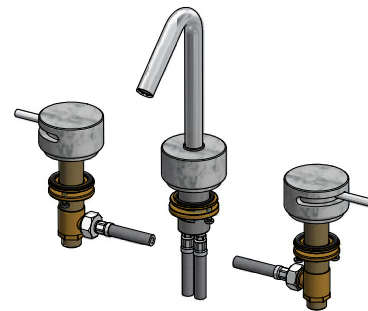

CL16BC

Description du produit

Robinet de lavabo 8" c.c.

- laiton massif
- jet d'eau cristallin
- drain pop-up à pression avec trop-plein inclus
- raccordement 1/2"

hauteur: 8^{1/4}"
projection totale: 6^{3/16}"
débit: 1.3 gpm*

ELENCO PARTI

ELEM	CODICE	DESCRIZIONE	QT
1	AQ0014839	Copertura marmo Ø68 H35 sinistra	1
2	AQ0009151	Grano inox M6x8 p.p.	2
3	AQ0002160	Vite inox M4x10	2
4	AC0012459	Maniglia Ø51 H15.5	2
5	AC0012453	Manettino Ø8 M6 H63	2
6	AS0012451	Inserto fissaggio Ø30,3 H11 M24x1	2
7	AQ0001450	OR 47.37x1.78 NBR 70 SH	4
8	AS0012454	Base maniglia Ø52.4 H13	2
9	AQ0013370	Grano inox M6x5 p.c.	2
10	AC0012458	Basetta Ø57 H6.8 Ø39	2
11	AQ0011028	Guarnizione piana Ø55x47x2	2
12	AQ0002135	Vitone ceramico 90° sinistra HOT	1
13	AQ0008013	Guarnizione piana 45x35x2	2
14	AS0010697	Rondella Ø48x26.5x3	2
15	AS0010698	Ghiera W26x19F fori M5	2
16	AQ0010358	Vite inox M5x16	6
17	AS0002250	Piantana W26x19	2
18	AQ0010360	Guarnizione con filtro G1/2"	2
19	AQ0010273	Flex inox M10x1 G1/2" L400	2
20	CPMR392CC-1	Premontato bocca	1
20.1	AC0012422	Bocca Ø18.5 H194	1
20.2	AQ0014880	Areatore PCA Cachè 5 l/min (44.3251.010)	1
20.3	AC0012561	Anello Ø22 Ø18.9 H2	1
20.4	AQ0015009	OR 19x1 NBR 70 SH	1
20.5	AQ0014837	Copertura marmo Ø68 H35 bianco carrara	1
20.6	AQ0009151	Grano inox M6x8 p.p.	1
20.7	AS0012499	Inserto fissaggio Ø37.3 H9.5 M33x1.5	1
20.8	AQ0001450	OR 47.37x1.78 NBR 70 SH	2
20.9	AS0012452	Basetta bocca Ø52 H28	1
20.10	AQ0013370	Grano inox M6x5 p.c.	1
20.11	AC0012458	Basetta Ø57 H6.8 Ø39	1
20.12	AQ0011028	Guarnizione piana Ø55x47x2	1
20.13	AQ0009818	OR 14x1.78 NBR 70 SH	1
20.14	AC0012449	Gambo fissaggio M33x1.5 M16x1 H80	1
21	AQ0008012	Guarnizione piana 42.5x35.5x2	1
22	AS0010659	Rondella Ø50x33.5x3	1
23	AS0010658	Ghiera Ø52 M33x1.5 H6	1
24	AQ0014842	Copertura marmo Ø68 H35 destra	1
25	AQ0003930	Vitone ceramico 90° destro	1