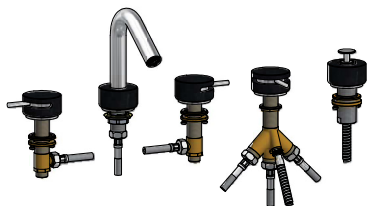

ELENCO PARTI			
ELEM	CODICE	DESCRIZIONE	QT
1	AQ0014849	Copertura marmo Ø68 H35 sinistra	1
2	AQ0009151	Grano inox M6x8 p.p.	4
3	AQ0002160	Vite inox M4x10	3
4	AC0012459	Maniglia Ø51 H15.5	3
5	AC0012453	Manettino Ø8 M6 H63	3
6	AS0012451	Inserito fissaggio Ø30.3 H11 M24x1	2
7	AQ0001450	OR 47.37x1.78 NBR 70 SH	8
8	AS0012454	Base maniglia Ø52.4 H13	3
9	AQ0013370	Grano inox M6x5 p.c.	4
10	AC0012458	Basetta Ø57 H6.8 Ø39	4
11	AQ0011028	Guarnizione piana Ø55x47x2	4
12	AQ0002135	Vitone ceramico 90° sinistra HOT	1
13	AQ0008013	Guarnizione piana 45x35x2	2
14	AS0010697	Rondella Ø48x26.5x3	2
15	AS0010698	Ghiera W26x19F fori M5	2
16	AQ0010358	Vite inox M5x16	6
17	AS0002250	Plantana W26x19	2
18	AQ0010360	Guarnizione con filtro G1/2"	2
19	AQ0009553	Flessibile inox G1/2" F G3/4" F L600	2
20	CPMR396CC-2	Premontato bocca erogazione	1
20.1	AC0012493	Bocca Ø28 H172	1
20.2	AQ0010587	Areatore cachè M24x1 rompigitto	1
20.3	AQ0014928	Copertura marmo bocca Ø68 H35 Ø28.3	1
20.4	AQ0009151	Grano inox M6x8 p.p.	1
20.5	AS0012495	Inserito fissaggio Ø37.3 H9.5 G3/4"	1
20.6	AQ0001450	OR 47.37x1.78 NBR 70 SH	2
20.7	AS0012452	Basetta bocca Ø52 H28	1
20.8	AQ0013370	Grano inox M6x5 p.c.	1
20.9	AC0012458	Basetta Ø57 H6.8 Ø39	1
20.10	AQ0011028	Guarnizione piana Ø55x47x2	1
20.11	AQ0001400	OR 20.35x1.78 NBR 70 SH	1
20.12	AS0012496	Riduzione Ø30 M24x1 G3/8" H12	1
20.13	AQ0009818	OR 14x1.78 NBR 70 SH	1
20.14	AC0010971	Gambo fissaggio G3/4" G3/8" H76 sede valvola	1
21	AQ0009716	Guarnizione piana 38x30x2	2
22	AQ0000880	Flangia acciaio inox 18/8 Ø50x29	1
23	AC0009900	Dado flangiato G3/4" H13	1
24	AQ0012033	Flessibile inox G3/4" F G3/4" L600	1
25	AQ0014852	Copertura marmo Ø68 H35 destra	1
26	AQ0003930	Vitone ceramico 90° destro	1
27	AQ0014930	Copertura marmo deviatore Ø68 H35 180°	1
28	AS0012497	Inserito fissaggio Ø30.3 H8.5 26x19	1
29	AQ0001650	Rondella acciaio 39x26.5x1	1
30	AS0002010	Dado W26x19 F H4.5	1
31	AQ0012031	Prolunga per deviatore W26x19	1
32	AQ0012030	Deviatore 2 entrate / 2 uscite	1
33	AS0010658	Ghiera Ø52 M33x1.5 H6	1
34	AS0010659	Rondella Ø50x33.5x3	1
35	AQ0010274	Guarnizione Ø38x33.5x2	1
36	AS0012498	Supporto doccia M33x1.5 H82	1
37	AS0012452	Basetta bocca Ø52 H28	1
38	AS0012499	Inserito fissaggio Ø37.3 H9.5 M33x1.5	1
39	AS0012500	Dado ES 30 M28x1.5 H4	1
40	AQ0014928	Copertura marmo bocca Ø68 H35 Ø28.3	1
41	AC0012501	Inserito protezione Ø32 M28.1.5 H15	1
42	AQ0009555	Flex d. agg. G3/8" F G1/2" cono	1
43	AC0010699	Attacco flex doccia sede valvola	1
44	AQ0004630	OR 17.16x1.78 NBR 70 SH	2
45	AQ0013936	Pressino a poppette ABS grigio	1
46	AQ0013935	Pressino a riquadri ABS	1
47	AQ0013934	Guarnizione a tappetino riquadro	1
48	AC0011852	Corpo doccia Ø32 H62	1
49	AS0010528	Raccordo per doccia	1
50	AQ0014934	Dado esagonale M3 DIN 934	1
51	AC0010529	Tappo superiore doccia	1
52	AC0012509	Pomolo per doccia Ø30 H25	1

Aquabrax ne peut pas être tenu responsable d'éventuelles omissions ou erreurs techniques ou typographiques contenues dans ce document et se réserve le droit d'y faire des changements sans préavis.

Dernière révision : 07/11/2016

aquabrax.com