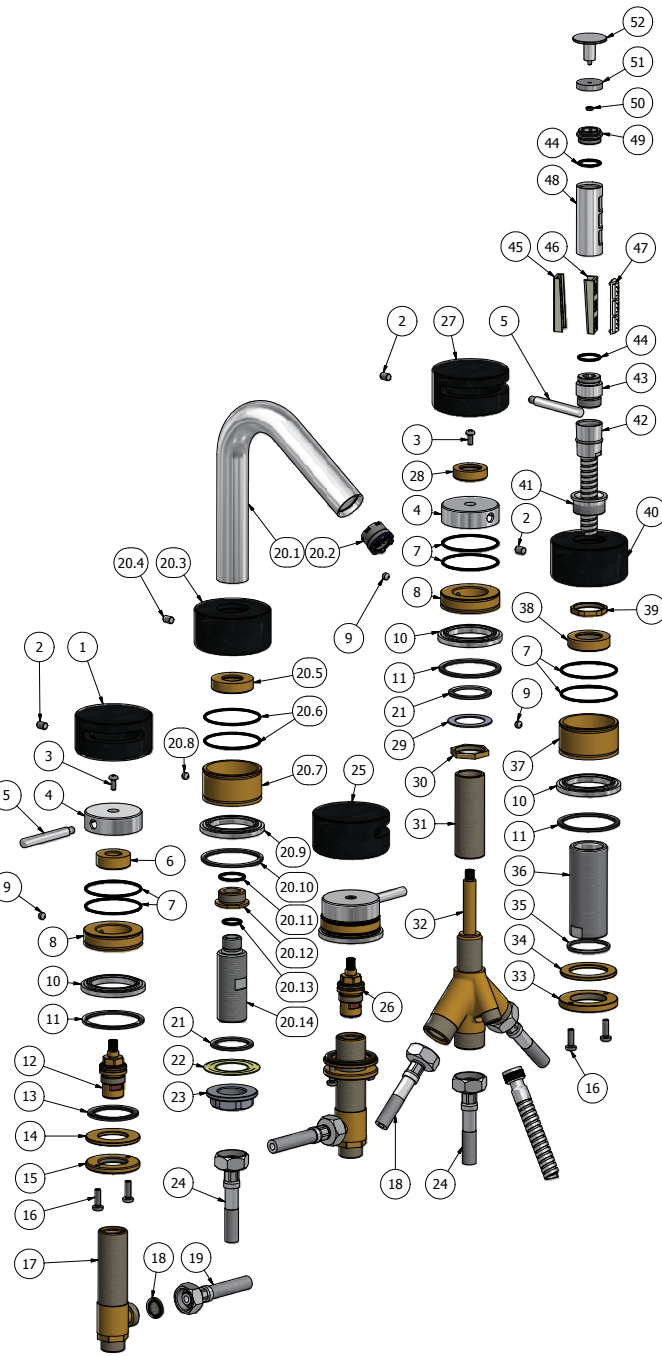

(pour plus d'information, demander conseil à votre détaillant)

AQUABRASS

ELENCO PARTI			
ELEM	CODICE	DESCRIZIONE	QT
1	AQ0014849	Copertura marmo Ø68 H35 sinistra	1
2	AQ0009151	Grano inox M6x8 p.p.	4
3	AQ0002160	Vite inox M4x10	3
4	AC0012459	Maniglia Ø51 H15.5	3
5	AC0012453	Manettino Ø8 M6 H63	3
6	AS0012451	Inserito fissaggio Ø30.3 H11 M24x1	2
7	AQ0001450	OR 47.37x1.78 NBR 70 SH	8
8	AS0012454	Base maniglia Ø52.4 H13	3
9	AQ0013370	Grano inox M6x5 p.c.	4
10	AC0012458	Basetta Ø57 H6.8 Ø39	4
11	AQ0011028	Guarnizione piana Ø55x47x2	4
12	AQ0002135	Vitone ceramico 90° sinistra HOT	1
13	AQ0008013	Guarnizione piana 45x35x2	2
14	AS0010697	Rondella Ø48x26.5x3	2
15	AS0010698	Ghiera W26x19F fori M5	2
16	AQ0010358	Vite inox M5x16	6
17	AS0002250	Plantana W26x19	2
18	AQ0010360	Guarnizione con filtro G1/2"	2
19	AQ0009553	Flessibile inox G1/2" F G3/4" F L600	2
20	CPMR396CC-2	Premontato bocca erogazione	1
20.1	AC0012493	Bocca Ø28 H172	1
20.2	AQ0010587	Areatore cachè M24x1 rompigitto	1
20.3	AQ0014928	Copertura marmo bocca Ø68 H35 Ø28.3	1
20.4	AQ0009151	Grano inox M6x8 p.p.	1
20.5	AS0012495	Inserito fissaggio Ø37.3 H9.5 G3/4"	1
20.6	AQ0001450	OR 47.37x1.78 NBR 70 SH	2
20.7	AS0012452	Basetta bocca Ø52 H28	1
20.8	AQ0013370	Grano inox M6x5 p.c.	1
20.9	AC0012458	Basetta Ø57 H6.8 Ø39	1
20.10	AQ0011028	Guarnizione piana Ø55x47x2	1
20.11	AQ0001400	OR 20.35x1.78 NBR 70 SH	1
20.12	AS0012496	Riduzione Ø30 M24x1 G3/8" H12	1
20.13	AQ0009818	OR 14x1.78 NBR 70 SH	1
20.14	AC0010971	Gambo fissaggio G3/4" G3/8" H76 sede valvola	1
21	AQ0009716	Guarnizione piana 38x30x2	2
22	AQ0000880	Flangia acciaio inox 18/8 Ø50x29	1
23	AC0009900	Dado flangiato G3/4" H13	1
24	AQ0012033	Flessibile inox G3/4" F G3/4" L600	1
25	AQ0014852	Copertura marmo Ø68 H35 destra	1
26	AQ0003930	Vitone ceramico 90° destro	1
27	AQ0014930	Copertura marmo deviatore Ø68 H35 180°	1
28	AS0012497	Inserito fissaggio Ø30.3 H8.5 26x19	1
29	AQ0001650	Rondella acciaio 39x26.5x1	1
30	AS0002010	Dado W26x19 F H4.5	1
31	AQ0012031	Prolunga per deviatore W26x19	1
32	AQ0012030	Deviatore 2 entrate / 2 uscite	1
33	AS0010658	Ghiera Ø52 M33x1.5 H6	1
34	AS0010659	Rondella Ø50x33.5x3	1
35	AQ0010274	Guarnizione Ø38x33.5x2	1
36	AS0012498	Supporto doccia M33x1.5 H82	1
37	AS0012452	Basetta bocca Ø52 H28	1
38	AS0012499	Inserito fissaggio Ø37.3 H9.5 M33x1.5	1
39	AS0012500	Dado ES 30 M28x1.5 H4	1
40	AQ0014928	Copertura marmo bocca Ø68 H35 Ø28.3	1
41	AC0012501	Inserito protezione Ø32 M28.1.5 H15	1
42	AQ0009555	Flex d. agg. G3/8" F G1/2" cono	1
43	AC0010699	Attacco flex doccia sede valvola	1
44	AQ0004630	OR 17.16x1.78 NBR 70 SH	2
45	AQ0013936	Pressino a poppette ABS grigio	1
46	AQ0013935	Pressino a riquadri ABS	1
47	AQ0013934	Guarnizione a tappetino riquadro	1
48	AC0011852	Corpo doccia Ø32 H62	1
49	AS0010528	Raccordo per doccia	1
50	AQ0014934	Dado esagonale M3 DIN 934	1
51	AC0010529	Tappo superiore doccia	1
52	AC0012509	Pomolo per doccia Ø30 H25	1