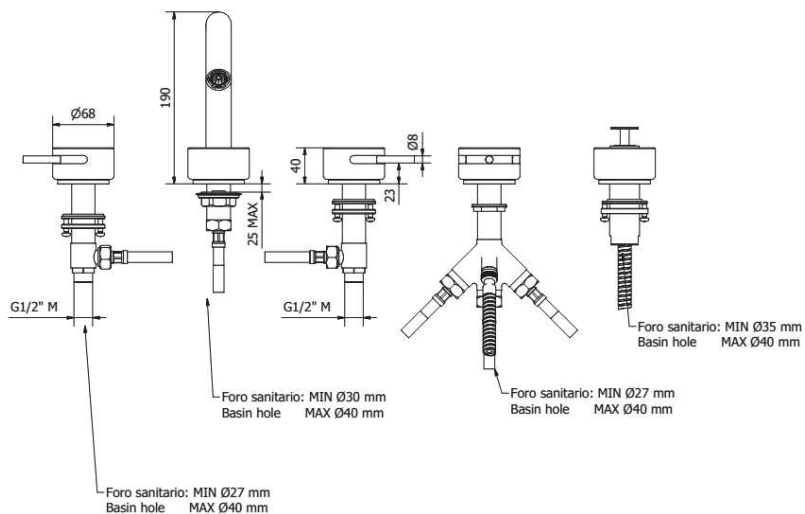

CL06NM

Description du produit

Robinet de bain 5 mcx avec déviateur et douchette

- laiton massif
- jet d'eau cristallin
- douchette microphone dissimulée avec boyau de 5' tressé rétractable
- déviateur en levier
- raccordement 1/2"

hauteur: 7^{7/16"}

projection totale: 6^{11/16"}

débit: (bec) 6 gpm (douchette) 2.5 gpm

FINIS

Standard

Chrome poli (pc)

Sur mesure

15 finis sur mesure disponible