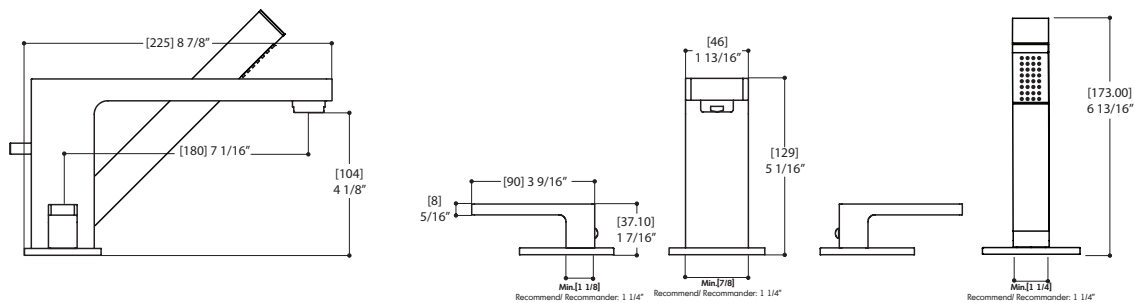

CARACTÉRISTIQUES

Laiton massif
 Jet d'eau cristallin
 Douchette microphone avec boyau tressé de 5' dissimulé
 Déviateur à l'arrière du bec
 Raccordement 1/2"

FINIS

Standard
 Chrome poli (pc)
 Nickel brossé (bn)
 Sur mesure
 15 finis sur mesure disponible
 (pour plus d'information, demander conseil à votre détaillant)

GARANTIE

Résidentielle : Garantie à vie limitée au premier acheteur
 Commerciale : 2 ans
 (la garantie complète est disponible sur www.aquabress.com/garantie)

CODE & CONFORMITÉ

SPÉCIFICATIONS

Projection totale : 8 7/8" Débit (bec) : 9 gpm
 Projection c.c. du bec : 7 1/16" Débit (douchette) : 2.5 gpm
 Hauteur totale : 5 1/16" Perçage : 1 1/4"
 Épaisseur du comptoir : 1 3/8"

Trou recommandée = ø 1.25" pour tout les quatre éléments