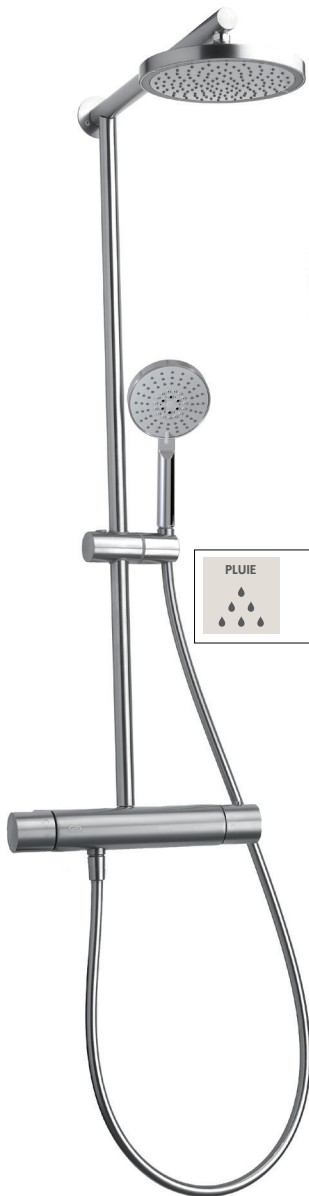

CARACTÉRISTIQUES

Acier inoxydable, adapté pour installation intérieure et extérieure
 Valve thermostatique 1/2" avec déviateur à 2 voies
 Tête de pluie de 8"
 Douchette à 5 jets : pluie, pluie/massage, massage, massage/jet, jet
 Boyau en PVC renforcé de 5'
 Curseur réglable en hauteur et orientable
 Raccordement 1/2" mâle NPT

Débit : 2.5 gpm / fonction

FINIS

Standard
 Acier inoxydable poli (pss)
 Acier inoxydable brossé (bss)

GARANTIE

Résidentielle : Garantie à vie limitée au premier acheteur
 Commerciale : 2 ans
 (la garantie complète est disponible sur www.aquabross.com/garantie)

TÊTE DE PLUIE À 1 JET

DOUCHETTE À 5 JETS