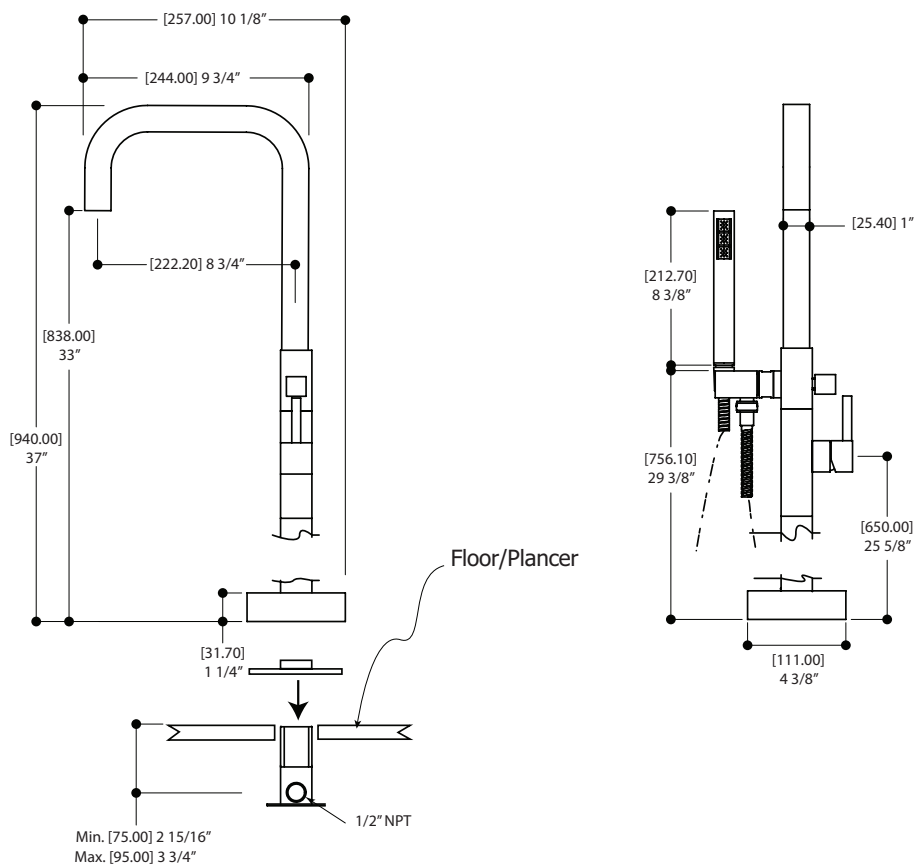

SPÉCIFICATIONS

Projection totale : 9 3/4" Débit (bec) : 5 gpm
 Projection c.c. du bec : 8 3/4" Débit (douchette) : 2.5 gpm
 Hauteur totale : 37"

CARACTÉRISTIQUES

Laiton massif
 Aérateur encastré - jet d'eau aéré
 Douchette avec boyau en laiton tressé de 5'
 Brute de valve non-inclus, commander #92189
 Raccordement 1/2" femelle avec connection rapide