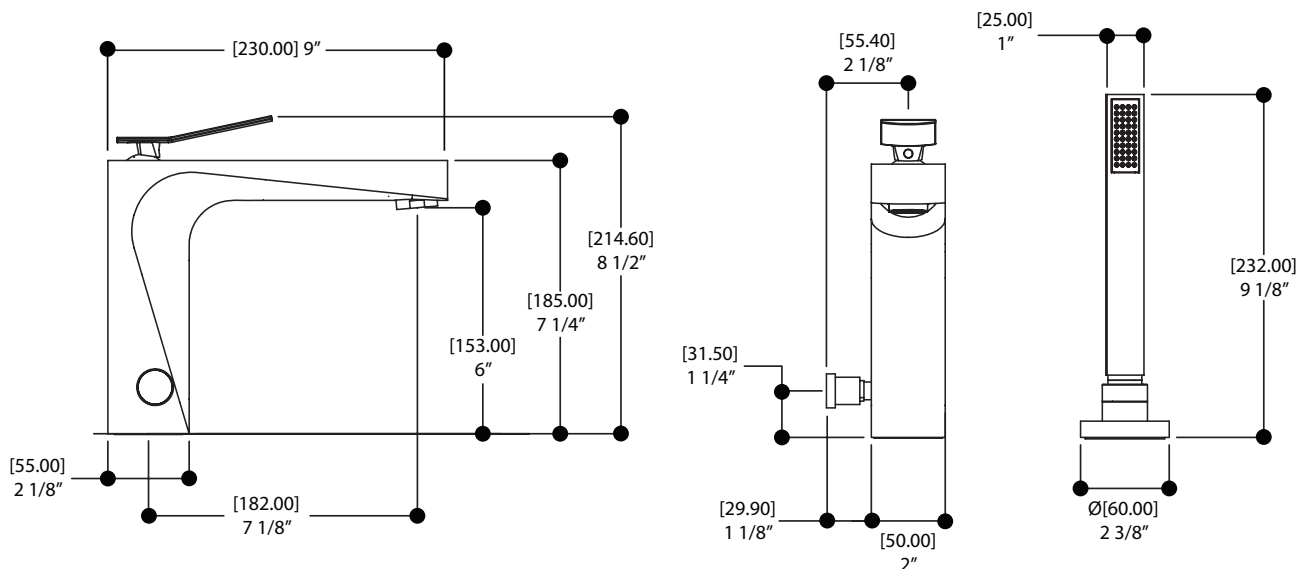

# chicane 19074

robinet de bain 2 morceaux avec douchette

## CARACTÉRISTIQUES

Laiton massif  
Levier monocommande  
Douchette microphone à une fonction  
Boyaux tressés de 5' dissimulés  
Déviateur situé sur le côté du bec  
Débit d'eau aéré  
Cartouche en céramique #ABCA19098  
Raccordement 1/2"  
Boyaux d'alimentation en acier inox tressé de 18"

## SPÉCIFICATIONS

Projection totale : 9"	Débit (bec) : 7 gpm
Projection c.c. du bec : 7 1/8"	Débit (douchette) : 2.5gpm
Hauteur totale bec : 8 1/2"	Perçage : 1 3/8"
Hauteur totale douchette : 9 1/8"	Épaisseur du comptoir : 1 3/8"