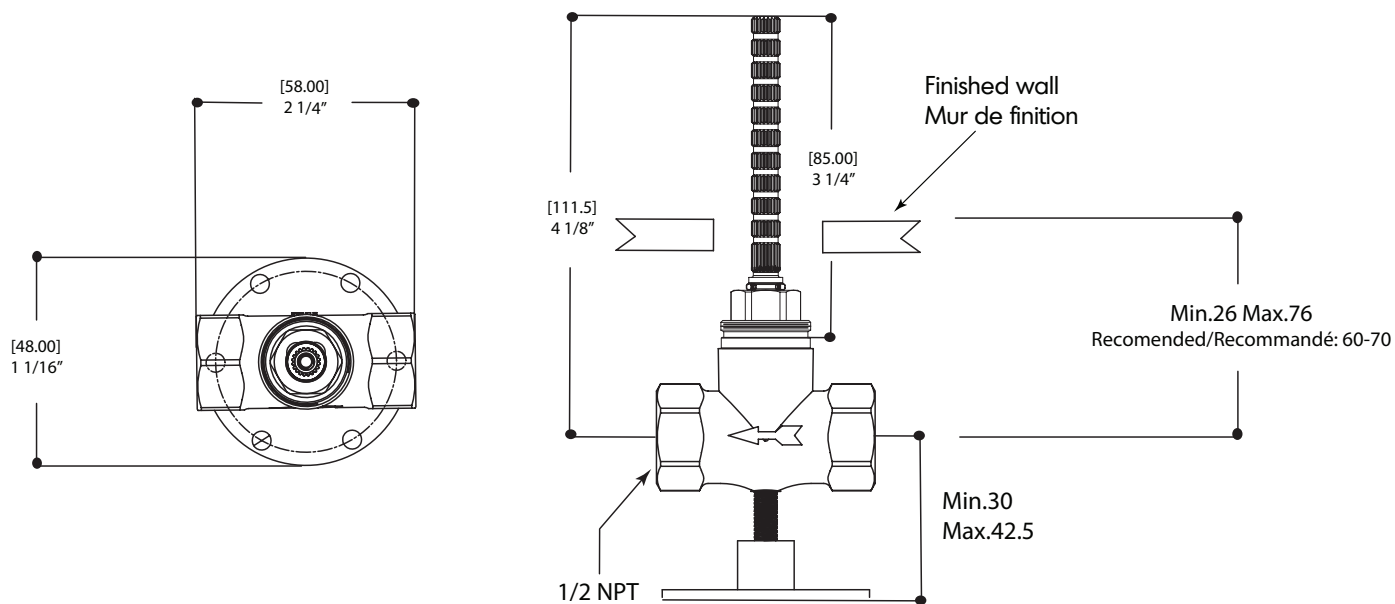

## CARACTÉRISTIQUES

Laiton massif  
Raccordement 1/2" NPT  
Cartouches en céramique

Débit : varie selon la capacité

## SCHÉMA DES PIÈCES

---

Item	Code	English	Français
1	ABCA82220	Shut-off valve cartridge	Cartouche de la valve d'arrêt