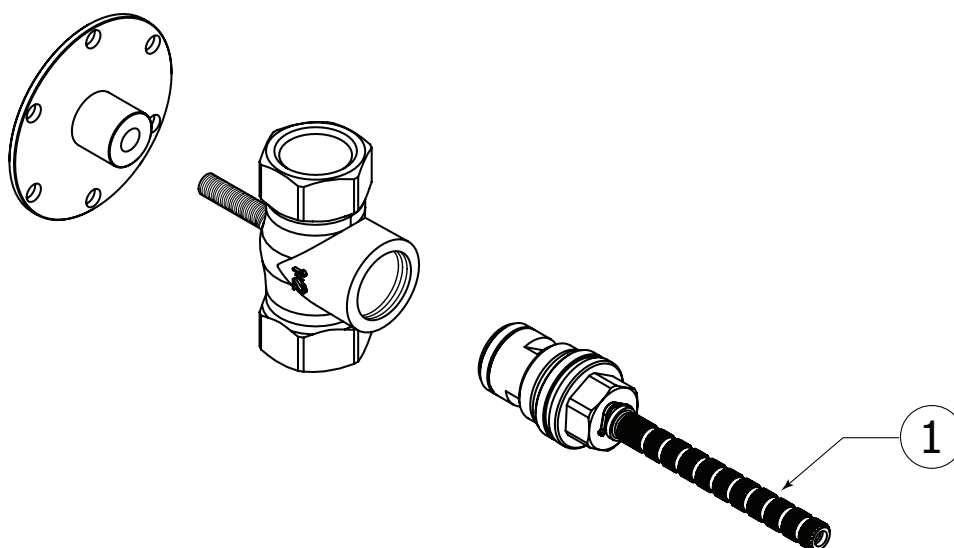

## CARACTÉRISTIQUES

Laiton massif  
Raccordement 1/2" NPT  
Cartouches en céramique

Débit : varie selon la capacité

## SCHÉMA DES PIÈCES

---

Item	Code	English	Français
1	ABCA82220	Shut-off valve cartridge	Cartouche de la valve d'arrêt