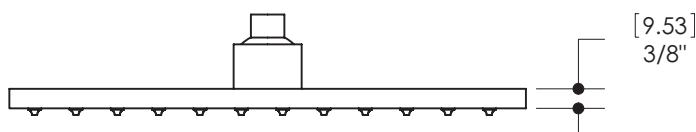

CARACTÉRISTIQUES

Style contemporain
Laiton massif
Buses en silicone anti-calcaire pour entretien facile
Raccordement 1/2" femelle NPT

Débit : 2.5 gpm

FINIS

Standard
Chrome poli (pc)
Nickel brossé (bn)
Sur mesure
19 finis sur mesure disponible
(pour plus d'information, demander conseil à votre détaillant)

GARANTIE

Résidentielle : Garantie à vie limitée au premier acheteur
Commerciale : 2 ans
(la garantie complète est disponible sur www.aquabress.com/garantie)