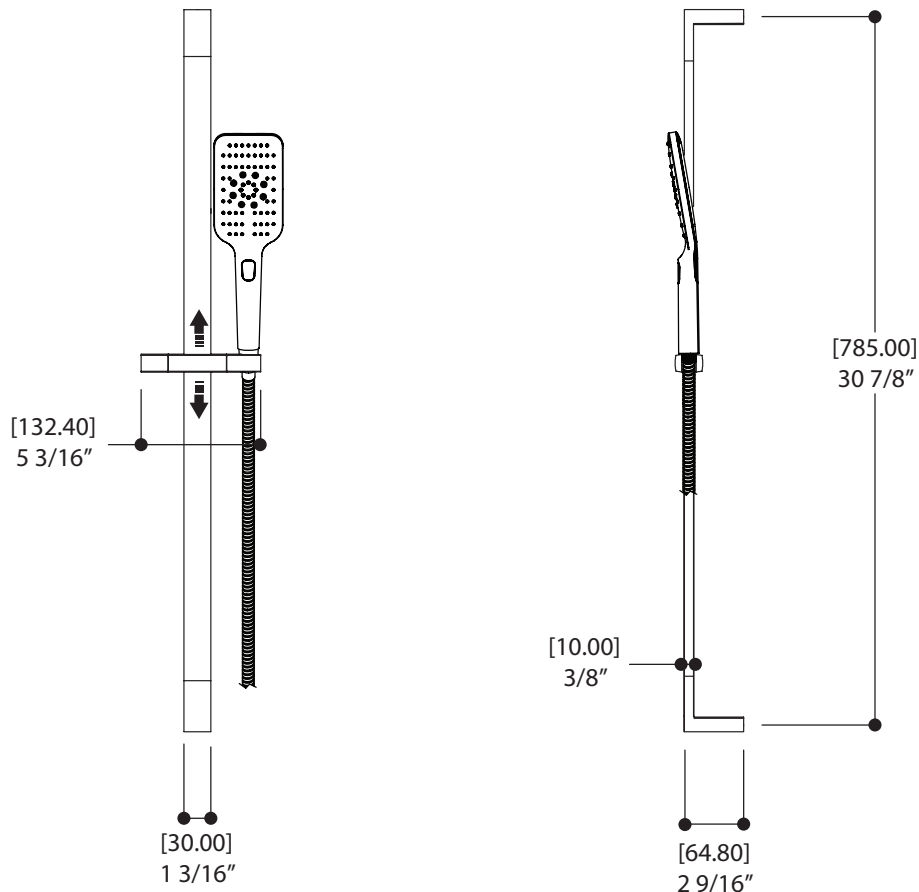

GARANTIE

Résidentielle : Garantie à vie limitée au premier acheteur
Commerciale : 2 ans
(la garantie complète est disponible sur www.aquabress.com/garantie)