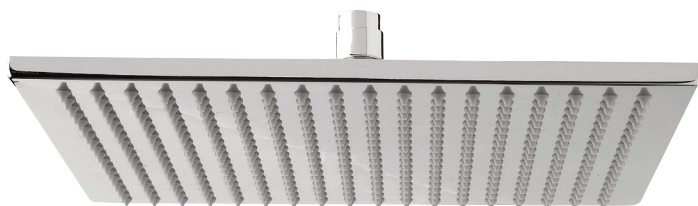

AQUABRASS

Fiche technique de la robinetterie de douche
SF-D-02 / SF-D-02G

CARACTÉRISTIQUES

Laiton massif
 Quatre entrées et sorties d'eau 1/2" NPT/soudé ou PEX ou Wirsbo
 Capuchon d'essai pour déviateur
 Corps de déviateur unique pour déviateur 2 ou 3 voies (partagées et non-partagées)
 S'ajuste à toute épaisseur de mur

Ensemble de bras de douche mural et de plafond ronds et rosace carrée

CARACTÉRISTIQUES

Laiton massif
Raccordement 1/2" mâle NPT

FINIS

Standard
Chrome poli (pc)
Nickel brossé (bn)

GARANTIE

Résidentielle : Garantie à vie limitée au premier acheteur
Commerciale : 2 ans
(la garantie complète est disponible sur www.aquabross.com/garantie)

Bras de plafond avec rosace carrée 4"

Bras de douche avec rosace carrée 16"

CARACTÉRISTIQUES

Style contemporain
Laiton massif
Buses en silicone anti-calcaire pour entretien facile
Raccordement 1/2" femelle NPT

CARACTÉRISTIQUES

Rail carré avec curseur réglable et orientable
3 jets (bouton-poussoir): pluie, brume, jet
Boyaux tressés étirables de 5' à 6'

Débit : 2.5 gpm
Hauteur : 31^{1/2}"

FINIS

Standard
Chrome poli (pc)
Nickel brossé (bn)
Electro black (ebk)