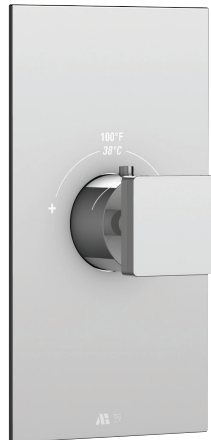

AQUABRASS

Fiche technique de la robinetterie de douche
SF-D-02 / SF-D-02G

CARACTÉRISTIQUES

Laiton massif
 Quatre entrées et sorties d'eau 1/2" NPT/soudé ou PEX ou Wirsbo
 Capuchon d'essai pour déviateur
 Corps de déviateur unique pour déviateur 2 ou 3 voies (partagées et non-partagées)
 S'ajuste à toute épaisseur de mur

CARACTÉRISTIQUES

Cartouche thermostatique à haute performance

Entrées d'eau universelles pour raccords 3/4" et 1/2" (filetage femelle pour le raccordement 1/2" et filetage mâle pour le 3/4")

Valves de service réversibles avec filtre et mécanisme d'arrêt optimisé

Brut de valve en laiton massif plaqué nickel de fabrication italienne et cartouche thermostatique Vernet

Valve d'arrêt #1206 ou déviateur indépendant #61934 requis

débit d'eau : 12 gpm à 45 psi

GARANTIE

Résidentielle : Garantie à vie limitée au premier acheteur

Commerciale : 2 ans

(la garantie complète est disponible sur www.aquabress.com/garantie)

CARACTÉRISTIQUES

Laiton massif
 Design contemporain
 Plaque mince - 4 1/4" x 7 7/8" x 1/8"
 Cylindre décoratif pour valve contrôle
 Poignée incluse
 Pour valve thermostatique 1/2" # 12000 - 3/4" # 3000