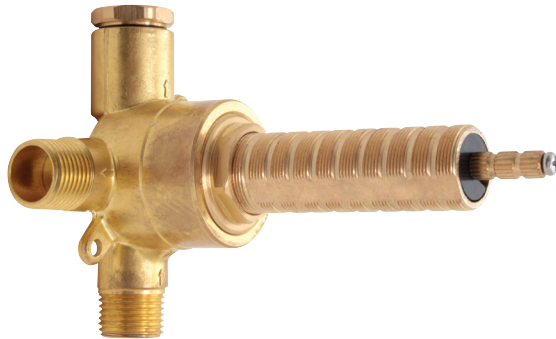

AQUABRASS

Fiche technique de la robinetterie de douche
SF-D-02 / SF-D-02G

CARACTÉRISTIQUES

Laiton massif
 Quatre entrées et sorties d'eau 1/2" NPT/soudé ou PEX ou Wirsbo
 Capuchon d'essai pour déviateur
 Corps de déviateur unique pour déviateur 2 ou 3 voies (partagées et non-partagées)
 S'ajuste à toute épaisseur de mur

AQUABRASS

93923-93823-93933-93833

Ensemble décoratif pour déviateur indépendant #61934

2-3 voies fonctions partagées et 2-3 voies fonctions non-partagées

CARACTÉRISTIQUES

Plaque en laiton massif
Poignée incluse
Déviateur avec fonction d'arrêt

CARACTÉRISTIQUES

Cartouche thermostatique à haute performance

Entrées d'eau universelles pour raccords 3/4" et 1/2" (filetage femelle pour le raccordement 1/2" et filetage mâle pour le 3/4")

Valves de service réversibles avec filtre et mécanisme d'arrêt optimisé

Ensemble de bras de douche mural et de plafond ronds et rosace carrée

CARACTÉRISTIQUES

Laiton massif
Raccordement 1/2" mâle NPT

FINIS

Standard
Chrome poli (pc)
Nickel brossé (bn)

GARANTIE

Résidentielle : Garantie à vie limitée au premier acheteur
Commerciale : 2 ans
(la garantie complète est disponible sur www.aquabross.com/garantie)