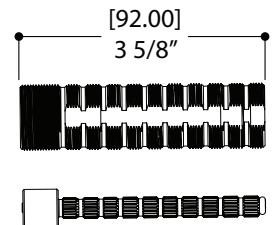

CARACTÉRISTIQUES

Laiton massif
Quatre entrées et sorties d'eau 1/2" NPT/soudé ou PEX ou Wirsbo
Capuchon d'essai pour déviateur
Corps de déviateur unique pour déviateur 2 ou 3 voies (partagées et non-partagées)
S'ajuste à toute épaisseur de mur

Choix de cartouches 2 voies partagées / non partagées 3 voies partagées / non partagées avec ou sans arrêts

Débit d'eau de sortie unique: 10 gpm (38 L/min à 45PSI)
Débit d'eau de sortie combiné: 12 gpm (45 L/min à 45PSI)*

débit d'eau : 12 gpm à 45 psi

GARANTIE

Résidentielle : Garantie à vie limitée au premier acheteur
Commerciale : 2 ans
(la garantie complète est disponible sur www.aquabress.com/garantie)

CODE & CONFORMITÉ