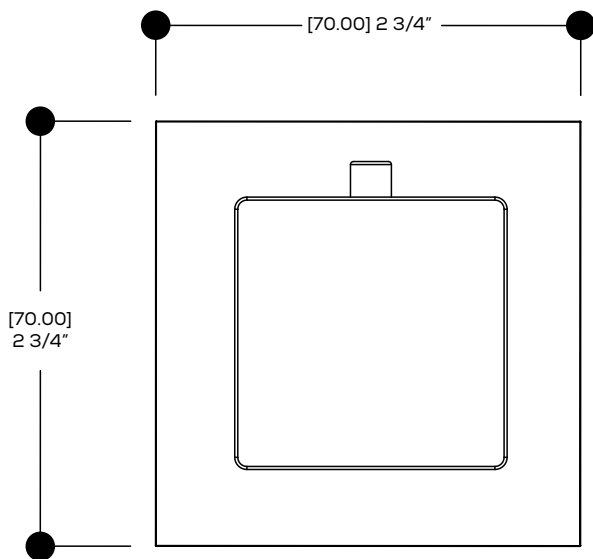

AQUABRASS

Fiche technique de la robinetterie de douche
SF-D-02 / SF-D-02G

CARACTÉRISTIQUES

Laiton massif
 Quatre entrées et sorties d'eau 1/2" NPT/soudé ou PEX ou Wirsbo
 Capuchon d'essai pour déviateur
 Corps de déviateur unique pour déviateur 2 ou 3 voies (partagées et non-partagées)
 S'ajuste à toute épaisseur de mur

CARACTÉRISTIQUES

Cartouche thermostatique à haute performance

Entrées d'eau universelles pour raccords 3/4" et 1/2" (filetage femelle pour le raccordement 1/2" et filetage mâle pour le 3/4")

Valves de service réversibles avec filtre et mécanisme d'arrêt optimisé