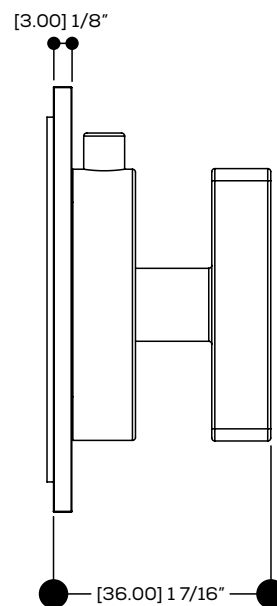

AQUABRASS

Fiche technique de la robinetterie de douche
SF-D-02 / SF-D-02G

CARACTÉRISTIQUES

Laiton massif
 Quatre entrées et sorties d'eau 1/2" NPT/soudé ou PEX ou Wirsbo
 Capuchon d'essai pour déviateur
 Corps de déviateur unique pour déviateur 2 ou 3 voies (partagées et non-partagées)
 S'ajuste à toute épaisseur de mur

AQUABRASS

93923-93823-93933-93833

Ensemble décoratif pour déviateur indépendant #61934

2-3 voies fonctions partagées et 2-3 voies fonctions non-partagées

CARACTÉRISTIQUES

Plaque en laiton massif
Poignée incluse
Déviateur avec fonction d'arrêt

CARACTÉRISTIQUES

Cartouche thermostatique à haute performance

Entrées d'eau universelles pour raccords 3/4" et 1/2" (filetage femelle pour le raccordement 1/2" et filetage mâle pour le 3/4")

Valves de service réversibles avec filtre et mécanisme d'arrêt optimisé