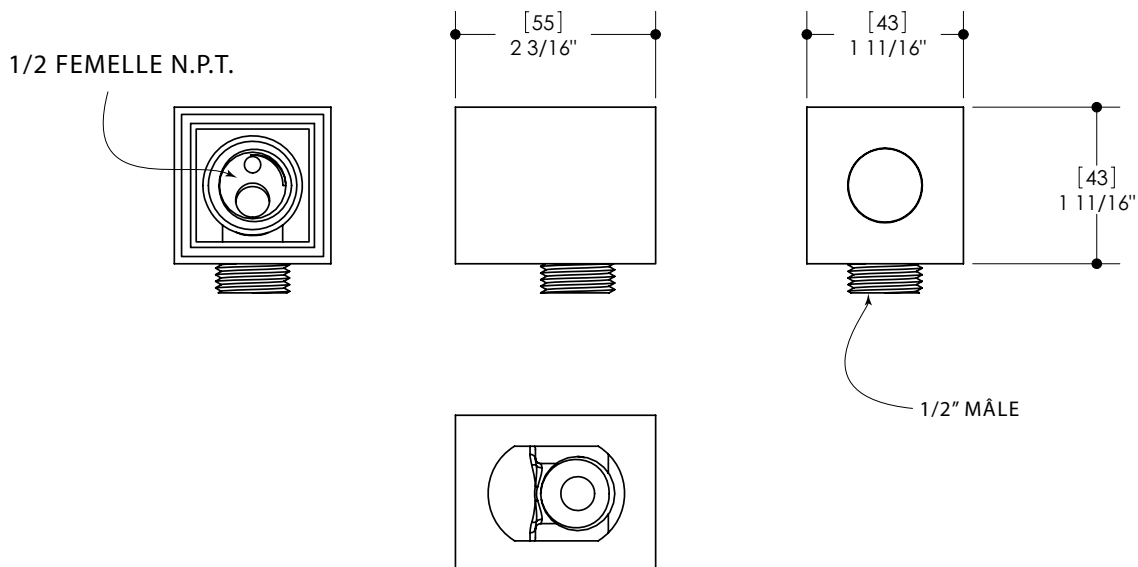

AQUABRASS

Fiche technique de la robinetterie de douche
SF-D-02 / SF-D-02G

CARACTÉRISTIQUES

Laiton massif
 Quatre entrées et sorties d'eau 1/2" NPT/soudé ou PEX ou Wirsbo
 Capuchon d'essai pour déviateur
 Corps de déviateur unique pour déviateur 2 ou 3 voies (partagées et non-partagées)
 S'ajuste à toute épaisseur de mur

Isolation thermique

Ajustement de la garniture de 5/8" à l'installation du coude de raccordement

Raccordement 1/2" femelle NPT

FINIS

Standard

Chrome poli (pc)

Nickel brossé (bn)

Sur mesure

AQUABRASS sortie murale ajustable 1408

carrée

SCHÉMA DES PIÈCES