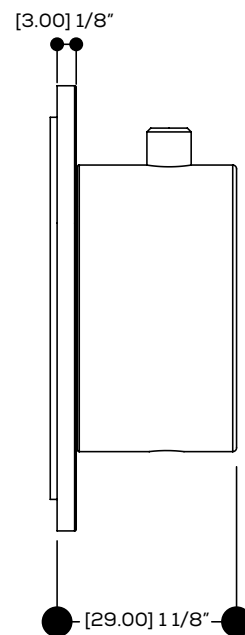

AQUABRASS

Fiche technique de la robinetterie de douche
SF-D-01 / SF-D-01G

CARACTÉRISTIQUES

Laiton massif
 Quatre entrées et sorties d'eau 1/2" NPT/soudé ou PEX ou Wirsbo
 Capuchon d'essai pour déviateur
 Corps de déviateur unique pour déviateur 2 ou 3 voies (partagées et non-partagées)
 S'ajuste à toute épaisseur de mur

AQUABRASS

93921-93821-93931-93831

Ensemble décoratif pour déviateur indépendant #61934

2-3 voies fonctions partagées et 2-3 voies fonctions non-partagées

CARACTÉRISTIQUES

Plaque en laiton massif
Poignée incluse
Déviateur avec fonction d'arrêt

CARACTÉRISTIQUES

Cartouche thermostatique à haute performance

Entrées d'eau universelles pour raccords 3/4" et 1/2" (filetage femelle pour le raccordement 1/2" et filetage mâle pour le 3/4")

Valves de service réversibles avec filtre et mécanisme d'arrêt optimisé