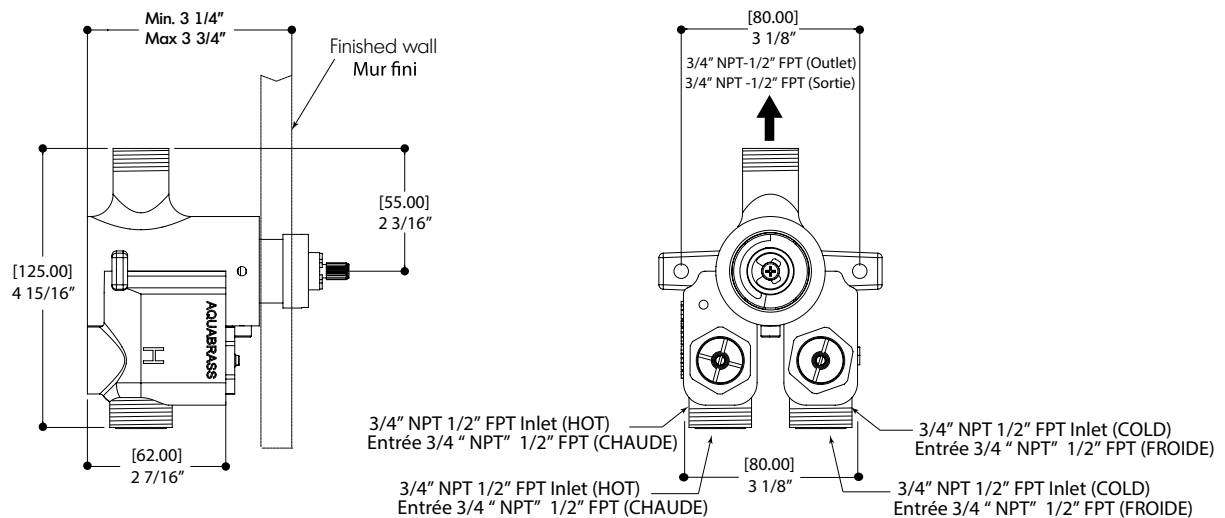

GARANTIE

Résidentielle : Garantie à vie limitée au premier acheteur

Commerciale : 2 ans

(la garantie complète est disponible sur www.aquabress.com/garantie)