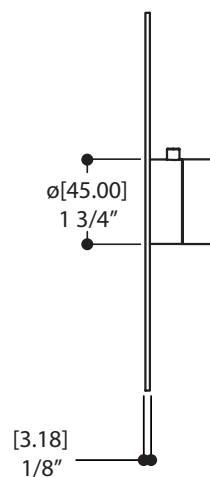

GARANTIE

Résidentielle : Garantie à vie limitée au premier acheteur
Commerciale : 2 ans
(la garantie complète est disponible sur www.aquabrace.com/garantie)