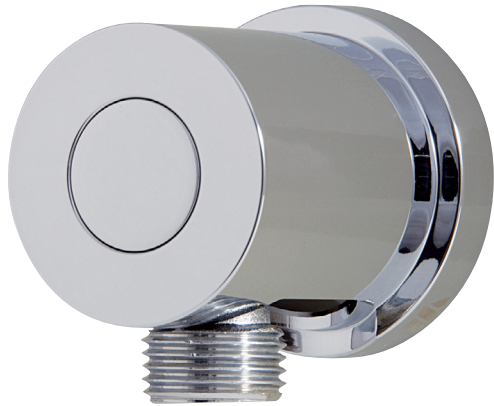

AQUABRASS

Fiche technique de la robinetterie de douche
SF-D-01 / SF-D-01G

CARACTÉRISTIQUES

Laiton massif
 Quatre entrées et sorties d'eau 1/2" NPT/soudé ou PEX ou Wirsbo
 Capuchon d'essai pour déviateur
 Corps de déviateur unique pour déviateur 2 ou 3 voies (partagées et non-partagées)
 S'ajuste à toute épaisseur de mur

Ensemble de bras de douche mural et de plafond ronds et rosace ronde

CARACTÉRISTIQUES

Laiton massif
Raccordement 1/2" mâle NPT

FINIS

Standard
Chrome poli (pc)
Nickel brossé (bn)

GARANTIE

Résidentielle : Garantie à vie limitée au premier acheteur
Commerciale : 2 ans
(la garantie complète est disponible sur www.aquabrace.com/garantie)

Bras de plafond avec rosace ronde 4"

Bras de douche avec rosace ronde 16"

AQUABRASS

tête de pluie 710

tête de pluie ronde de 10"

CARACTÉRISTIQUES

Laiton massif
Buses en silicone anti-calcaire pour entretien facile
système d'économie d'eau à induction d'air
Raccordement 1/2" femelle NPT

AQUABRASS sortie murale ajustable 1409

ronde

CARACTÉRISTIQUES

Isolation thermique
Ajustement de la garniture de 5/8" à l'installation du coude de raccordement
Raccordement 1/2" femelle NPT

FINIS

Standard
Chrome poli (pc)
Nickel brossé (bn)