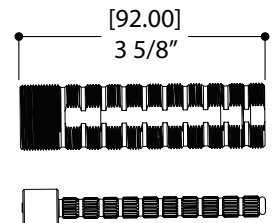

CARACTÉRISTIQUES

Laiton massif
Quatre entrées et sorties d'eau 1/2" NPT/soudé ou PEX ou Wirsbo
Capuchon d'essai pour déviateur
Corps de déviateur unique pour déviateur 2 ou 3 voies (partagées et non-partagées)
S'ajuste à toute épaisseur de mur

Choix de cartouches 2 voies partagées / non partagées 3 voies partagées / non partagées avec ou sans arrêts

Débit d'eau de sortie unique: 10 gpm (38 L/min à 45PSI)
Débit d'eau de sortie combiné: 12 gpm (45 L/min à 45PSI)*

débit d'eau : 12 gpm à 45 psi

GARANTIE

Résidentielle : Garantie à vie limitée au premier acheteur
Commerciale : 2 ans
(la garantie complète est disponible sur www.aquabress.com/garantie)

CODE & CONFORMITÉ