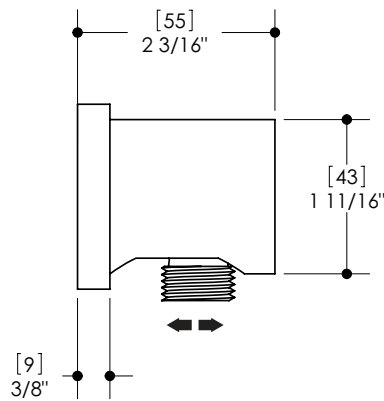

AQUABRASS

Fiche technique de la robinetterie de douche
SF-D-01 / SF-D-01G

CARACTÉRISTIQUES

Laiton massif
 Quatre entrées et sorties d'eau 1/2" NPT/soudé ou PEX ou Wirsbo
 Capuchon d'essai pour déviateur
 Corps de déviateur unique pour déviateur 2 ou 3 voies (partagées et non-partagées)
 S'ajuste à toute épaisseur de mur

AQUABRASS sortie murale ajustable 1409

ronde

CARACTÉRISTIQUES

Isolation thermique
Ajustement de la garniture de 5/8" à l'installation du coude de raccordement
Raccordement 1/2" femelle NPT

FINIS

Standard
Chrome poli (pc)
Nickel brossé (bn)

1/2 N.P.T. FEMELLE

[51.50]
Ø2"

1/2" MÂLE

AJUSTEMENT 5/8

AQUABRASS sortie murale ajustable 1409

ronde

SCHÉMA DES PIÈCES