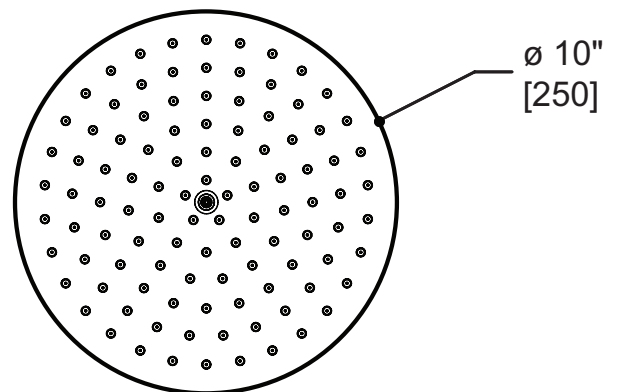

AQUABRASS

tête de pluie 710

tête de pluie ronde de 10"

CARACTÉRISTIQUES

Laiton massif
Buses en silicone anti-calcaire pour entretien facile
système d'économie d'eau à induction d'air
Raccordement 1/2" femelle NPT

Débit : 2.5 gpm

FINIS

Standard
Chrome poli (pc)
Nickel brossé (bn)
Sur mesure
19 finis sur mesure disponible
(pour plus d'information, demander conseil à votre détaillant)

GARANTIE

Résidentielle : Garantie à vie limitée au premier acheteur
Commerciale : 2 ans
(la garantie complète est disponible sur www.aquabrace.com/garantie)