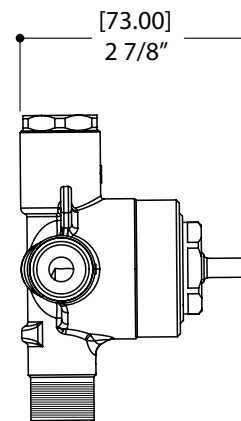

CARACTÉRISTIQUES

Laiton massif
Quatre entrées et sorties d'eau 1/2" NPT/soudé ou PEX ou Wirsbo
Capuchon d'essai pour déviateur
Corps de déviateur unique pour déviateur 2 ou 3 voies (partagées et non-partagées)
S'ajuste à toute épaisseur de mur

Choix de cartouches 2 voies partagées / non partagées 3 voies partagées / non partagées avec ou sans arrêts

Débit d'eau de sortie unique: 10 gpm (38 L/min à 45PSI)
Débit d'eau de sortie combiné: 12 gpm (45 L/min à 45PSI)*

débit d'eau : 12 gpm à 45 psi

GARANTIE

Résidentielle : Garantie à vie limitée au premier acheteur
Commerciale : 2 ans
(la garantie complète est disponible sur www.aquabress.com/garantie)

CODE & CONFORMITÉ