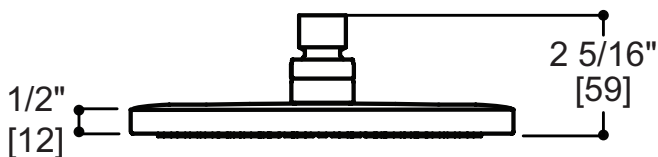

AQUABRASS

tête de pluie 710

tête de pluie ronde de 10"

CARACTÉRISTIQUES

Laiton massif
Buses en silicone anti-calcaire pour entretien facile
système d'économie d'eau à induction d'air
Raccordement 1/2" femelle NPT

Débit : 2.5 gpm

FINIS

Standard
Chrome poli (pc)
Nickel brossé (bn)
Sur mesure
19 finis sur mesure disponible
(pour plus d'information, demander conseil à votre détaillant)

GARANTIE

Résidentielle : Garantie à vie limitée au premier acheteur
Commerciale : 2 ans
(la garantie complète est disponible sur www.aquabrace.com/garantie)