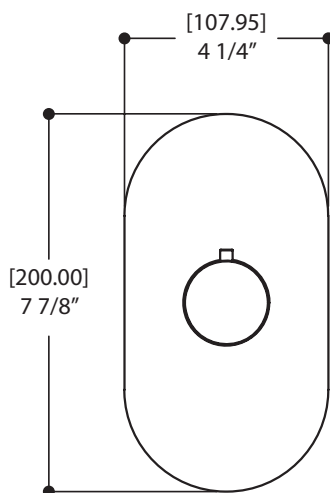

GARANTIE

Résidentielle : Garantie à vie limitée au premier acheteur
Commerciale : 2 ans
(la garantie complète est disponible sur www.aquabrace.com/garantie)