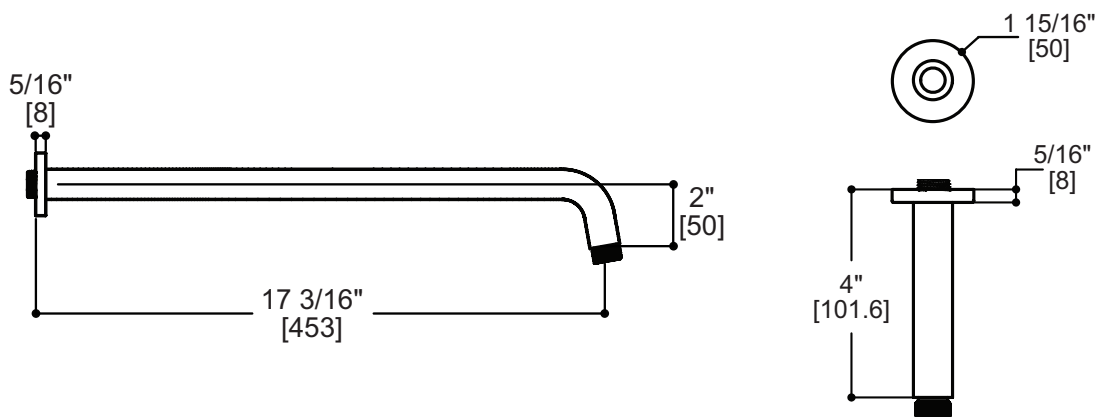

Ensemble de bras de douche mural et de plafond ronds et rosace ronde

CARACTÉRISTIQUES

Laiton massif
Raccordement 1/2" mâle NPT

FINIS

Standard
Chrome poli (pc)
Nickel brossé (bn)

GARANTIE

Résidentielle : Garantie à vie limitée au premier acheteur
Commerciale : 2 ans
(la garantie complète est disponible sur www.aquabrace.com/garantie)