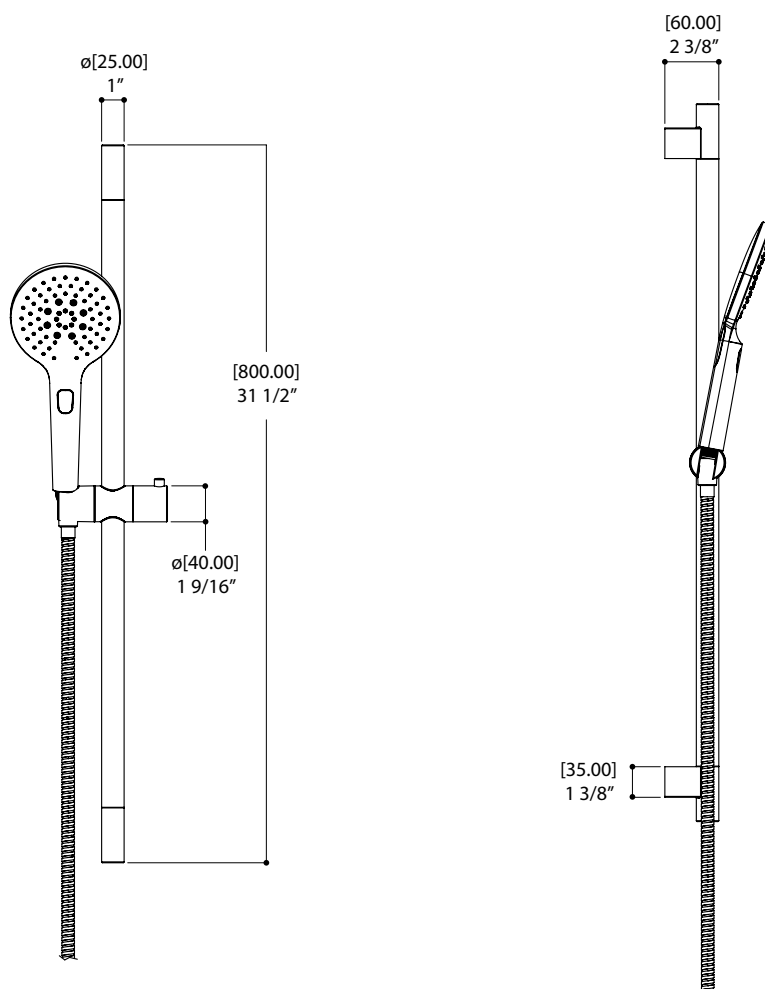

AQUABRASS

Fiche technique de la robinetterie de douche
SF-D-01 / SF-D-01G

CARACTÉRISTIQUES

Laiton massif
 Quatre entrées et sorties d'eau 1/2" NPT/soudé ou PEX ou Wirsbo
 Capuchon d'essai pour déviateur
 Corps de déviateur unique pour déviateur 2 ou 3 voies (partagées et non-partagées)
 S'ajuste à toute épaisseur de mur

CARACTÉRISTIQUES

Rail rond avec curseur réglable et orientable

3 jets (bouton-poussoir): pluie, brume, jet

Boyaux tressés étirables de 5' à 6'

Débit : 2.5 gpm

Hauteur : 31^{1/2}"

FINIS

Standard

AQUABRASS sortie murale ajustable 1409

ronde

CARACTÉRISTIQUES

Isolation thermique
Ajustement de la garniture de 5/8" à l'installation du coude de raccordement
Raccordement 1/2" femelle NPT

FINIS

Standard
Chrome poli (pc)
Nickel brossé (bn)

1/2 N.P.T. FEMELLE

[51.50]
Ø2"

1/2" MÂLE

AJUSTEMENT 5/8

AQUABRASS sortie murale ajustable 1409

ronde

SCHÉMA DES PIÈCES