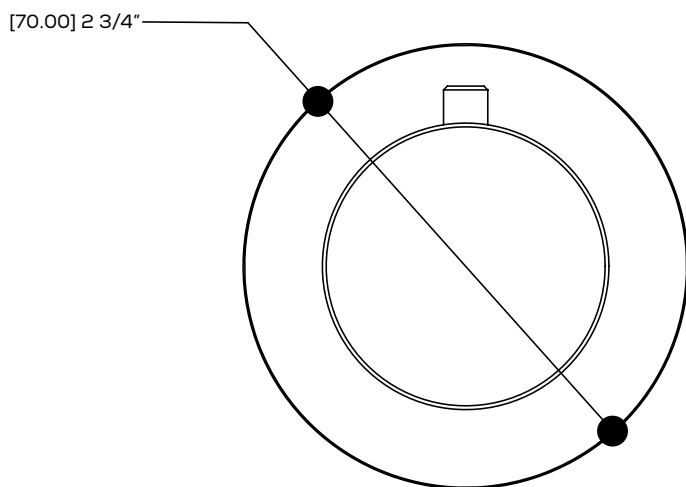

AQUABRASS

Fiche technique de la robinetterie de douche
SF-D-01 / SF-D-01G

CARACTÉRISTIQUES

Laiton massif
 Quatre entrées et sorties d'eau 1/2" NPT/soudé ou PEX ou Wirsbo
 Capuchon d'essai pour déviateur
 Corps de déviateur unique pour déviateur 2 ou 3 voies (partagées et non-partagées)
 S'ajuste à toute épaisseur de mur

AQUABRASS

93921-93821-93931-93831

Ensemble décoratif pour déviateur indépendant #61934

2-3 voies fonctions partagées et 2-3 voies fonctions non-partagées

CARACTÉRISTIQUES

Plaque en laiton massif
Poignée incluse
Déviateur avec fonction d'arrêt

CARACTÉRISTIQUES

Cartouche thermostatique à haute performance

Entrées d'eau universelles pour raccords 3/4" et 1/2" (filetage femelle pour le raccordement 1/2" et filetage mâle pour le 3/4")

Valves de service réversibles avec filtre et mécanisme d'arrêt optimisé