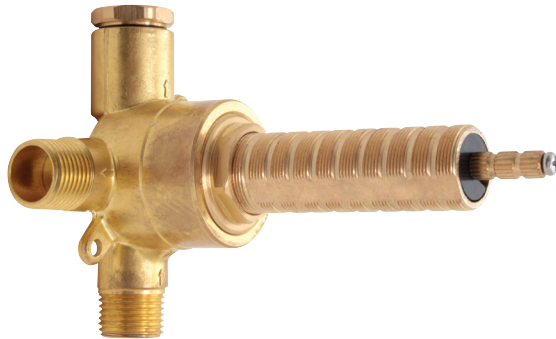

AQUABRASS

Fiche technique de la robinetterie de douche
SF-D-01 / SF-D-01G

CARACTÉRISTIQUES

Laiton massif
 Quatre entrées et sorties d'eau 1/2" NPT/soudé ou PEX ou Wirsbo
 Capuchon d'essai pour déviateur
 Corps de déviateur unique pour déviateur 2 ou 3 voies (partagées et non-partagées)
 S'ajuste à toute épaisseur de mur

AQUABRASS

93921-93821-93931-93831

Ensemble décoratif pour déviateur indépendant #61934

2-3 voies fonctions partagées et 2-3 voies fonctions non-partagées

CARACTÉRISTIQUES

Plaque en laiton massif
Poignée incluse
Déviateur avec fonction d'arrêt

CARACTÉRISTIQUES

Cartouche thermostatique à haute performance

Entrées d'eau universelles pour raccords 3/4" et 1/2" (filetage femelle pour le raccordement 1/2" et filetage mâle pour le 3/4")

Valves de service réversibles avec filtre et mécanisme d'arrêt optimisé

Brut de valve en laiton massif plaqué nickel de fabrication italienne et cartouche thermostatique Vernet

Valve d'arrêt #1206 ou déviateur indépendant #61934 requis

débit d'eau : 12 gpm à 45 psi

GARANTIE

Résidentielle : Garantie à vie limitée au premier acheteur