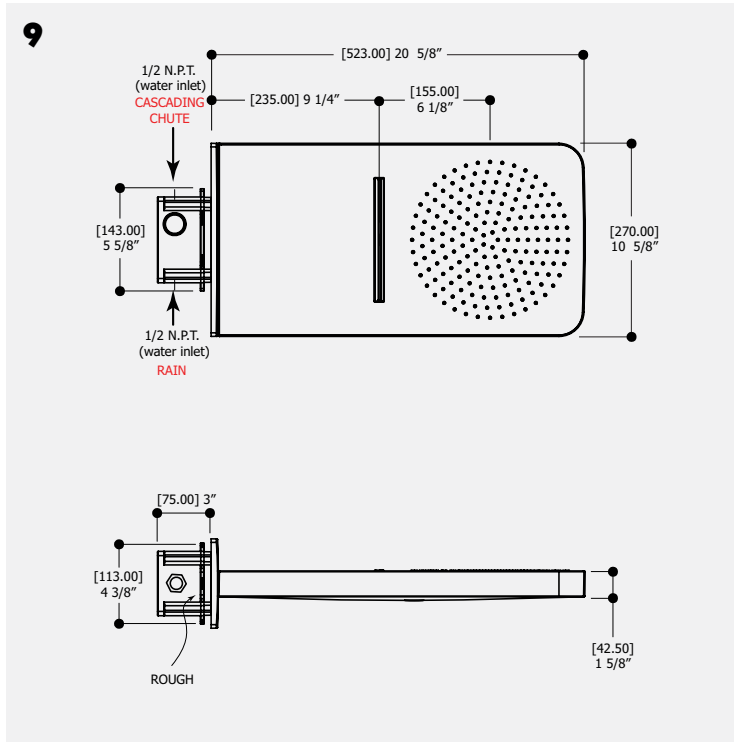

GENERAL DIMENSIONS DIMENSIONS GÉNÉRALES

1. **1** 4" ROUND ARM FOR CEILING INSTALLATION
   BRAS DE DOUCHE ROND DE 4" POUR
   INSTALLATION AU PLAFOND
2. **2** 18" ROUND SHOWER ARM & ROUND FLANGE
   WITH 14" X 8" OVERSIZED RECTANGULAR RAINHEAD
   BRAS DE DOUCHE ROND DE 18", ROSACE ET TÊTE
   DE PLUIE RECTANGULAIRE SURDIMENSIONNÉE DE
   14" X 8"
3. **3** HANDSHOWER HOOK
   CROCHET À DOUCHETTE
4. **4** 3-FUNCTION PUSH-BUTTON HANDSHOWER
   (RAIN, MIST, JET) WITH 28" OVERALL SHOWER RAIL
   RAIL DE DOUCHE DE 28" AVEC DOUCHETTE À
   BOUTON-POUSOIR À 3 JETS (PLUIE, BRUME, JET)
5. **5** TRIM SET WITH EASY CLIP-ON FASTENING SYSTEM
   AND HIDDEN ADJUSTMENT TO FIT ANY WALL
   THICKNESS
   PLAQUE DÉCORATIVE AVEC SYSTÈME D'ATTACHE
   FACILE À CLIP ET AJUSTEMENT DISSIMULÉ POUR
   ACCOMMODER TOUTES ÉPAISSEURS DE MUR
6. **6** ADJUSTABLE ROUND WATERWAY
   SORTIE MURALE RONDE AJUSTABLE
7. **7** 4^{3/4}" ROUND TUB SPOUT
   BEC DE BAIN ROND DE 4^{3/4}"
8. **8** ROUND BODY JETS (3)
   JETS DE CORPS ROUNDS (3)
9. **9** AQUASHEET WALLMOUNT DUAL FUNCTION
   RAINHEAD
   TÊTE DE PLUIE MURALE À 2 FONCTIONS
   AQUASHEET