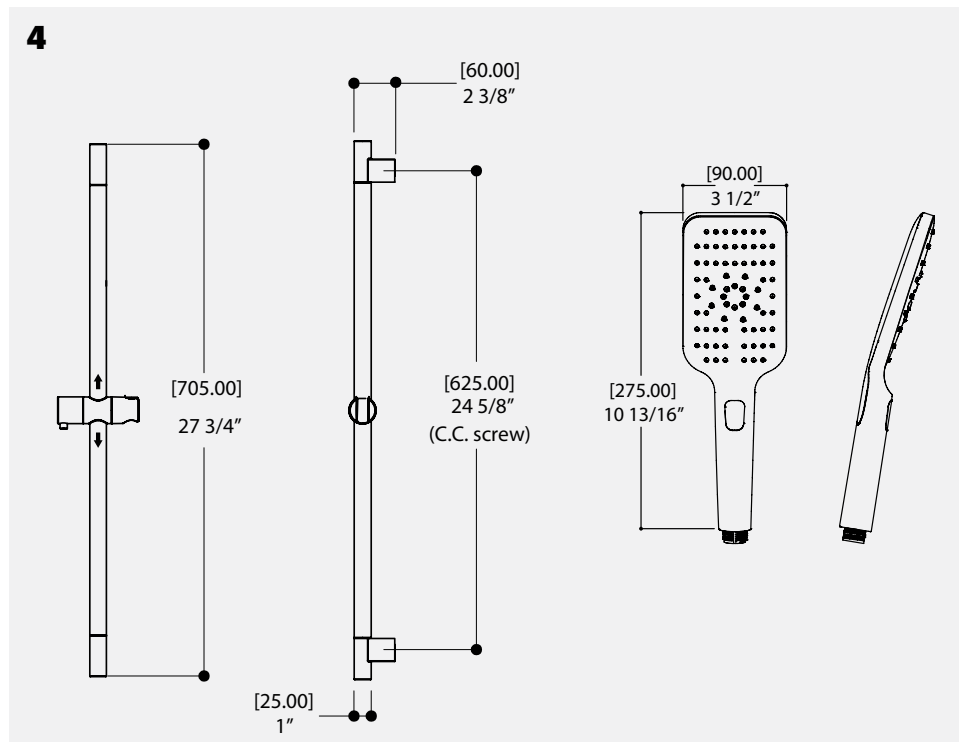

### THERMOSTATIC VALVE UNIPLEX 3/4" – 1/2" SOLD SEPARATELY VALVE THERMOSTATIQUE UNIPLEX 3/4" – 1/2" VENDUE SÉPARÉMENT

- 1** 4" ROUND ARM FOR CEILING INSTALLATION  
BRAS DE DOUCHE ROND DE 4" POUR INSTALLATION AU PLAFOND
- 2** 18" ROUND SHOWER ARM & ROUND FLANGE WITH 14" X 8" OVERSIZED RECTANGULAR RAINHEAD  
BRAS DE DOUCHE ROND DE 18", ROSACE ET TÊTE DE PLUIE RECTANGULAIRE SURDIMENSIONNÉE DE 14" X 8"
- 3** HANDSHOWER HOOK  
CROCHET À DOUCHETTE
- 4** 3-FUNCTION PUSH-BUTTON HANDSHOWER (RAIN, MIST, JET) WITH 28" OVERALL SHOWER RAIL  
RAIL DE DOUCHE DE 28" AVEC DOUCHETTE À BOUTON-POUSOIR À 3 JETS (PLUIE, BRUME, JET)
- 5** TRIM SET WITH EASY CLIP-ON FASTENING SYSTEM AND HIDDEN ADJUSTMENT TO FIT ANY WALL THICKNESS  
PLAQUE DÉCORATIVE AVEC SYSTÈME D'ATTACHE FACILE À CLIP ET AJUSTEMENT DISSIMULÉ POUR ACCOMMODER TOUTES ÉPAISSEURS DE MUR
- 6** ADJUSTABLE ROUND WATERWAY  
SORTIE MURALE RONDE AJUSTABLE
- 7** 4<sup>3/4</sup>" ROUND TUB SPOUT  
BEC DE BAIN ROND DE 4<sup>3/4</sup>"
- 8** ROUND BODY JETS (3)  
JETS DE CORPS RONDS (3)
- 9** AQUASHEET WALLMOUNT DUAL FUNCTION RAINHEAD  
TÊTE DE PLUIE MURALE À 2 FONCTIONS AQUASHEET

# GENERAL DIMENSIONS

## DIMENSIONS GÉNÉRALES