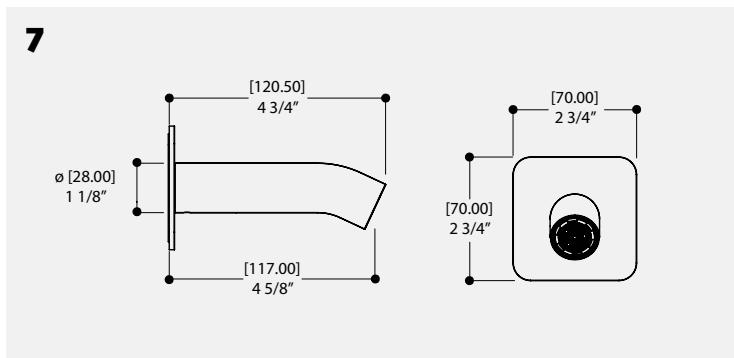

GENERAL DIMENSIONS DIMENSIONS GÉNÉRALES

1. **1** 4" ROUND ARM FOR CEILING INSTALLATION
   BRAS DE DOUCHE ROND DE 4" POUR
   INSTALLATION AU PLAFOND
2. **2** 18" ROUND SHOWER ARM & ROUND FLANGE
   WITH 14" X 8" OVERSIZED RECTANGULAR RAINHEAD
   BRAS DE DOUCHE ROND DE 18", ROSACE ET TÊTE
   DE PLUIE RECTANGULAIRE SURDIMENSIONNÉE DE
   14" X 8"
3. **3** HANDSHOWER HOOK
   CROCHET À DOUCHETTE
4. **4** 3-FUNCTION PUSH-BUTTON HANDSHOWER
   (RAIN, MIST, JET) WITH 28" OVERALL SHOWER RAIL
   RAIL DE DOUCHE DE 28" AVEC DOUCHETTE À
   BOUTON-POUSOIR À 3 JETS (PLUIE, BRUME, JET)
5. **5** TRIM SET WITH EASY CLIP-ON FASTENING SYSTEM
   AND HIDDEN ADJUSTMENT TO FIT ANY WALL
   THICKNESS
   PLAQUE DÉCORATIVE AVEC SYSTÈME D'ATTACHE
   FACILE À CLIP ET AJUSTEMENT DISSIMULÉ POUR
   ACCOMMODER TOUTES ÉPAISSEURS DE MUR
6. **6** ADJUSTABLE ROUND WATERWAY
   SORTIE MURALE RONDE AJUSTABLE
7. **7** 4^{3/4}" ROUND TUB SPOUT
   BEC DE BAIN ROND DE 4^{3/4}"
8. **8** ROUND BODY JETS (3)
   JETS DE CORPS ROUNDS (3)
9. **9** AQUASHEET WALLMOUNT DUAL FUNCTION
   RAINHEAD
   TÊTE DE PLUIE MURALE À 2 FONCTIONS
   AQUASHEET