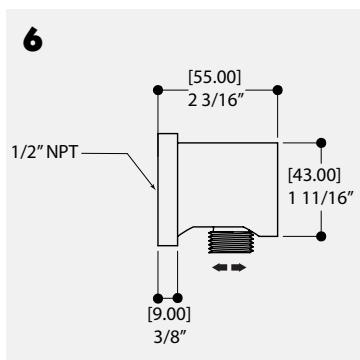

GENERAL DIMENSIONS

DIMENSIONS GÉNÉRALES