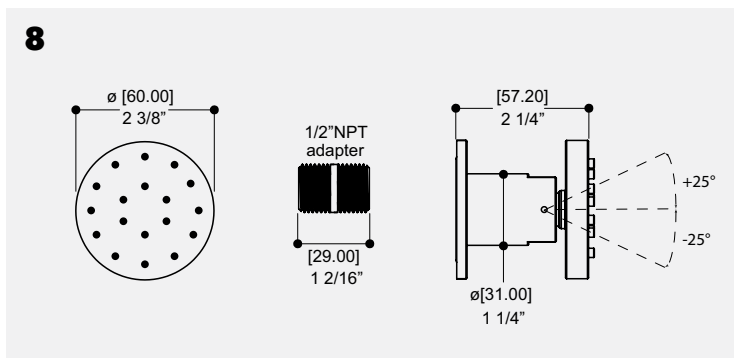

GENERAL DIMENSIONS DIMENSIONS GÉNÉRALES

1. **1** 4" ROUND ARM FOR CEILING INSTALLATION
   BRAS DE DOUCHE ROND DE 4" POUR
   INSTALLATION AU PLAFOND
2. **2** 18" ROUND SHOWER ARM & ROUND FLANGE
   WITH 14" X 8" OVERSIZED RECTANGULAR RAINHEAD
   BRAS DE DOUCHE ROND DE 18", ROSACE ET TÊTE
   DE PLUIE RECTANGULAIRE SURDIMENSIONNÉE DE
   14" X 8"
3. **3** HANDSHOWER HOOK
   CROCHET À DOUCHETTE
4. **4** 3-FUNCTION PUSH-BUTTON HANDSHOWER
   (RAIN, MIST, JET) WITH 28" OVERALL SHOWER RAIL
   RAIL DE DOUCHE DE 28" AVEC DOUCHETTE À
   BOUTON-POUSOIR À 3 JETS (PLUIE, BRUME, JET)
5. **5** TRIM SET WITH EASY CLIP-ON FASTENING SYSTEM
   AND HIDDEN ADJUSTMENT TO FIT ANY WALL
   THICKNESS
   PLAQUE DÉCORATIVE AVEC SYSTÈME D'ATTACHE
   FACILE À CLIP ET AJUSTEMENT DISSIMULÉ POUR
   ACCOMMODER TOUTES ÉPAISSEURS DE MUR
6. **6** ADJUSTABLE ROUND WATERWAY
   SORTIE MURALE RONDE AJUSTABLE
7. **7** 4^{3/4}" ROUND TUB SPOUT
   BEC DE BAIN ROND DE 4^{3/4}"
8. **8** ROUND BODY JETS (3)
   JETS DE CORPS ROUNDS (3)
9. **9** AQUASHEET WALLMOUNT DUAL FUNCTION
   RAINHEAD
   TÊTE DE PLUIE MURALE À 2 FONCTIONS
   AQUASHEET