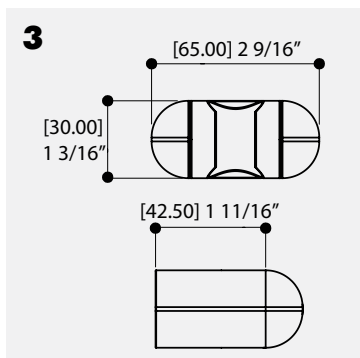

# GENERAL DIMENSIONS

## DIMENSIONS GÉNÉRALES

# GENERAL DIMENSIONS DIMENSIONS GÉNÉRALES

- 1** 4" ROUND ARM FOR CEILING INSTALLATION  
BRAS DE DOUCHE ROND DE 4" POUR  
INSTALLATION AU PLAFOND
- 2** 18" ROUND SHOWER ARM & ROUND FLANGE  
WITH 14" X 8" OVERSIZED RECTANGULAR RAINHEAD  
BRAS DE DOUCHE ROND DE 18", ROSACE ET TÊTE  
DE PLUIE RECTANGULAIRE SURDIMENSIONNÉE DE  
14" X 8"
- 3** HANDSHOWER HOOK  
CROCHET À DOUCHETTE
- 4** 3-FUNCTION PUSH-BUTTON HANDSHOWER  
(RAIN, MIST, JET) WITH 28" OVERALL SHOWER RAIL  
RAIL DE DOUCHE DE 28" AVEC DOUCHETTE À  
BOUTON-POUSOIR À 3 JETS (PLUIE, BRUME, JET)
- 5** TRIM SET WITH EASY CLIP-ON FASTENING SYSTEM  
AND HIDDEN ADJUSTMENT TO FIT ANY WALL  
THICKNESS  
PLAQUE DÉCORATIVE AVEC SYSTÈME D'ATTACHE  
FACILE À CLIP ET AJUSTEMENT DISSIMULÉ POUR  
ACCOMMODER TOUTES ÉPAISSEURS DE MUR
- 6** ADJUSTABLE ROUND WATERWAY  
SORTIE MURALE RONDE AJUSTABLE
- 7** 4<sup>3/4</sup>" ROUND TUB SPOUT  
BEC DE BAIN ROND DE 4<sup>3/4</sup>"
- 8** ROUND BODY JETS (3)  
JETS DE CORPS ROUNDS (3)
- 9** AQUASHEET WALLMOUNT DUAL FUNCTION  
RAINHEAD  
TÊTE DE PLUIE MURALE À 2 FONCTIONS  
AQUASHEET