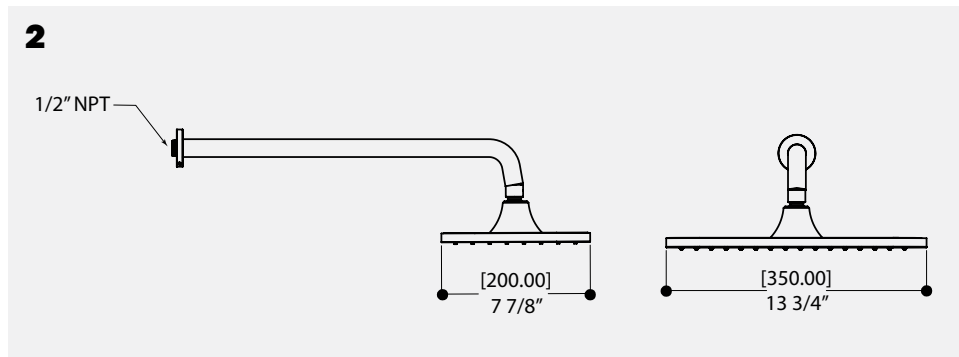

GENERAL DIMENSIONS

DIMENSIONS GÉNÉRALES