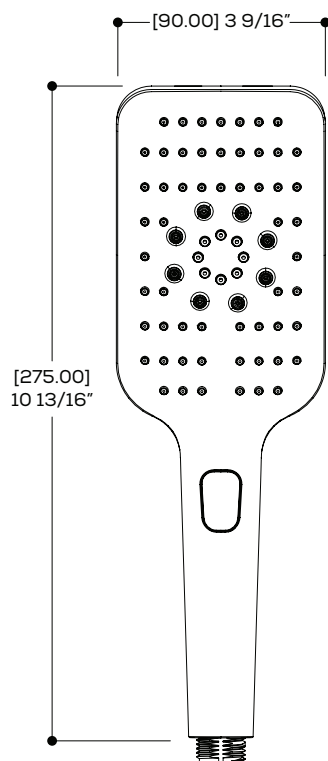

Aquabrace ne peut pas être tenu responsable d'éventuelles omissions ou erreurs techniques ou typographiques contenues dans ce document et se réserve le droit d'y faire des changements sans préavis.

Dernière révision : 11/10/2019

aquabrace.com