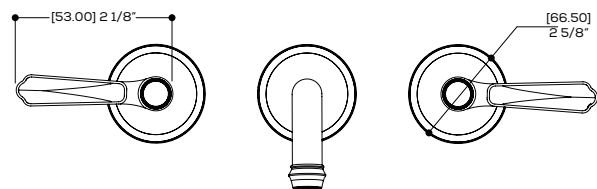

AQUABRASS

Vittorio 83529

robinet de lavabo mural 8" c.c.

CARACTÉRISTIQUES

Laiton massif
Jet d'eau cristallin
Drain non-inclus, voir page 212 pour options
Brut de valve non-inclus, commander **#83029**

FINIS

SPECIFICATIONS

Projection totale : 10 7/16"
Projection c.c. du bec : 10"
Hauteur totale : 3 3/4"
Débit : 2.2 gpm
Perçage : 1 3/8"

Aquabrax ne peut pas être tenu responsable d'éventuelles omissions ou erreurs techniques ou typographiques contenues dans ce document et se réserve le droit d'y faire des changements sans préavis.