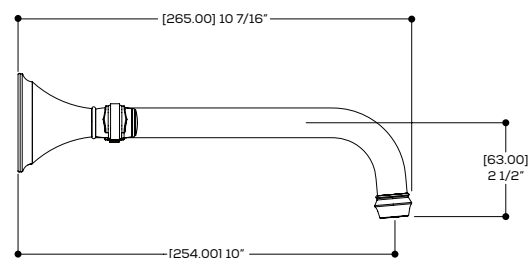

AQUABRASS

Vittorio 83529

robinet de lavabo mural 8" c.c.

CARACTÉRISTIQUES

Laiton massif
Jet d'eau cristallin
Drain non-inclus, voir page 212 pour options
Brut de valve non-inclus, commander **#83029**

FINIS

SPECIFICATIONS

Projection totale : 10 7/16"
Projection c.c. du bec : 10"
Hauteur totale : 3 3/4"
Débit : 2.2 gpm
Perçage : 1 3/8"

Aquabrax ne peut pas être tenu responsable d'éventuelles omissions ou erreurs techniques ou typographiques contenues dans ce document et se réserve le droit d'y faire des changements sans préavis.