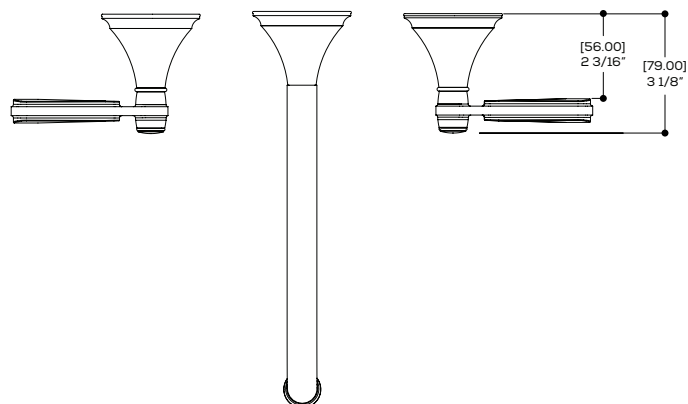

AQUABRASS

Vittorio 83529

robinet de lavabo mural 8" c.c.

CARACTÉRISTIQUES

Laiton massif
Jet d'eau cristallin
Drain non-inclus, voir page 212 pour options
Brut de valve non-inclus, commander **#83029**

FINIS

SPECIFICATIONS

Projection totale : 10 7/16"
Projection c.c. du bec : 10"
Hauteur totale : 3 3/4"
Débit : 2.2 gpm
Perçage : 1 3/8"

Aquabrax ne peut pas être tenu responsable d'éventuelles omissions ou erreurs techniques ou typographiques contenues dans ce document et se réserve le droit d'y faire des changements sans préavis.