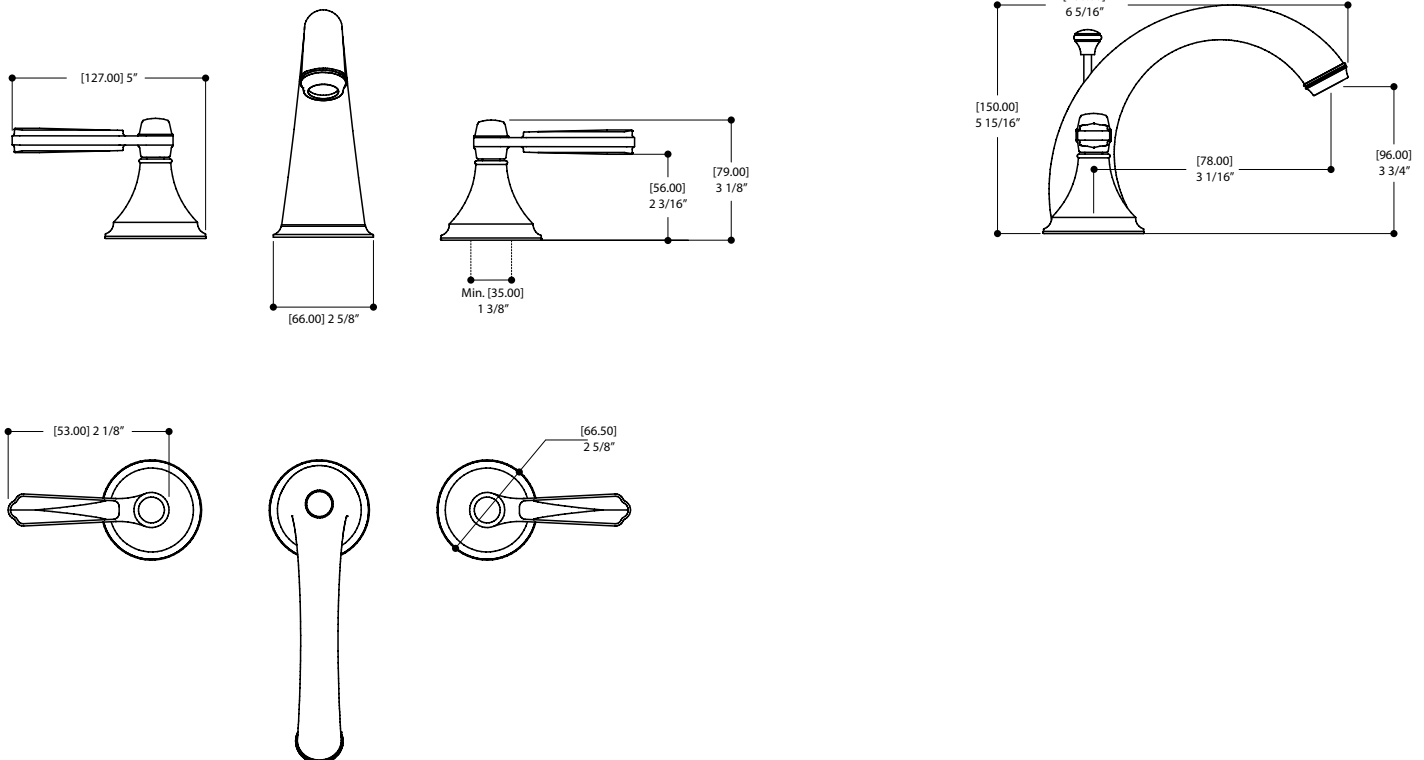

AQUABRASS

Vittorio 83516

robinet de lavabo 8" c.c.

CARACTÉRISTIQUES

Laiton massif
Jet d'eau cristallin
Drain mécanique inclus
Aérateur pivotant (rotation de 7.5°) pour diriger le jet
Raccordement 3/8"

FINIS

SPÉCIFICATIONS

Projection totale : 6 5/16"
Projection c.c du bec : 3 1/16"
Hauteur totale : 5 15/16"
Débit : 1.75 gpm
Perçage : 1 3/8"
Épaisseur du comptoir : 1 3/8"

Aquabross ne peut pas être tenu responsable d'éventuelles omissions ou erreurs techniques ou typographiques contenues dans ce document et se réserve le droit d'y faire des changements sans préavis.