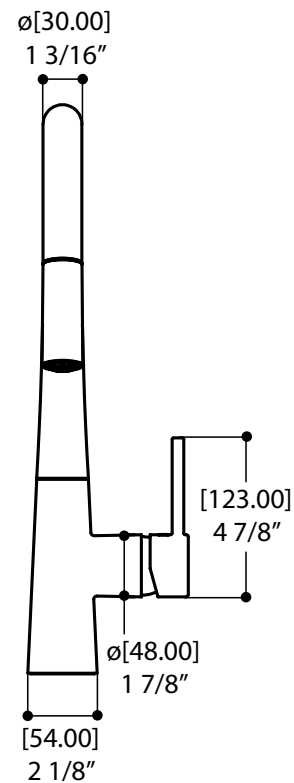

## SPÉCIFICATIONS

Projection totale: 9 3/4"  
Projection c.c. du bec: 8 1/8"  
Hauteur totale: 17 3/8"

Débit : 1.75 gpm  
Perçage : 1 3/8"  
Épaisseur du comptoir : 1 3/8"

Aquabrace ne peut pas être tenu responsable d'éventuelles omissions ou erreurs techniques ou typographiques contenues dans ce document et se réserve le droit d'y faire des changements sans préavis.