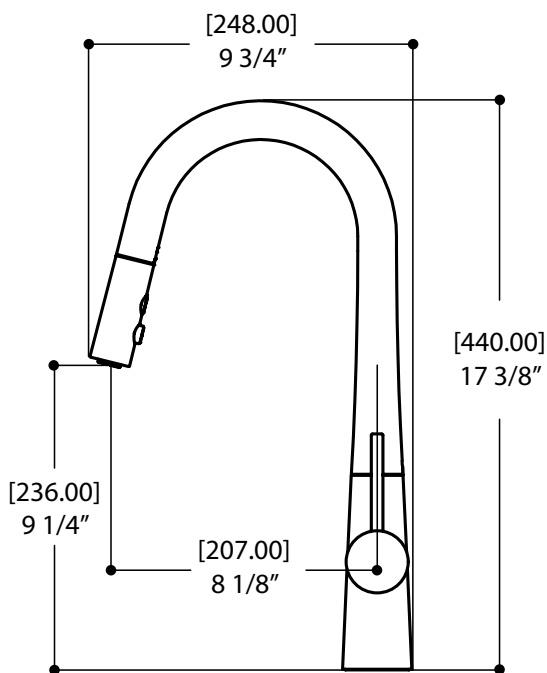

## SPÉCIFICATIONS

Projection totale: 9 3/4"  
Projection c.c. du bec: 8 1/8"  
Hauteur totale: 17 3/8"

Débit : 1.75 gpm  
Perçage : 1 3/8"  
Épaisseur du comptoir : 1 3/8"

Aquabrace ne peut pas être tenu responsable d'éventuelles omissions ou erreurs techniques ou typographiques contenues dans ce document et se réserve le droit d'y faire des changements sans préavis.