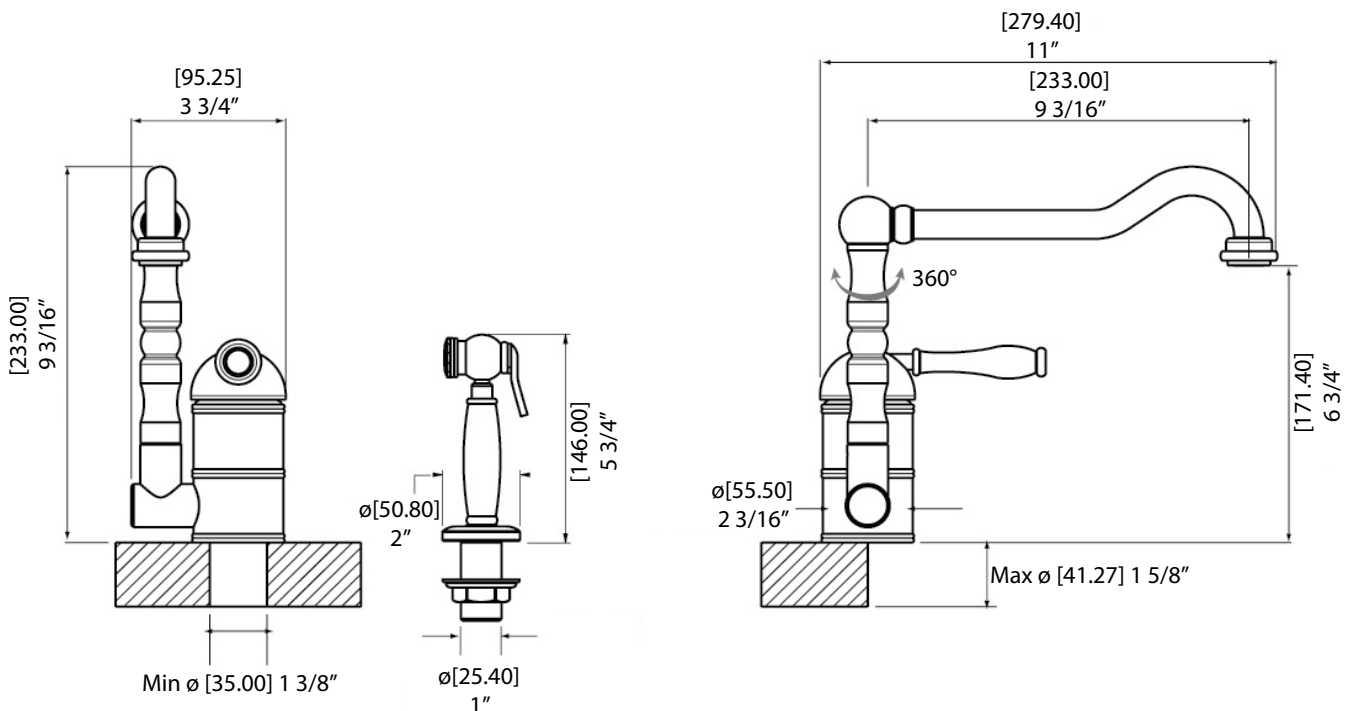

## SPÉCIFICATIONS

Projection totale: 11"  
Projection c.c. du bec: 9 3/16"  
Hauteur totale: 9 3/16"

Débit: 2 gpm  
Perçage: 1 3/8"  
Épaisseur du comptoir: 1 5/8"

Aquabress ne peut pas être tenu responsable d'éventuelles omissions ou erreurs techniques ou typographiques contenues dans ce document et se réserve le droit d'y faire des changements sans préavis.