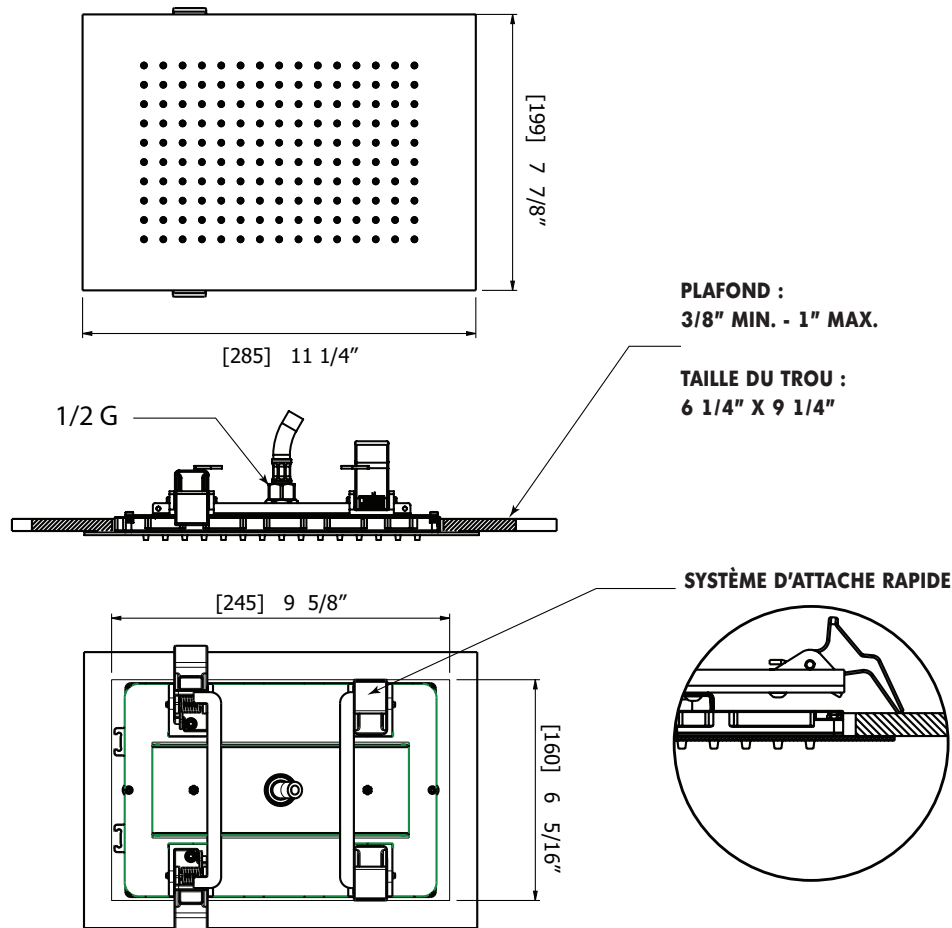

GARANTIE

Résidentielle : Garantie à vie limitée au premier acheteur
Commerciale : 2 ans
(la garantie complète est disponible sur www.aquabress.com/garantie)