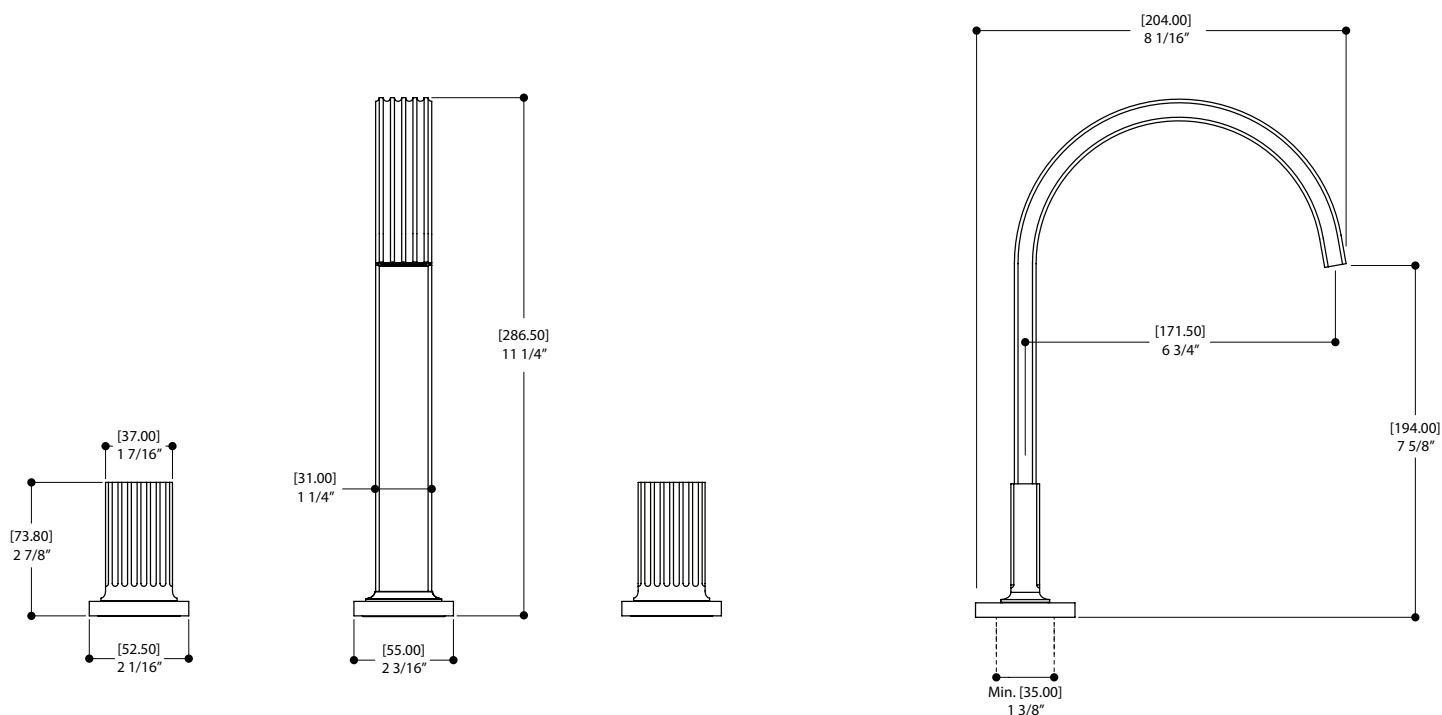

# Tosca 34016-34516

robinet de lavabo 8" c.c.

Métal

Cristal

## CARACTÉRISTIQUES

Laiton massif  
Jet d'eau cristallin  
Drain pop-up à pression avec trop-plein inclus  
Raccordement 1/2"

## SPÉCIFICATIONS

Projection totale : 8 1/16"  
Projection c.c du bec : 6 3/4"  
Hauteur totale : 11 1/4"  
Débit : 2.2 gpm  
Perçage : 1 3/8"  
Épaisseur du comptoir : 1 3/8"

Aquabross ne peut pas être tenu responsable d'éventuelles omissions ou erreurs techniques ou typographiques contenues dans ce document et se réserve le droit d'y faire des changements sans préavis.