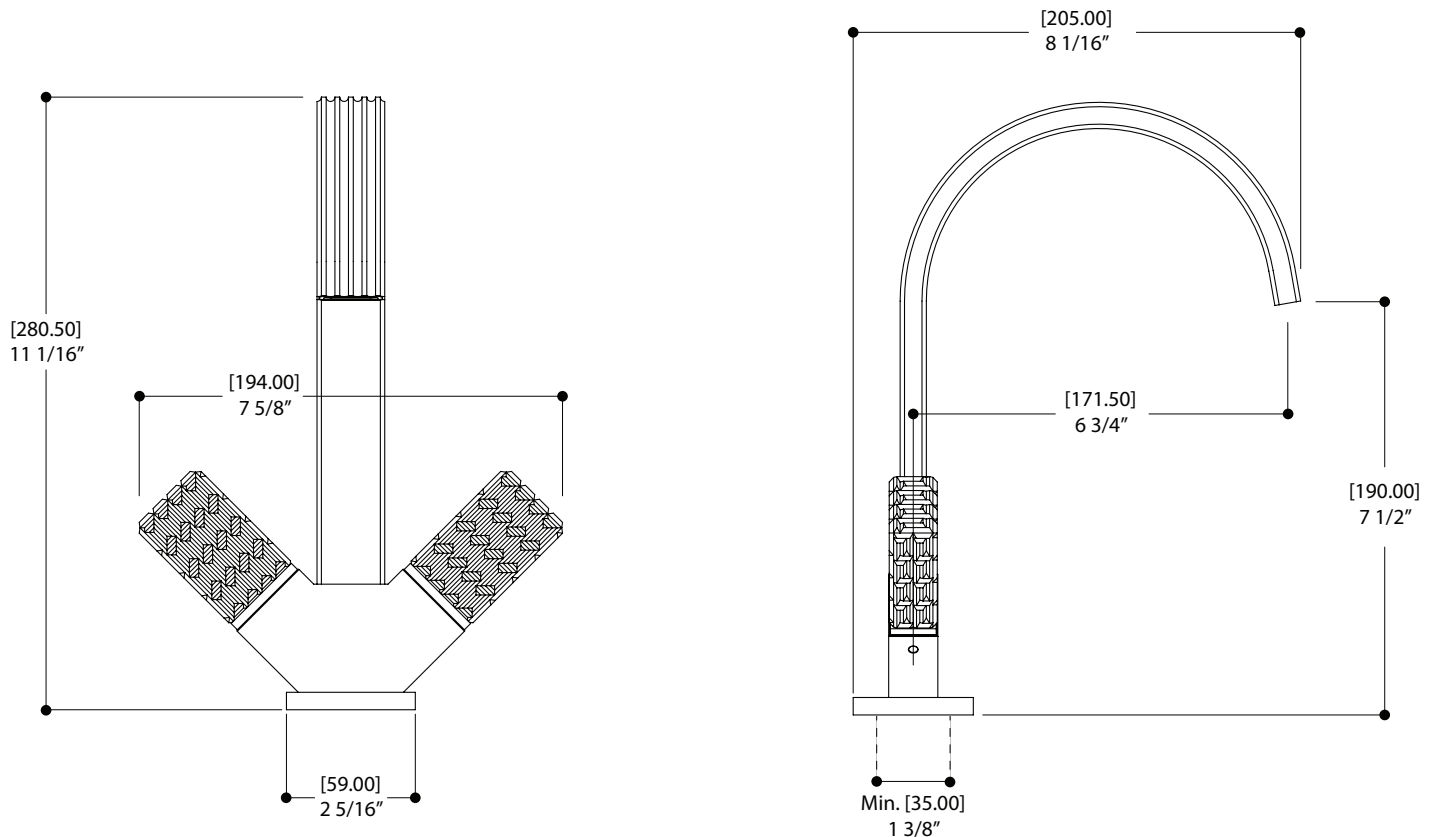

## CARACTÉRISTIQUES

Laiton massif  
Jet d'eau cristallin  
Drain pop-up à pression avec trop-plein inclus  
Raccordement 3/8"

## SPÉCIFICATIONS

Projection totale : 8 1/16"      Débit : 2.2 gpm  
Projection c.c. du bec : 6 3/4"      Perçage : 1 3/8"  
Hauteur totale : 11 1/16"      Épaisseur du comptoir : 1 3/8"

Aquabross ne peut pas être tenu responsable d'éventuelles omissions ou erreurs techniques ou typographiques contenues dans ce document et se réserve le droit d'y faire des changements sans préavis.