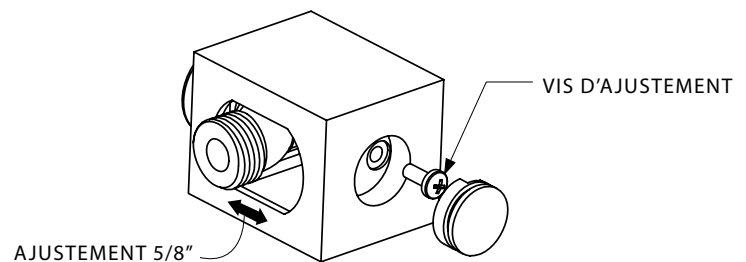

## CARACTÉRISTIQUES

Isolation thermique

Ajustement de la garniture de 5/8" à l'installation du coude de raccordement

Raccordement 1/2" femelle NPT

# AQUABRASS sortie murale ajustable 1408

carrée