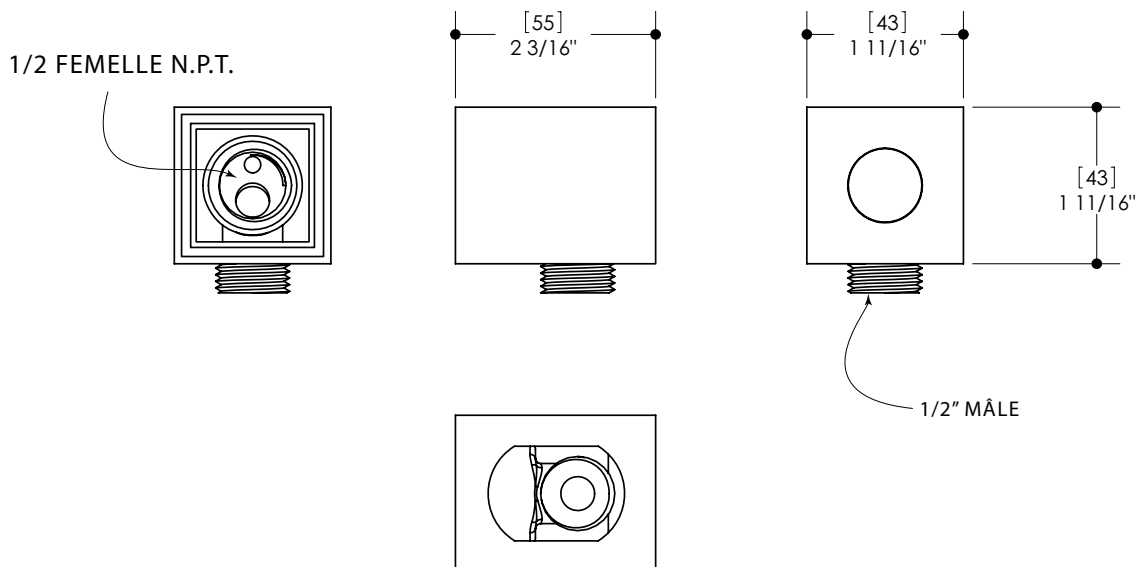

## CARACTÉRISTIQUES

Isolation thermique

Ajustement de la garniture de 5/8" à l'installation du coude de raccordement

Raccordement 1/2" femelle NPT

# AQUABRASS sortie murale ajustable 1408

carrée