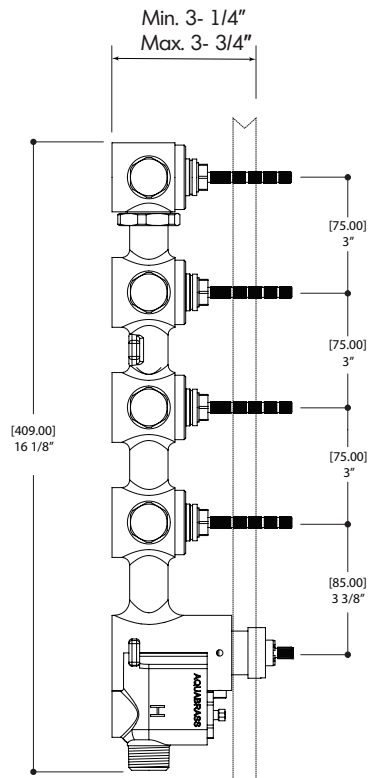

valve thermostatique TURBO avec 4 valves d'arrêt

CARACTÉRISTIQUES

Cartouche thermostatique à haute performance

Entrées d'eau universelles pour raccords 3/4" et 1/2" (filetage femelle pour le raccordement 1/2" et filetage mâle pour le 3/4")

Valves de service réversibles avec filtre et mécanisme d'arrêt optimisé

Brut de valve en laiton massif plaqué nickel de fabrication italienne et cartouche thermostatique Vernet

Sortie de la valve d'arrêt : raccordement à droite, à gauche ou des deux côtés simultanément

débit d'eau : 12 gpm à 45 psi

GARANTIE

Résidentielle : Garantie à vie limitée au premier acheteur

Commerciale : 2 ans

(la garantie complète est disponible sur www.aquabress.com/garantie)

Aquabress ne peut pas être tenu responsable d'éventuelles omissions ou erreurs techniques ou typographiques contenues dans ce document et se réserve le droit d'y faire des changements sans préavis.

Dernière révision : 22/10/2019

aquabress.com