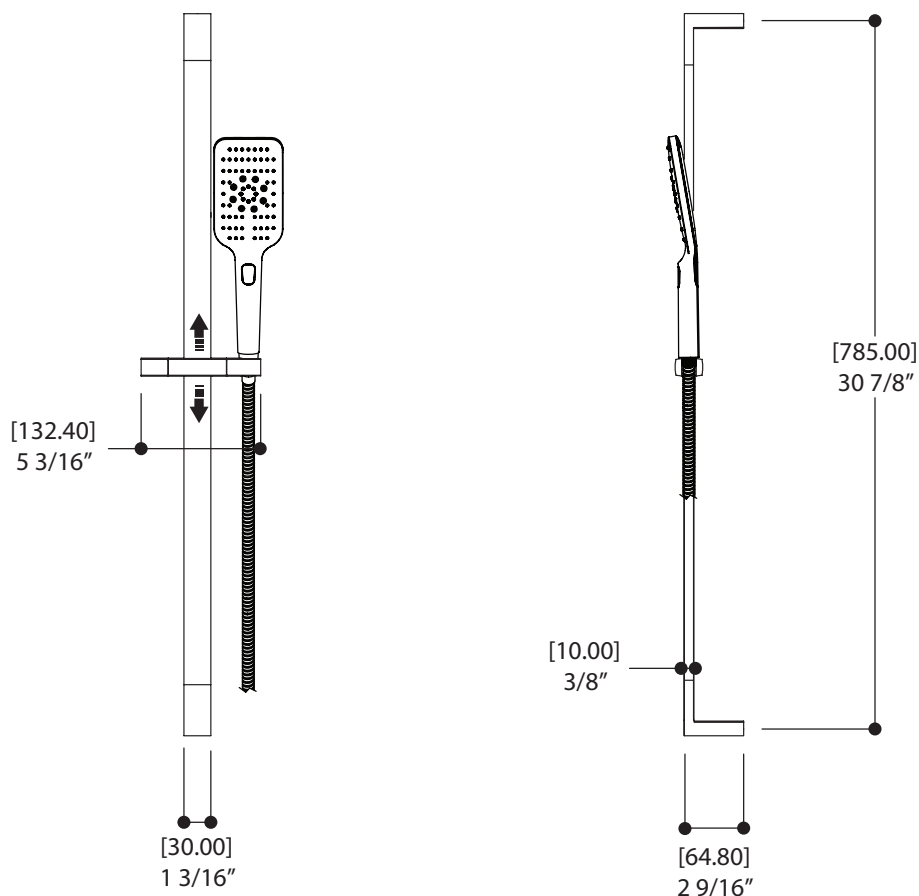

Brut de valve en laiton massif plaqué nickel de fabrication italienne et cartouche thermostatique Vernet

Sortie de la valve d'arrêt : raccordement à droite, à gauche ou des deux côtés simultanément

Capuchon NPT amovible sur la sortie du dessus pour raccorder une valve d'arrêt indépendante (#1206) ou un déviateur avec arrêt (#61934) additionnels

## CARACTÉRISTIQUES

Rail carré avec curseur réglable et orientable  
3 jets (bouton-poussoir): pluie, brume, jet  
Boyaux tressés étirables de 5' à 6'

Débit : 2.5 gpm

Hauteur : 31<sup>1/2</sup>"

# AQUABRASS sortie murale ajustable 1408

carrée