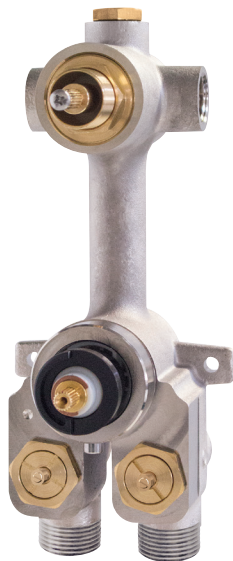

# AQUABRASS

Fiche technique de la robinetterie de douche  
SF-U-08 / SF-U-08G

## CARACTÉRISTIQUES

Cartouche thermostatique à haute performance

Entrées d'eau universelles pour raccords 3/4" et 1/2" (filetage femelle pour le raccordement 1/2" et filetage mâle pour le 3/4")

Valves de service réversibles avec filtre et mécanisme d'arrêt optimisé

Brut de valve en laiton massif plaqué nickel de fabrication italienne et cartouche thermostatique Vernet

Sortie de la valve d'arrêt : raccordement à droite, à gauche ou des deux côtés simultanément

Capuchon NPT amovible sur la sortie du dessus pour raccorder une valve d'arrêt indépendante (#1206) ou un déviateur avec arrêt (#61934) additionnels

### CARACTÉRISTIQUES

Laiton massif

Design contemporain - plaque mince - 4 1/4" x 12" x 1/8"

Cylindres décoratifs (x2) pour valve thermostatique et le déviateur

Cartouche du déviateur incluse

Poignées (x2)

Pour valve thermostatique 1/2" # 12123