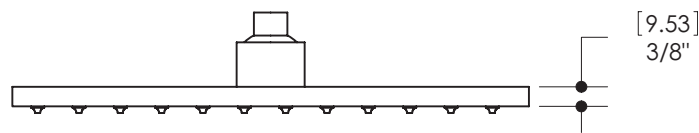

GARANTIE

Résidentielle : Garantie à vie limitée au premier acheteur
Commerciale : 2 ans
(la garantie complète est disponible sur www.aquabress.com/garantie)