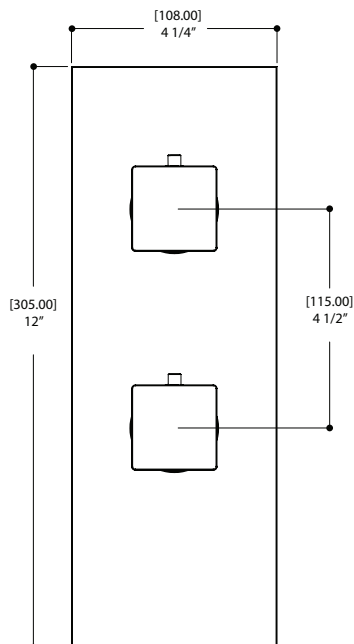

GARANTIE

Résidentielle : Garantie à vie limitée au premier acheteur

Commerciale : 2 ans

(la garantie complète est disponible sur www.aquabrace.com/garantie)