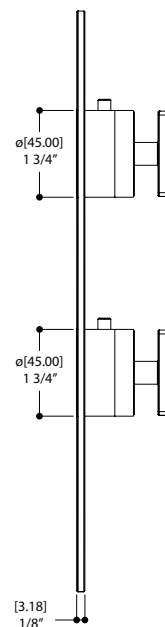

GARANTIE

Résidentielle : Garantie à vie limitée au premier acheteur

Commerciale : 2 ans

(la garantie complète est disponible sur www.aquabrace.com/garantie)