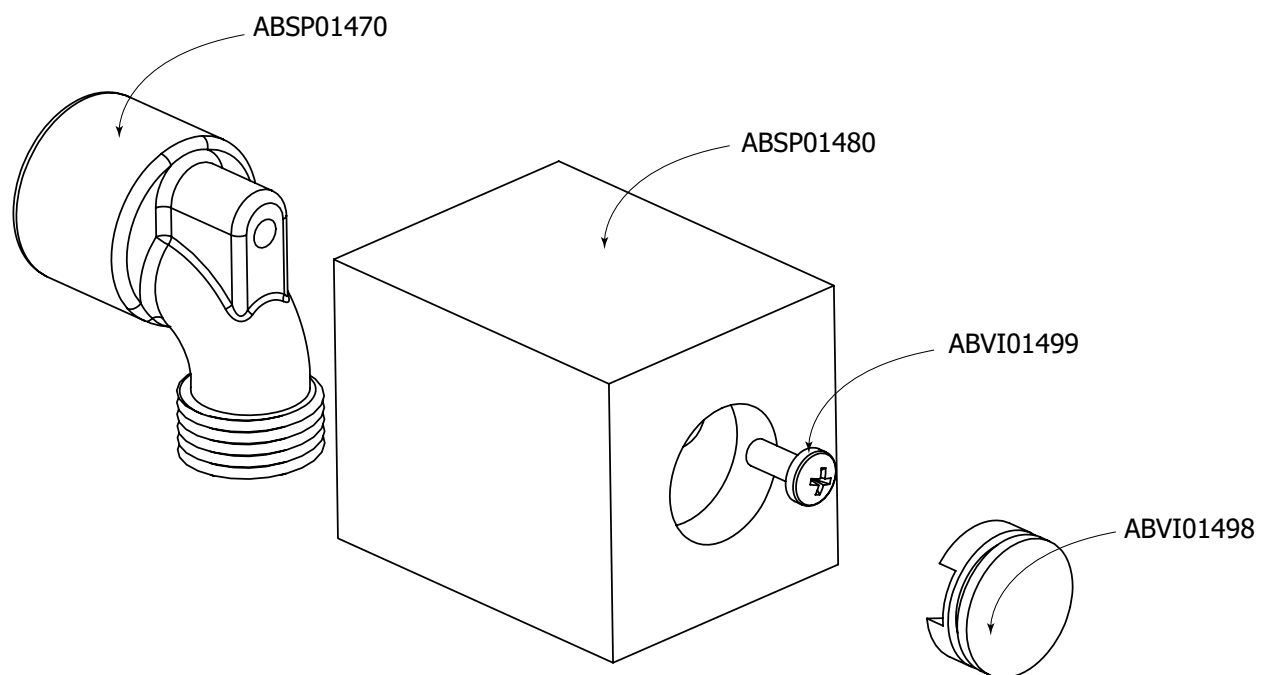

AQUABRASS sortie murale ajustable 1408

carrée

SCHÉMA DES PIÈCES