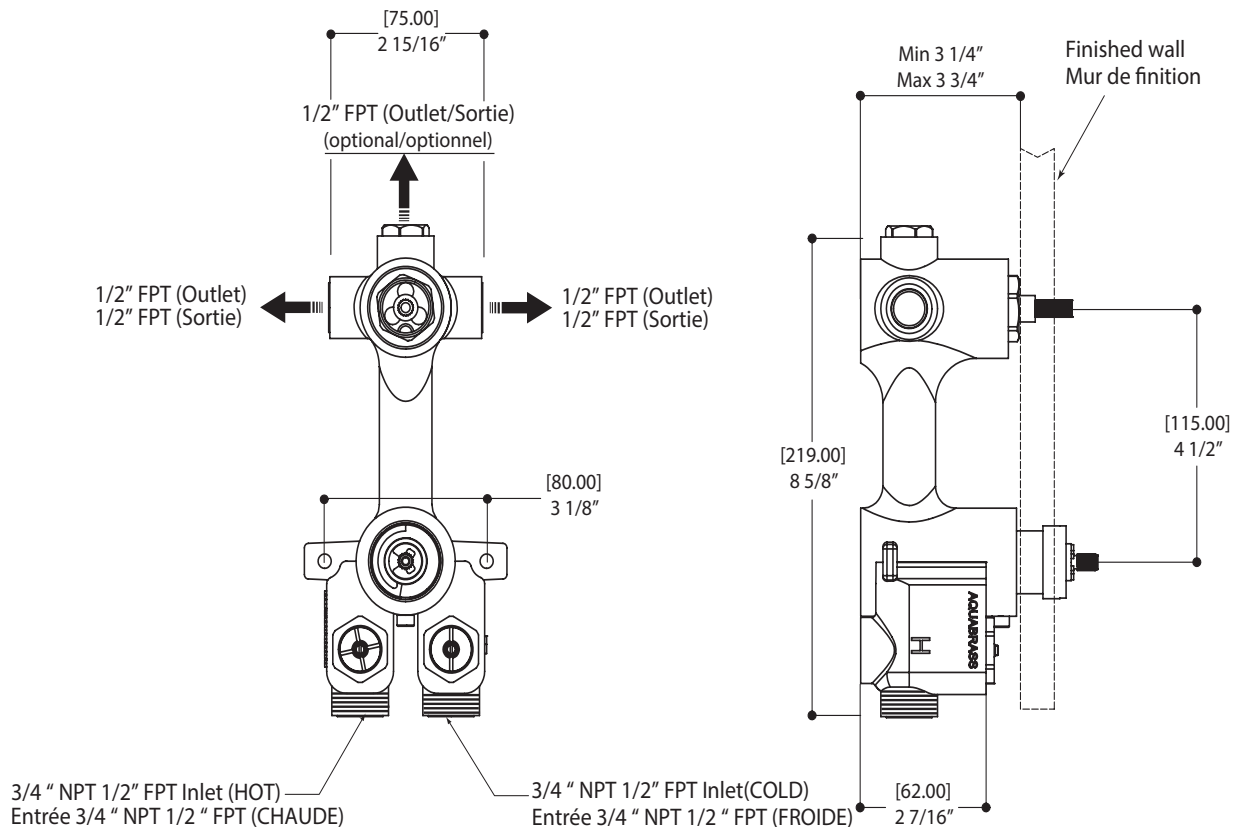

GARANTIE

Résidentielle : Garantie à vie limitée au premier acheteur

Commerciale : 2 ans

(la garantie complète est disponible sur www.aquabress.com/garantie)