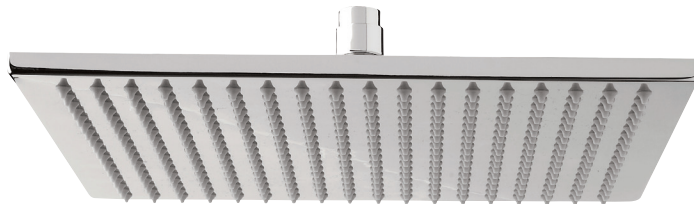

## CARACTÉRISTIQUES

Style contemporain  
Laiton massif  
Buses en silicone anti-calcaire pour entretien facile  
Raccordement 1/2" femelle NPT

Débit : 2.5 gpm