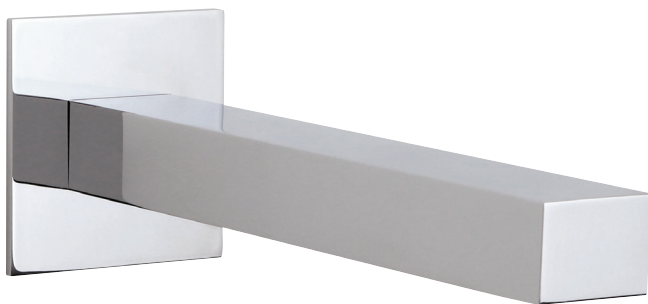

CARACTÉRISTIQUES

Laiton massif
raccordement 1/2" slip-fit

FINIS

Standard
Chrome poli (pc)
Nickel brossé PVD (bnvd)
Electro black (ebk)
Or brossé (bgd)

Finis sur mesure disponibles

GARANTIE

Résidentielle : Garantie à vie limitée au premier acheteur
Commerciale : 2 ans
(la garantie complète est disponible sur www.aquabress.com/garantie)