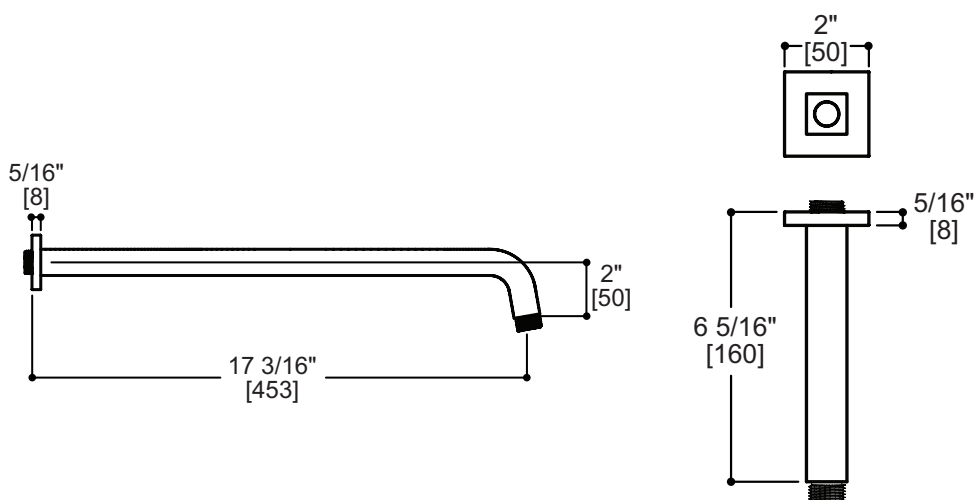

Ensemble de bras de douche mural et de plafond ronds et rosace carrée

CARACTÉRISTIQUES

Laiton massif
Raccordement 1/2" mâle NPT

FINIS

Standard
Chrome poli (pc)
Nickel brossé (bn)

GARANTIE

Résidentielle : Garantie à vie limitée au premier acheteur
Commerciale : 2 ans
(la garantie complète est disponible sur www.aquabross.com/garantie)