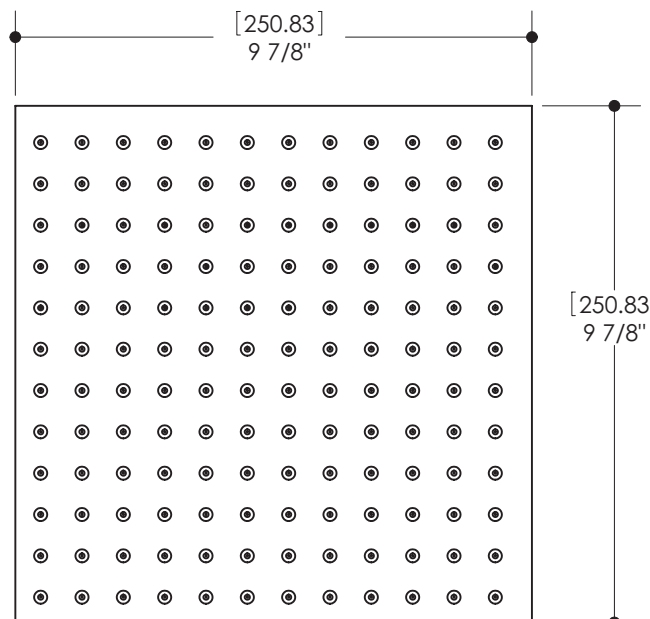

GARANTIE

Résidentielle : Garantie à vie limitée au premier acheteur
Commerciale : 2 ans
(la garantie complète est disponible sur www.aquabress.com/garantie)