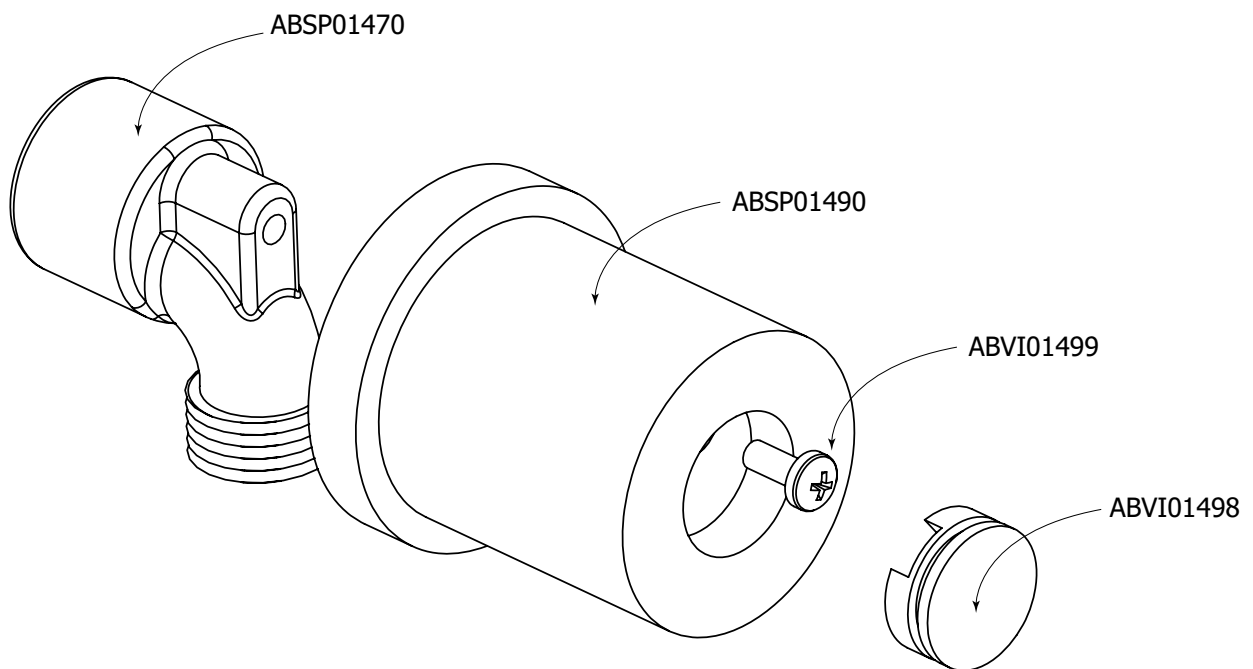

Isolation thermique

Ajustement de la garniture de 5/8" à l'installation du coude de raccordement

Raccordement 1/2" femelle NPT

FINIS

Standard

Chrome poli (pc)

Nickel brossé (bn)

Sur mesure

1/2 N.P.T. FEMELLE

[51.50]
Ø2"

1/2" MÂLE

VIS D'AJUSTEMENT

AJUSTEMENT 5/8

AQUABRASS sortie murale ajustable 1409

ronde

SCHÉMA DES PIÈCES