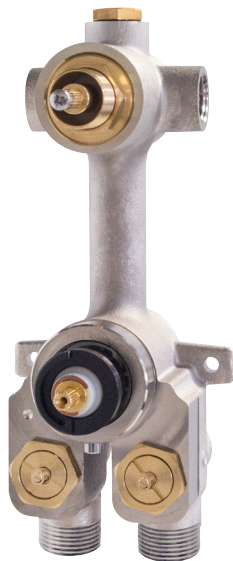

AQUABRASS

Fiche technique de la robinetterie de douche
SF-U-07 / SF-U-07G

CARACTÉRISTIQUES

Cartouche thermostatique à haute performance

Entrées d'eau universelles pour raccords 3/4" et 1/2" (filetage femelle pour le raccordement 1/2" et filetage mâle pour le 3/4")

Valves de service réversibles avec filtre et mécanisme d'arrêt optimisé

Brut de valve en laiton massif plaqué nickel de fabrication italienne et cartouche thermostatique Vernet

Sortie de la valve d'arrêt : raccordement à droite, à gauche ou des deux côtés simultanément

Capuchon NPT amovible sur la sortie du dessus pour raccorder une valve d'arrêt indépendante (#1206) ou un déviateur avec arrêt (#61934) additionnels

débit d'eau : 12 gpm à 45 psi

GARANTIE

Résidentielle : Garantie à vie limitée au premier acheteur

Cylindres décoratifs (x2) pour valve thermostatique et le déviateur

Cartouche du déviateur incluse

Poignées (x2)

Pour valve thermostatique 1/2" # 12123

FINIS

Standard

Chrome poli (pc)

Nickel brossé (bn)