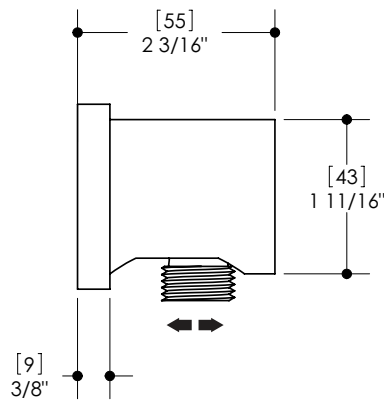

Isolation thermique

Ajustement de la garniture de 5/8" à l'installation du coude de raccordement

Raccordement 1/2" femelle NPT

FINIS

Standard

Chrome poli (pc)

Nickel brossé (bn)

Sur mesure

1/2 N.P.T. FEMELLE

[51.50]
Ø2"

1/2" MÂLE

VIS D'AJUSTEMENT

AJUSTEMENT 5/8

AQUABRASS sortie murale ajustable 1409

ronde

SCHÉMA DES PIÈCES