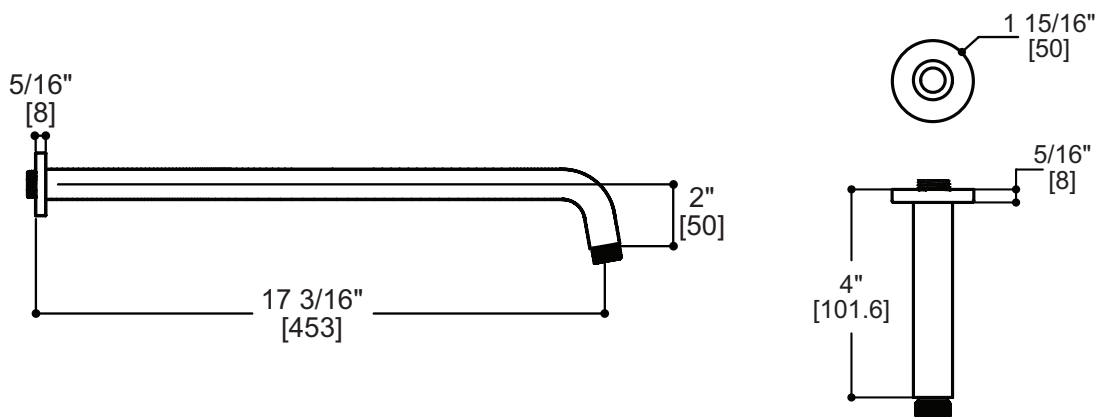

Bras de plafond avec rosace ronde 4"

Bras de douche avec rosace ronde 16"

AQUABRASS

tête de pluie 710

tête de pluie ronde de 10"

CARACTÉRISTIQUES

Laiton massif
Buses en silicone anti-calcaire pour entretien facile
système d'économie d'eau à induction d'air
Raccordement 1/2" femelle NPT