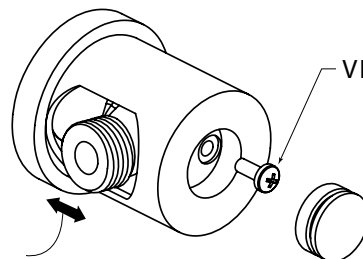

Isolation thermique

Ajustement de la garniture de 5/8" à l'installation du coude de raccordement

Raccordement 1/2" femelle NPT

FINIS

Standard

Chrome poli (pc)

Nickel brossé (bn)

Sur mesure

1/2 N.P.T. FEMELLE

[51.50]
Ø2"

1/2" MÂLE

VIS D'AJUSTEMENT

AJUSTEMENT 5/8

AQUABRASS sortie murale ajustable 1409

ronde

SCHÉMA DES PIÈCES