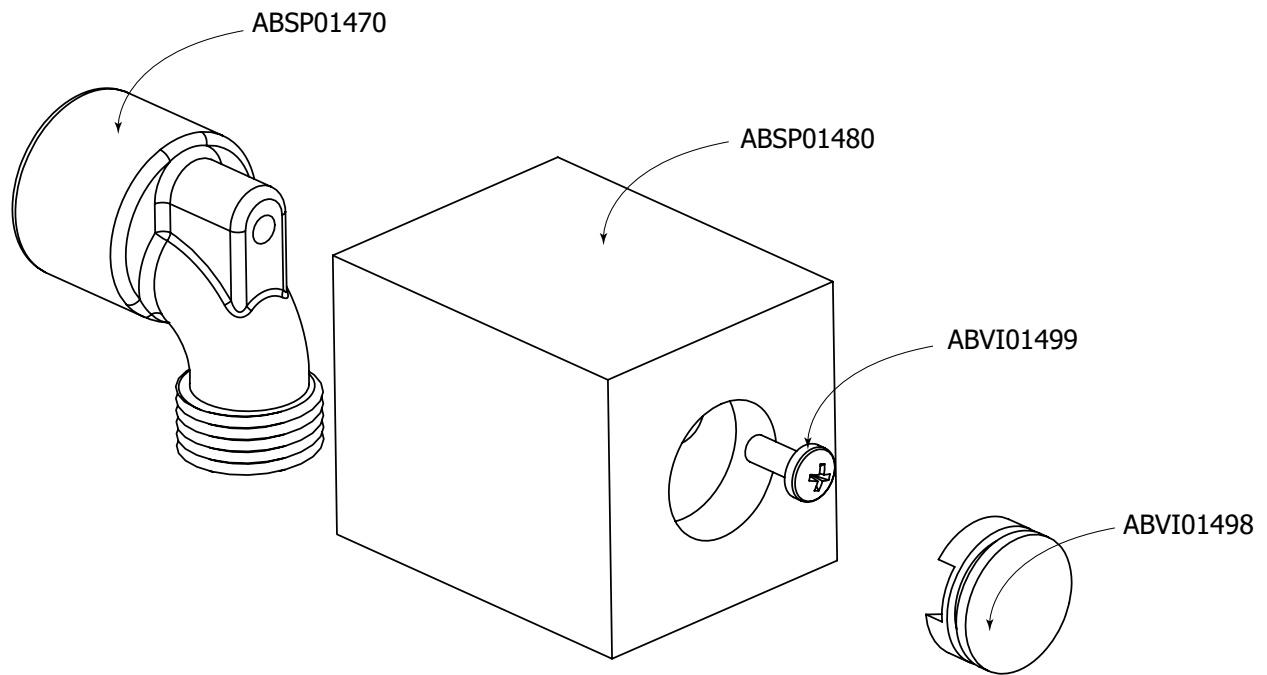

Isolation thermique
 Ajustement de la garniture de 5/8" à l'installation du coude de raccordement
 Raccordement 1/2" femelle NPT

FINIS

Standard
 Chrome poli (pc)
 Nickel brossé (bn)
Sur mesure
 15 finis sur mesure disponibles
 (pour plus d'information, demander conseil à votre détaillant)

SCHÉMA DES PIÈCES

CARACTÉRISTIQUES

Laiton massif
1 jet : jets en rotation
Raccordement 1/2" femelle NPT

Débit d'eau : 1 gpm

FINIS

Standard
Chrome poli (pc)
Electro black (ebk)
Or brossé (bgd)

Finis sur mesure disponibles