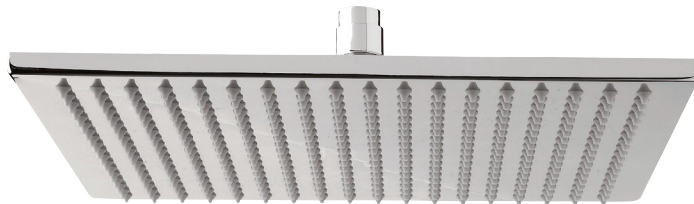

Valves de service réversibles avec filtre et mécanisme d'arrêt optimisé

Brut de valve en laiton massif plaqué nickel de fabrication italienne et cartouche thermostatique Vernet

Sortie de la valve d'arrêt : raccordement à droite, à gauche ou des deux côtés simultanément

Ensemble de bras de douche mural et de plafond ronds et rosace carrée

CARACTÉRISTIQUES

Laiton massif
Raccordement 1/2" mâle NPT

FINIS

Standard
Chrome poli (pc)
Nickel brossé (bn)

GARANTIE

Résidentielle : Garantie à vie limitée au premier acheteur
Commerciale : 2 ans
(la garantie complète est disponible sur www.aquabross.com/garantie)

Bras de plafond avec rosace carrée 4"

Bras de douche avec rosace carrée 16"

CARACTÉRISTIQUES

Style contemporain
Laiton massif
Buses en silicone anti-calcaire pour entretien facile
Raccordement 1/2" femelle NPT

CARACTÉRISTIQUES

Rail carré avec curseur réglable et orientable
3 jets (bouton-poussoir): pluie, brume, jet
Boyaux tressés étirables de 5' à 6'

Débit : 2.5 gpm

Hauteur : 31^{1/2}"

FINIS

Standard

Chrome poli (pc)