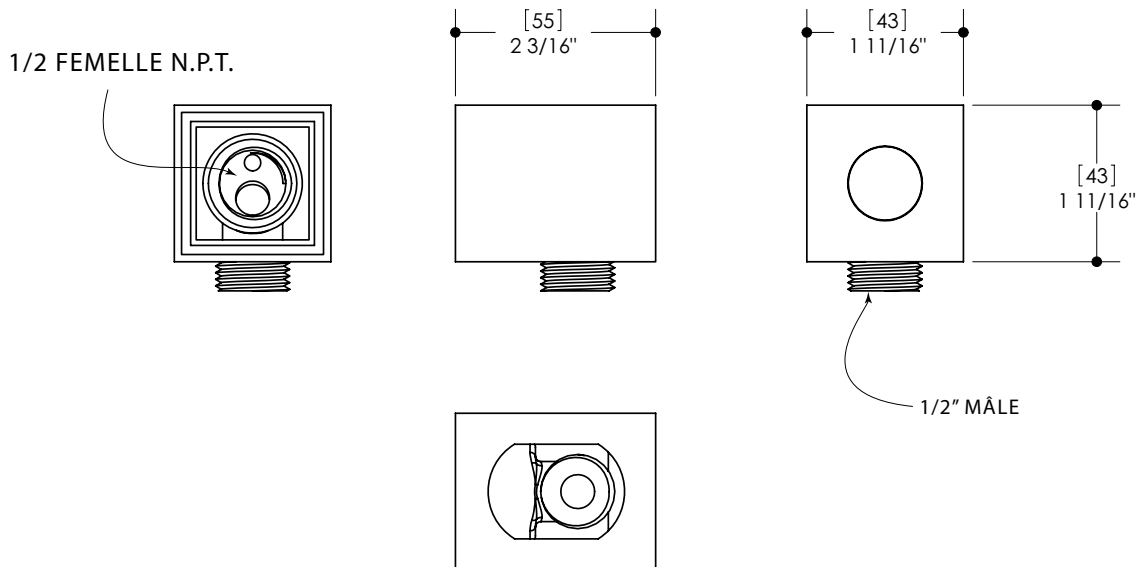

GARANTIE

Résidentielle : Garantie à vie limitée au premier acheteur
Commerciale : 2 ans
(la garantie complète est disponible sur www.aquabross.com/garantie)