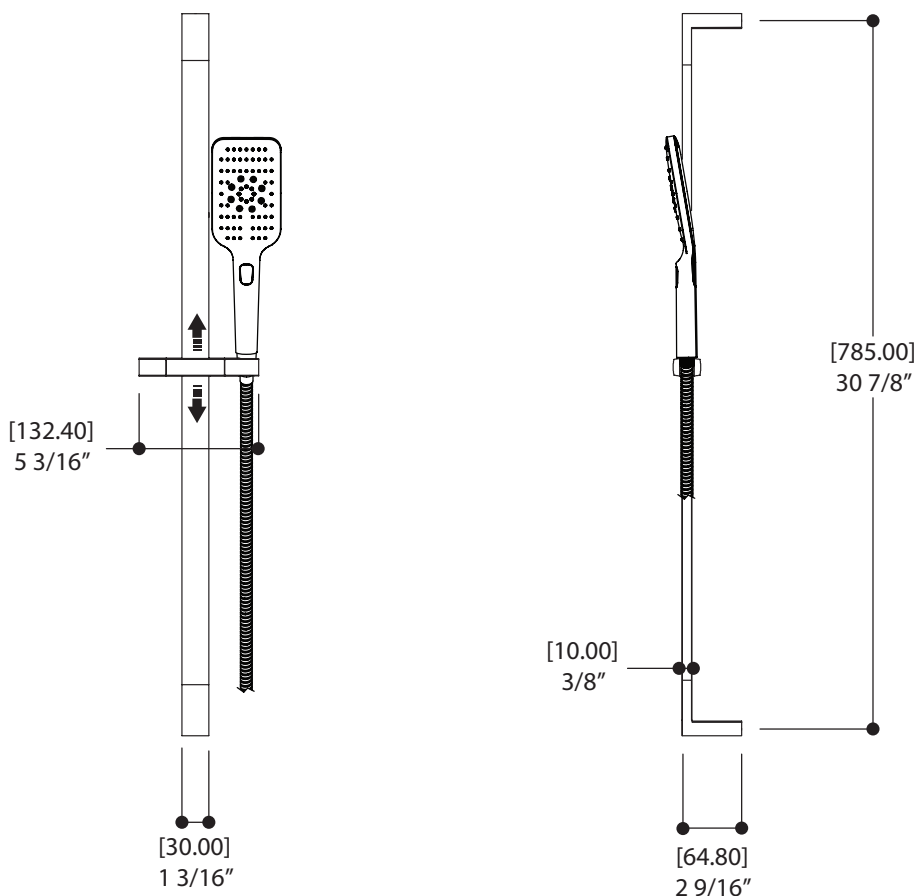

GARANTIE

Résidentielle : Garantie à vie limitée au premier acheteur

Commerciale : 2 ans

(la garantie complète est disponible sur www.aquabress.com/garantie)