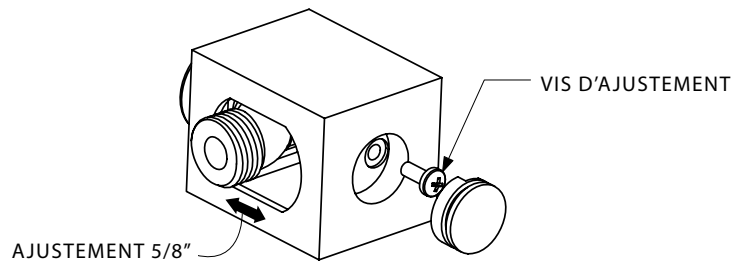

GARANTIE

Résidentielle : Garantie à vie limitée au premier acheteur
Commerciale : 2 ans
(la garantie complète est disponible sur www.aquabross.com/garantie)