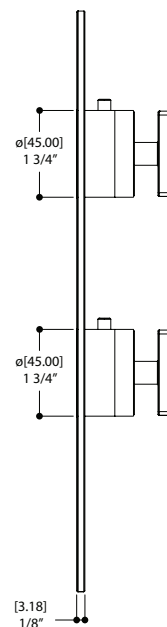

GARANTIE

Résidentielle : Garantie à vie limitée au premier acheteur

Commerciale : 2 ans

(la garantie complète est disponible sur www.aquabrace.com/garantie)