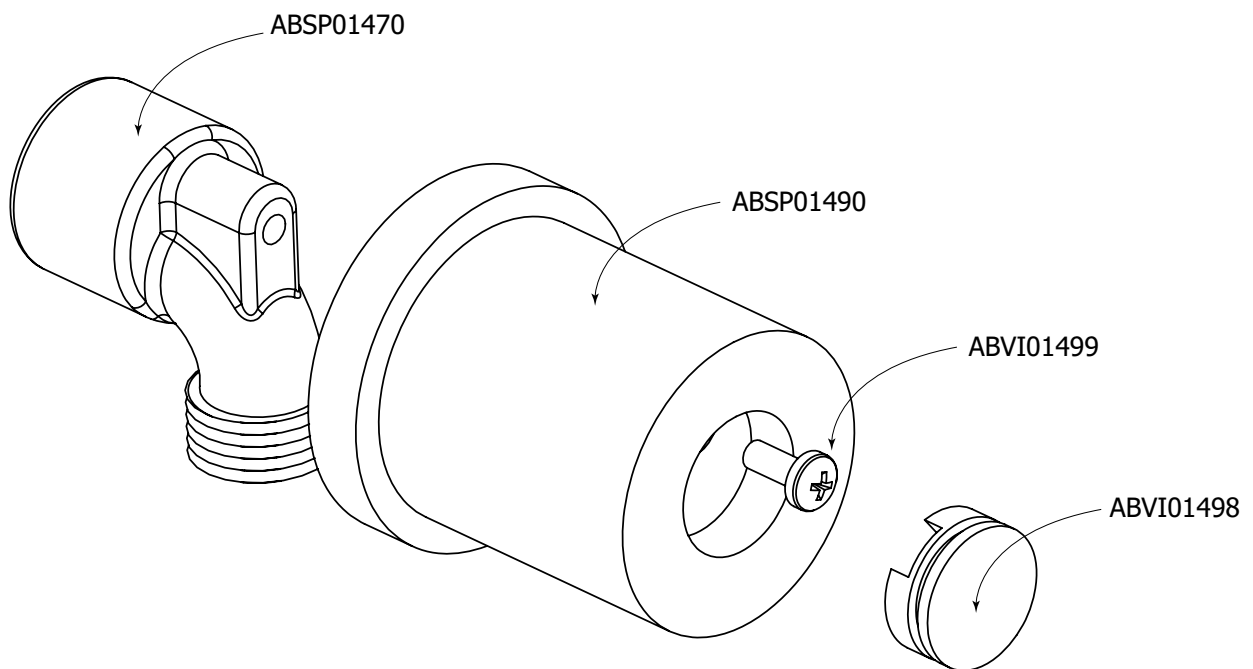

1/2 N.P.T. FEMELLE

[51.50]
Ø2"

1/2" MÂLE

AJUSTEMENT 5/8

AQUABRASS sortie murale ajustable 1409

ronde

SCHÉMA DES PIÈCES

1 JET