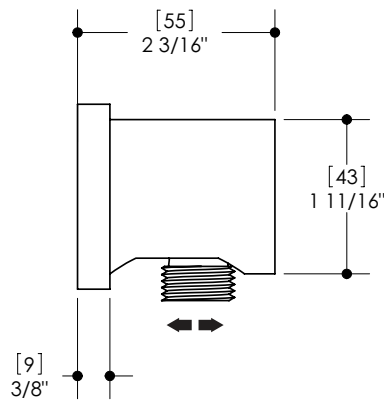

Isolation thermique

Ajustement de la garniture de 5/8" à l'installation du coude de raccordement

Raccordement 1/2" femelle NPT

FINIS

Standard

Chrome poli (pc)

Nickel brossé (bn)

Sur mesure

1/2 N.P.T. FEMELLE

[51.50]
Ø2"

1/2" MÂLE

AJUSTEMENT 5/8

AQUABRASS sortie murale ajustable 1409

ronde

SCHÉMA DES PIÈCES

1 JET