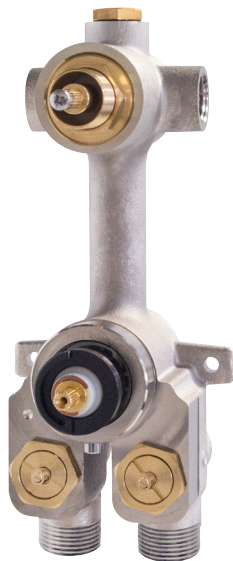

AQUABRASS

Fiche technique de la robinetterie de douche
SF-U-05 / SF-U-05G

CARACTÉRISTIQUES

Cartouche thermostatique à haute performance

Entrées d'eau universelles pour raccords 3/4" et 1/2" (filetage femelle pour le raccordement 1/2" et filetage mâle pour le 3/4")

Valves de service réversibles avec filtre et mécanisme d'arrêt optimisé

Brut de valve en laiton massif plaqué nickel de fabrication italienne et cartouche thermostatique Vernet

Sortie de la valve d'arrêt : raccordement à droite, à gauche ou des deux côtés simultanément

Capuchon NPT amovible sur la sortie du dessus pour raccorder une valve d'arrêt indépendante (#1206) ou un déviateur avec arrêt (#61934) additionnels

débit d'eau : 12 gpm à 45 psi

GARANTIE

Résidentielle : Garantie à vie limitée au premier acheteur

Cylindres décoratifs (x2) pour valve thermostatique et le déviateur

Cartouche du déviateur incluse

Poignées (x2)

Pour valve thermostatique 1/2" # 12123

FINIS

Standard

Chrome poli (pc)

Nickel brossé (bn)