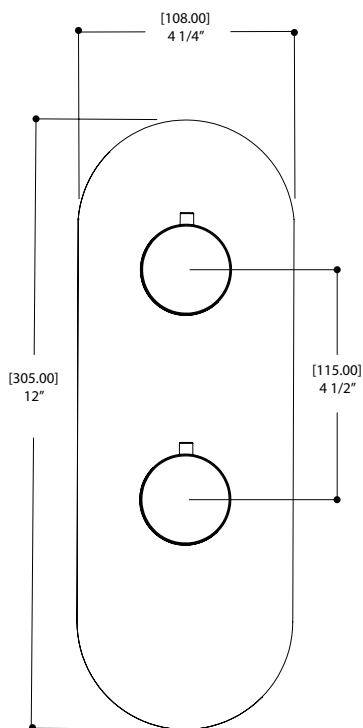

GARANTIE

Résidentielle : Garantie à vie limitée au premier acheteur

Commerciale : 2 ans

(la garantie complète est disponible sur www.aquabrace.com/garantie)