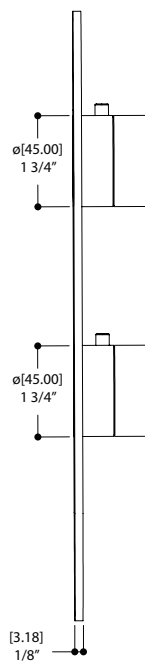

GARANTIE

Résidentielle : Garantie à vie limitée au premier acheteur

Commerciale : 2 ans

(la garantie complète est disponible sur www.aquabrace.com/garantie)