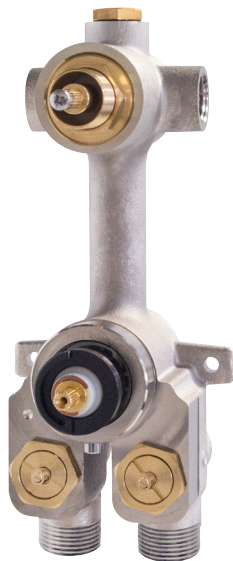

# AQUABRASS

Fiche technique de la robinetterie de douche  
SF-U-02 / SF-U-02G

## CARACTÉRISTIQUES

Cartouche thermostatique à haute performance

Entrées d'eau universelles pour raccords 3/4" et 1/2" (filetage femelle pour le raccordement 1/2" et filetage mâle pour le 3/4")

Valves de service réversibles avec filtre et mécanisme d'arrêt optimisé

Brut de valve en laiton massif plaqué nickel de fabrication italienne et cartouche thermostatique Vernet

Sortie de la valve d'arrêt : raccordement à droite, à gauche ou des deux côtés simultanément

Capuchon NPT amovible sur la sortie du dessus pour raccorder une valve d'arrêt indépendante (#1206) ou un déviateur avec arrêt (#61934) additionnels

### CARACTÉRISTIQUES

Laiton massif

Design contemporain - plaque mince - 4 1/4" x 12" x 1/8"

Cylindres décoratifs (x2) pour valve thermostatique et le déviateur

Cartouche du déviateur incluse

Poignées (x2)

Pour valve thermostatique 1/2" # 12123