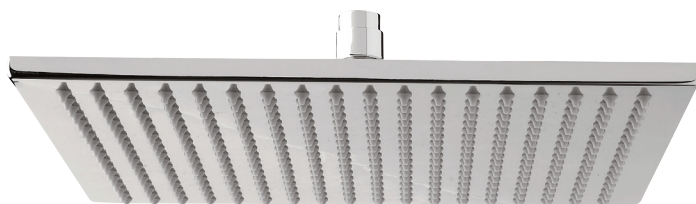

CARACTÉRISTIQUES

Style contemporain
Laiton massif
Buses en silicone anti-calcaire pour entretien facile
Raccordement 1/2" femelle NPT

Débit : 2.5 gpm

FINIS

Standard
Chrome poli (pc)
Nickel brossé (bn)
Sur mesure
19 finis sur mesure disponible
(pour plus d'information, demander conseil à votre détaillant)

GARANTIE

Résidentielle : Garantie à vie limitée au premier acheteur
Commerciale : 2 ans
(la garantie complète est disponible sur www.aquabress.com/garantie)