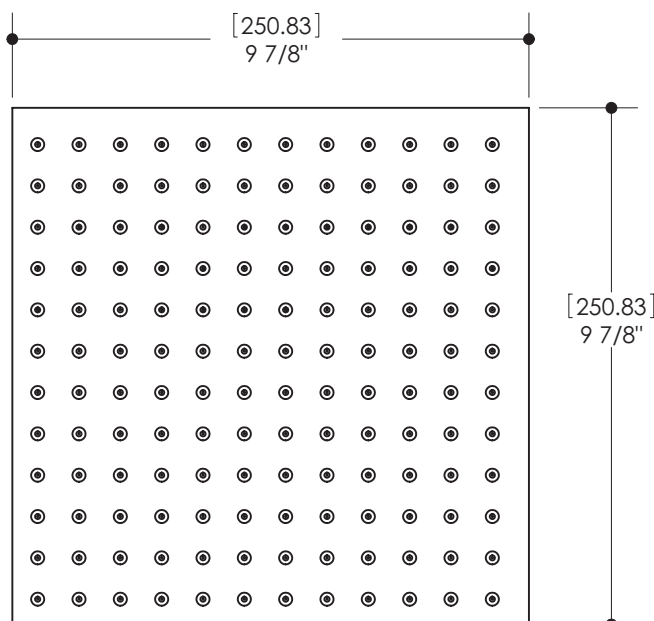

CARACTÉRISTIQUES

Style contemporain
Laiton massif
Buses en silicone anti-calcaire pour entretien facile
Raccordement 1/2" femelle NPT

Débit : 2.5 gpm

FINIS

Standard
Chrome poli (pc)
Nickel brossé (bn)
Sur mesure
19 finis sur mesure disponible
(pour plus d'information, demander conseil à votre détaillant)

GARANTIE

Résidentielle : Garantie à vie limitée au premier acheteur
Commerciale : 2 ans
(la garantie complète est disponible sur www.aquabress.com/garantie)