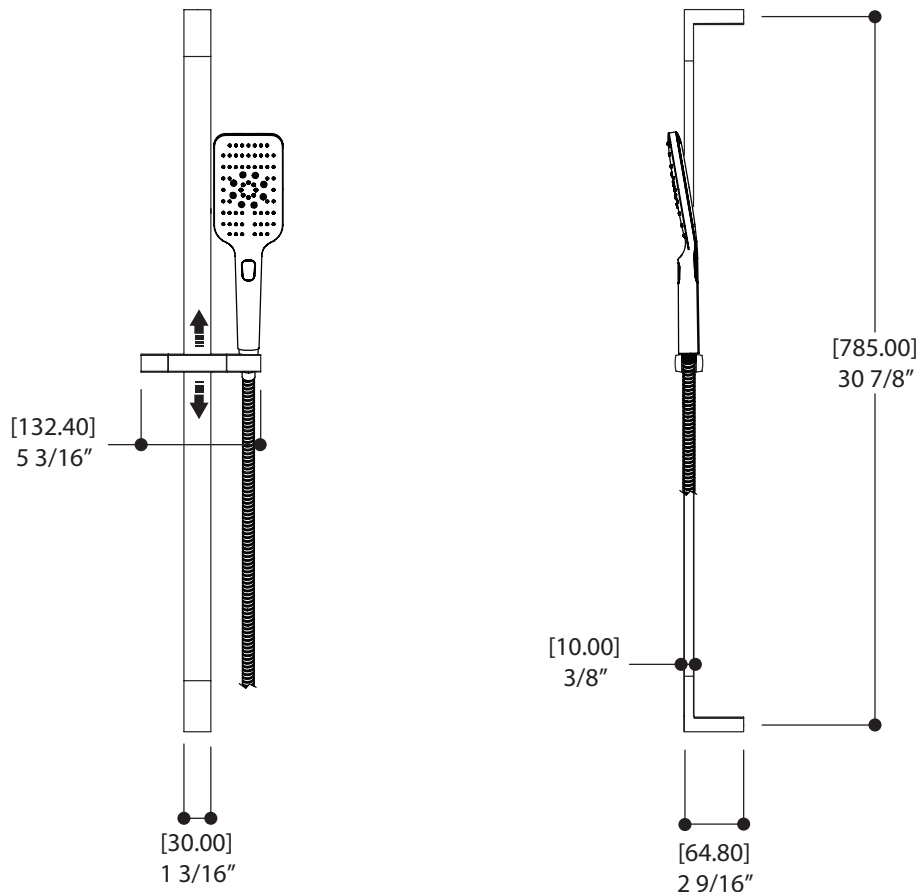

Brut de valve en laiton massif plaqué nickel de fabrication italienne et cartouche thermostatique Vernet

Sortie de la valve d'arrêt : raccordement à droite, à gauche ou des deux côtés simultanément

Capuchon NPT amovible sur la sortie du dessus pour raccorder une valve d'arrêt indépendante (#1206) ou un déviateur avec arrêt (#61934) additionnels

## CARACTÉRISTIQUES

Rail carré avec curseur réglable et orientable  
3 jets (bouton-poussoir): pluie, brume, jet  
Boyaux tressés étirables de 5' à 6'

Débit : 2.5 gpm  
Hauteur : 31<sup>1/2</sup>"

# AQUABRASS sortie murale ajustable 1408

carrée