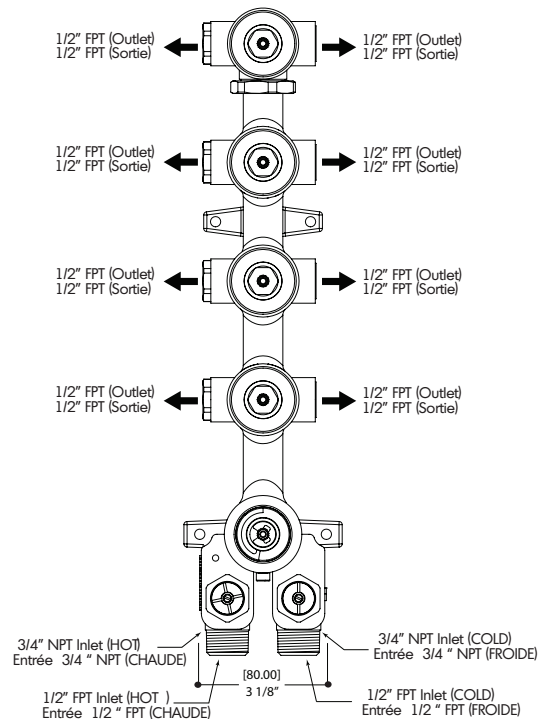

valve thermostatique TURBO avec 4 valves d'arrêt

CARACTÉRISTIQUES

Cartouche thermostatique à haute performance

Entrées d'eau universelles pour raccords 3/4" et 1/2" (filetage femelle pour le raccordement 1/2" et filetage mâle pour le 3/4")

Valves de service réversibles avec filtre et mécanisme d'arrêt optimisé

Brut de valve en laiton massif plaqué nickel de fabrication italienne et cartouche thermostatique Vernet

Sortie de la valve d'arrêt : raccordement à droite, à gauche ou des deux côtés simultanément

débit d'eau : 12 gpm à 45 psi

GARANTIE

Résidentielle : Garantie à vie limitée au premier acheteur

Commerciale : 2 ans

(la garantie complète est disponible sur www.aquabross.com/garantie)

Aquabross ne peut pas être tenu responsable d'éventuelles omissions ou erreurs techniques ou typographiques contenues dans ce document et se réserve le droit d'y faire des changements sans préavis.

Dernière révision : 22/10/2019

aquabross.com