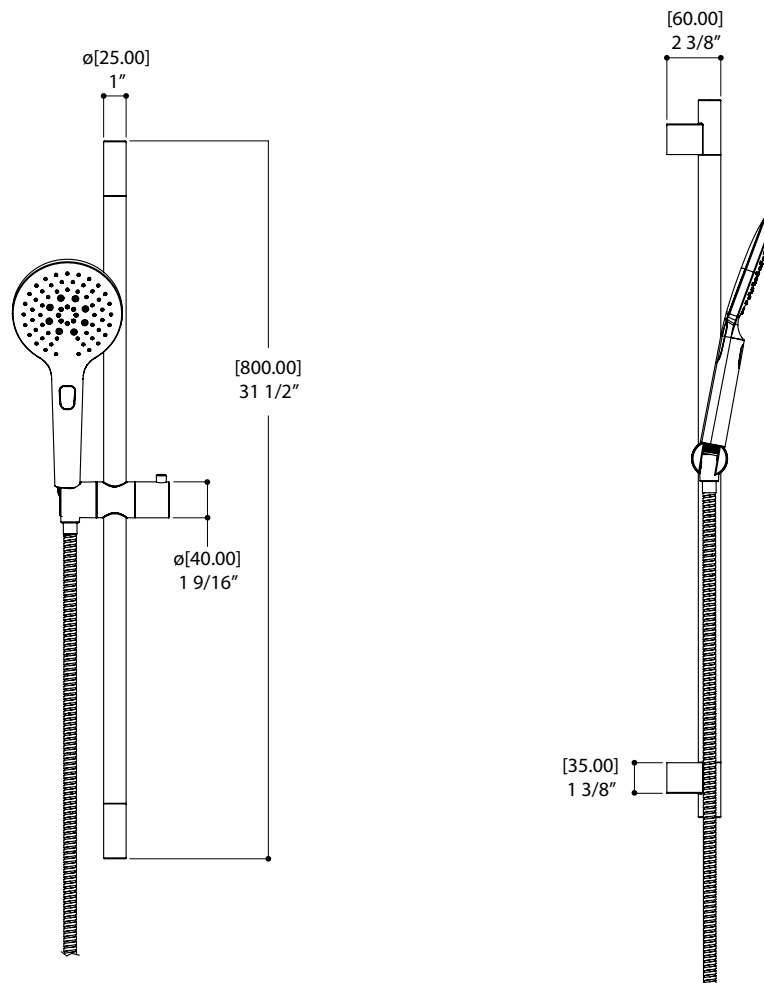

GARANTIE

Résidentielle : Garantie à vie limitée au premier acheteur
Commerciale : 2 ans
(la garantie complète est disponible sur www.aquabress.com/garantie)