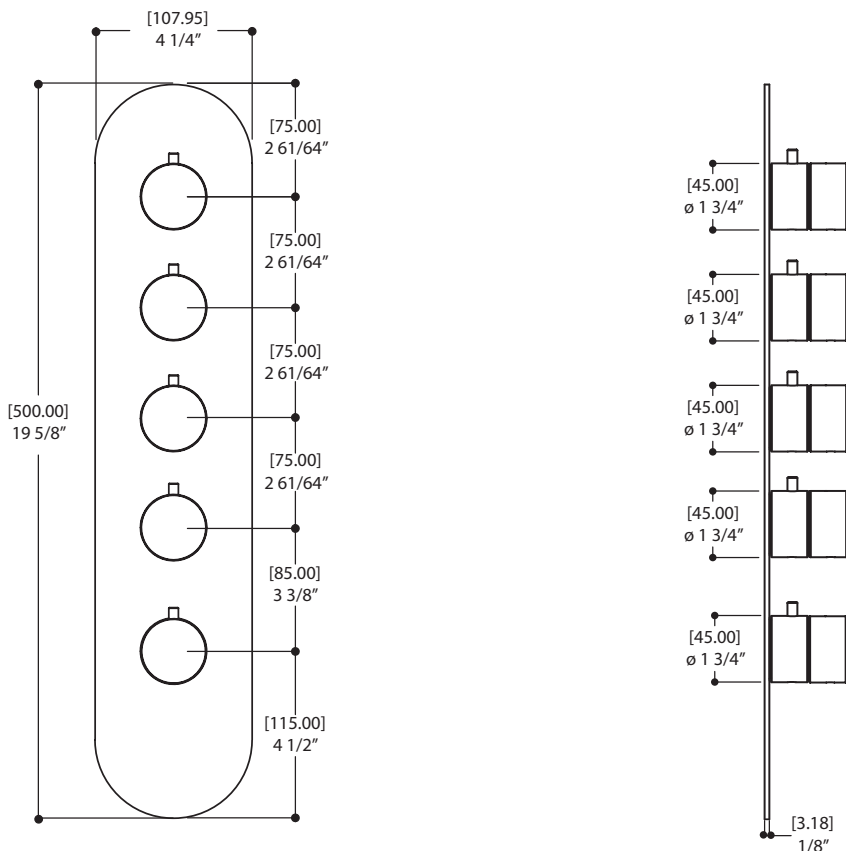

GARANTIE

Résidentielle : Garantie à vie limitée au premier acheteur
Commerciale : 2 ans
(la garantie complète est disponible sur www.aquabrass.com/garantie)