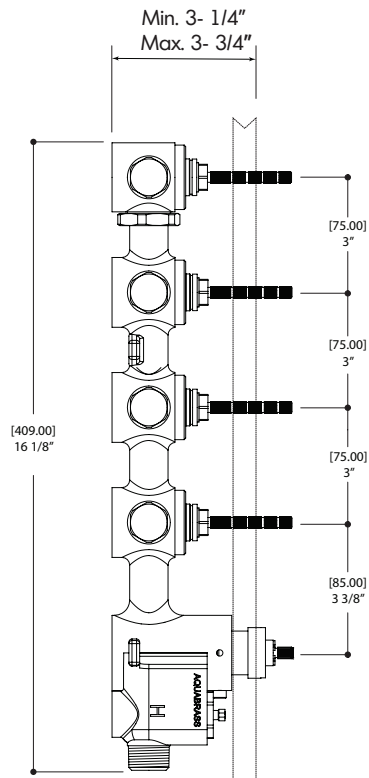

valve thermostatique TURBO avec 4 valves d'arrêt

CARACTÉRISTIQUES

Cartouche thermostatique à haute performance

Entrées d'eau universelles pour raccords 3/4" et 1/2" (filetage femelle pour le raccordement 1/2" et filetage mâle pour le 3/4")

Valves de service réversibles avec filtre et mécanisme d'arrêt optimisé

Brut de valve en laiton massif plaqué nickel de fabrication italienne et cartouche thermostatique Vernet

Sortie de la valve d'arrêt : raccordement à droite, à gauche ou des deux côtés simultanément

débit d'eau : 12 gpm à 45 psi

GARANTIE

Résidentielle : Garantie à vie limitée au premier acheteur

Commerciale : 2 ans

(la garantie complète est disponible sur www.aquabross.com/garantie)

Aquabross ne peut pas être tenu responsable d'éventuelles omissions ou erreurs techniques ou typographiques contenues dans ce document et se réserve le droit d'y faire des changements sans préavis.

Dernière révision : 22/10/2019

aquabross.com