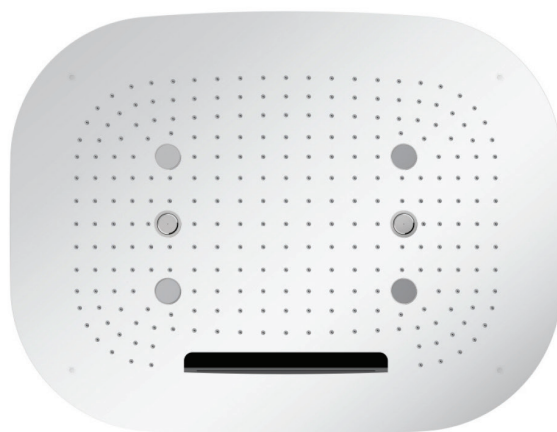

# AQUABRASS

Fiche technique de la robinetterie de douche

SF-T-01

valve thermostatique TURBO avec 4 valves d'arrêt

## CARACTÉRISTIQUES

Cartouche thermostatique à haute performance

Entrées d'eau universelles pour raccords 3/4" et 1/2" (filetage femelle pour le raccordement 1/2" et filetage mâle pour le 3/4")

Valves de service réversibles avec filtre et mécanisme d'arrêt optimisé

Brut de valve en laiton massif plaqué nickel de fabrication italienne et cartouche thermostatique Vernet

Sortie de la valve d'arrêt : raccordement à droite, à gauche ou des deux côtés simultanément

débit d'eau : 12 gpm à 45 psi