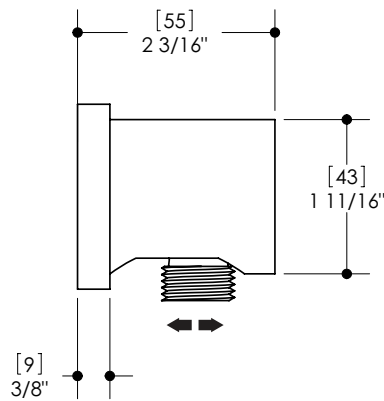

GARANTIE

Résidentielle : Garantie à vie limitée au premier acheteur

Commerciale : 2 ans

(la garantie complète est disponible sur www.aquabross.com/garantie)

1/2 N.P.T. FEMELLE