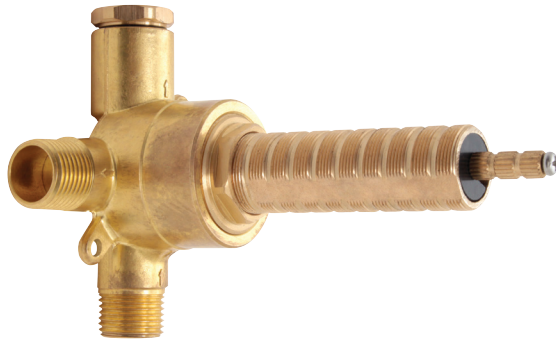

# AQUABRASS

Fiche technique de la robinetterie de douche  
SF-D-10 / SF-D-10G

## CARACTÉRISTIQUES

Laiton massif  
 Quatre entrées et sorties d'eau 1/2" NPT/soudé ou PEX ou Wirsbo  
 Capuchon d'essai pour déviateur  
 Corps de déviateur unique pour déviateur 2 ou 3 voies (partagées et non-partagées)  
 S'ajuste à toute épaisseur de mur

### CARACTÉRISTIQUES

Plaque en laiton massif  
Poignée incluse  
Déviateur avec fonction d'arrêt