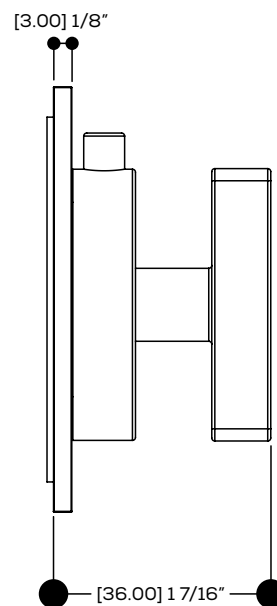

GARANTIE

Résidentielle : Garantie à vie limitée au premier acheteur
Commerciale : 2 ans
(la garantie complète est disponible sur www.aquabrace.com/garantie)