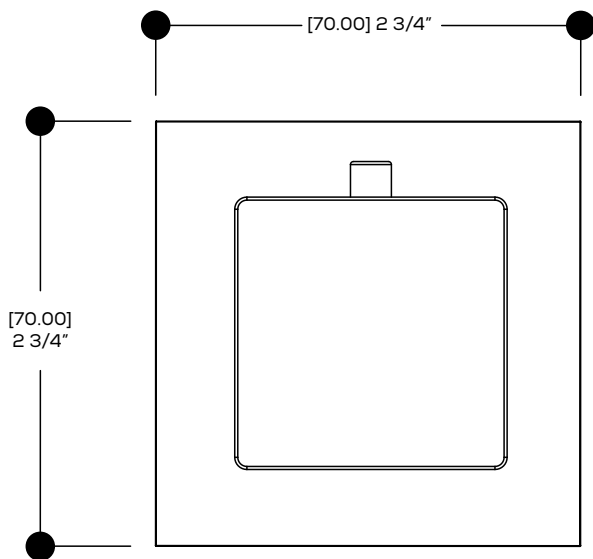

GARANTIE

Résidentielle : Garantie à vie limitée au premier acheteur
Commerciale : 2 ans
(la garantie complète est disponible sur www.aquabrace.com/garantie)