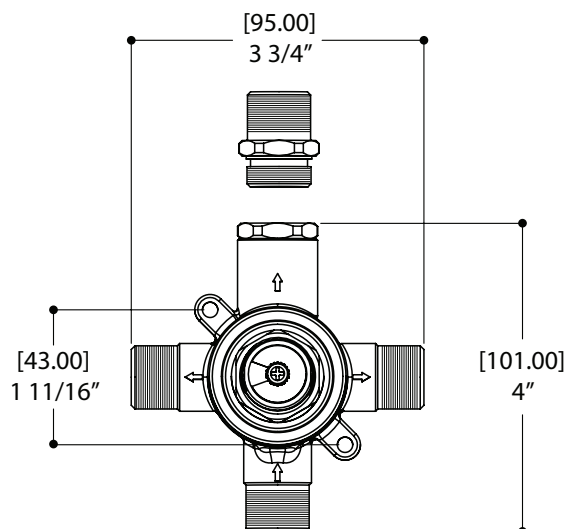

CARACTÉRISTIQUES

Laiton massif
Quatre entrées et sorties d'eau 1/2" NPT/soudé ou PEX ou Wirsbo
Capuchon d'essai pour déviateur
Corps de déviateur unique pour déviateur 2 ou 3 voies (partagées et non-partagées)
S'ajuste à toute épaisseur de mur

Choix de cartouches 2 voies partagées / non partagées 3 voies partagées / non partagées avec ou sans arrêts

Débit d'eau de sortie unique: 10 gpm (38 L/min à 45PSI)
Débit d'eau de sortie combiné: 12 gpm (45 L/min à 45PSI)*

débit d'eau : 12 gpm à 45 psi

GARANTIE

Résidentielle : Garantie à vie limitée au premier acheteur
Commerciale : 2 ans
(la garantie complète est disponible sur www.aquabress.com/garantie)

CODE & CONFORMITÉ