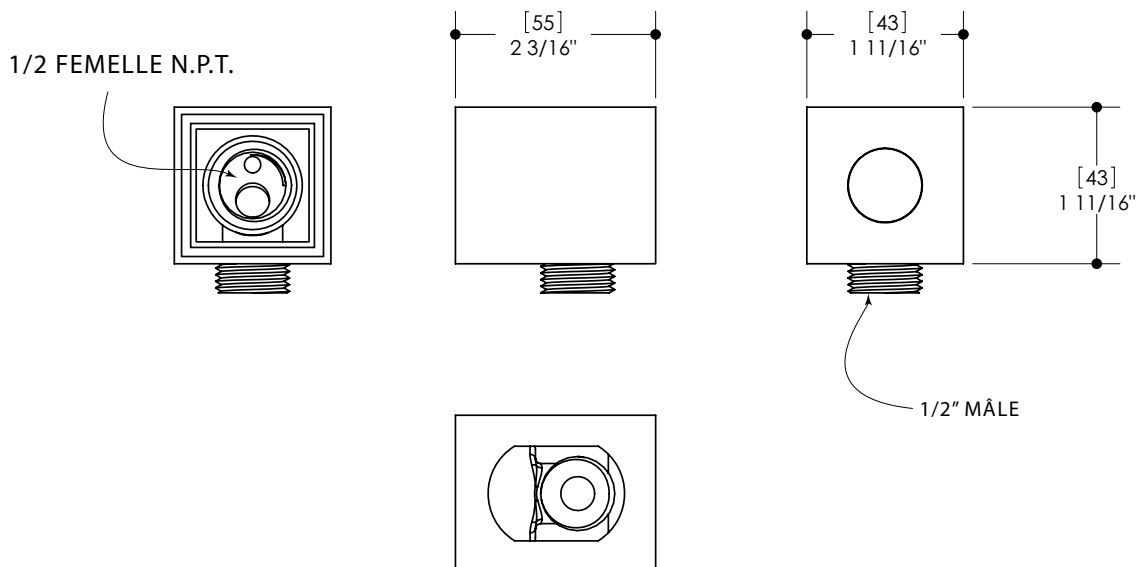

# AQUABRASS sortie murale ajustable 1408

carrée