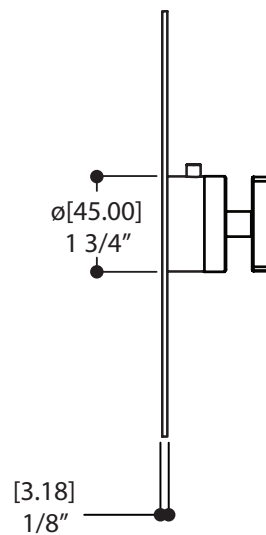

GARANTIE

Résidentielle : Garantie à vie limitée au premier acheteur
Commerciale : 2 ans
(la garantie complète est disponible sur www.aquabrace.com/garantie)