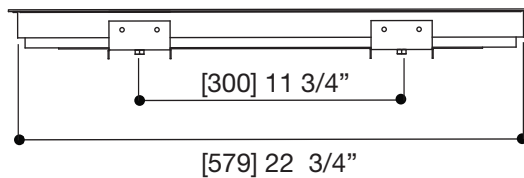

CARACTÉRISTIQUES

Acier inoxydable
1 fonction : pluie
Chromathérapie - 7 couleurs avec une intensité de lumière et cadence réglables
1 valve d'arrêt requise

Télécommande murale imperméable pour la chromathérapie incluse

Débit : 2.5gpm

FINI

Standard
Acier inoxydable poli (pss)

GARANTIE

Residentielle / commerciale: 2 ans
(la garantie complète est disponible sur www.aquabrace.com/garantie)

télécommande murale imperméable
pour la chromathérapie incluse

VUE DE CÔTÉ