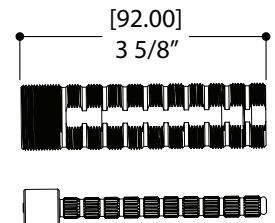

CARACTÉRISTIQUES

Laiton massif
Quatre entrées et sorties d'eau 1/2" NPT/soudé ou PEX ou Wirsbo
Capuchon d'essai pour déviateur
Corps de déviateur unique pour déviateur 2 ou 3 voies (partagées et non-partagées)
S'ajuste à toute épaisseur de mur

Choix de cartouches 2 voies partagées / non partagées 3 voies partagées / non partagées avec ou sans arrêts

Débit d'eau de sortie unique: 10 gpm (38 L/min à 45PSI)
Débit d'eau de sortie combiné: 12 gpm (45 L/min à 45PSI)*

débit d'eau : 12 gpm à 45 psi

GARANTIE

Résidentielle : Garantie à vie limitée au premier acheteur
Commerciale : 2 ans
(la garantie complète est disponible sur www.aquabress.com/garantie)

CODE & CONFORMITÉ