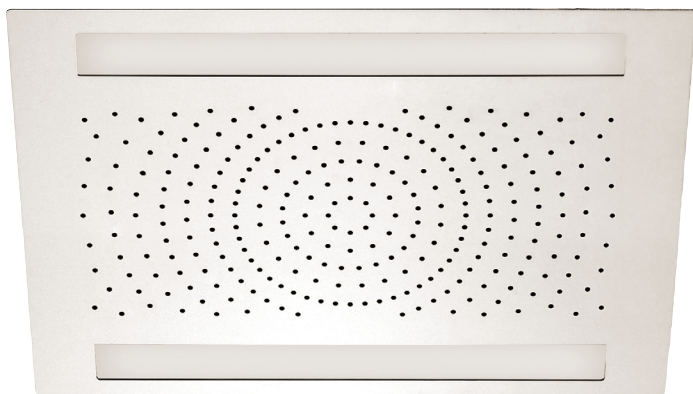

CARACTÉRISTIQUES

Acier inoxydable
1 fonction : pluie
Chromathérapie - 7 couleurs avec une intensité de lumière et cadence réglables
1 valve d'arrêt requise

Télécommande murale imperméable pour la chromathérapie incluse

Débit : 2.5gpm

FINI

Standard
Acier inoxydable poli (pss)

GARANTIE

Residentielle / commerciale: 2 ans
(la garantie complète est disponible sur www.aquabrace.com/garantie)

télécommande murale imperméable
pour la chromathérapie incluse

VUE DE CÔTÉ