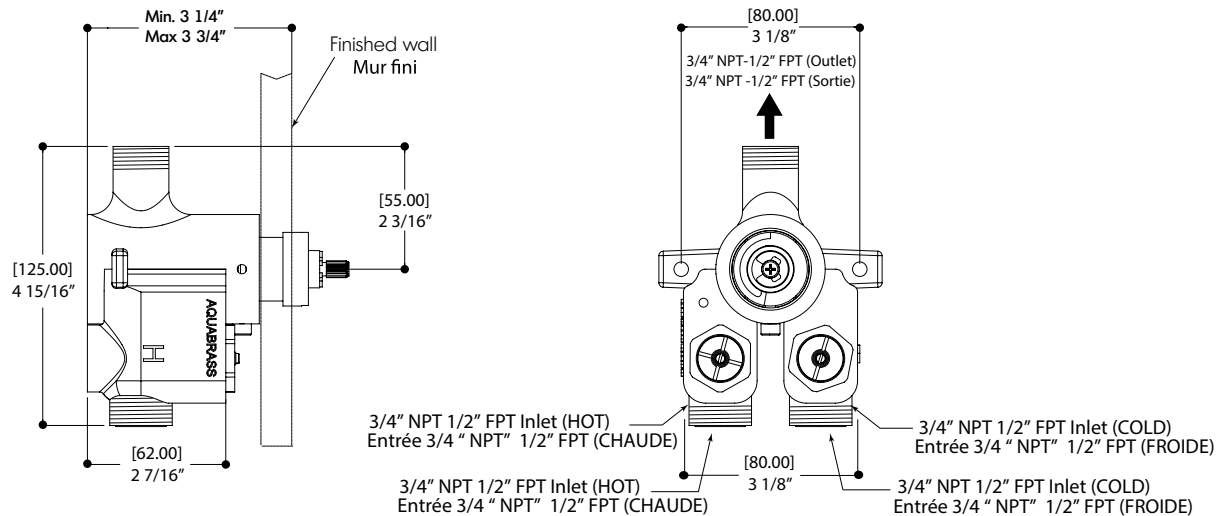

GARANTIE

Résidentielle : Garantie à vie limitée au premier acheteur

Commerciale : 2 ans

(la garantie complète est disponible sur www.aquabress.com/garantie)