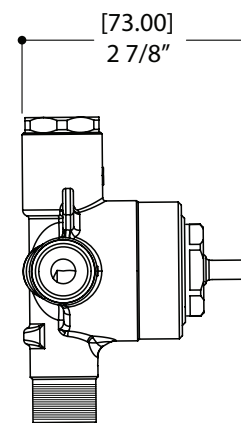

CARACTÉRISTIQUES

Laiton massif
Quatre entrées et sorties d'eau 1/2" NPT/soudé ou PEX ou Wirsbo
Capuchon d'essai pour déviateur
Corps de déviateur unique pour déviateur 2 ou 3 voies (partagées et non-partagées)
S'ajuste à toute épaisseur de mur

Choix de cartouches 2 voies partagées / non partagées 3 voies partagées / non partagées avec ou sans arrêts

Débit d'eau de sortie unique: 10 gpm (38 L/min à 45PSI)
Débit d'eau de sortie combiné: 12 gpm (45 L/min à 45PSI)*

débit d'eau : 12 gpm à 45 psi

GARANTIE

Résidentielle : Garantie à vie limitée au premier acheteur
Commerciale : 2 ans
(la garantie complète est disponible sur www.aquabress.com/garantie)

CODE & CONFORMITÉ