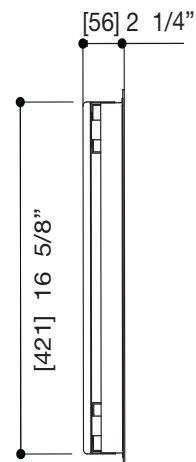

CARACTÉRISTIQUES

Acier inoxydable
1 fonction : pluie
Chromathérapie - 7 couleurs avec une intensité de lumière et cadence réglables
1 valve d'arrêt requise

Télécommande murale imperméable pour la chromathérapie incluse

Débit : 2.5gpm

FINI

Standard
Acier inoxydable poli (pss)

GARANTIE

Residentielle / commerciale: 2 ans
(la garantie complète est disponible sur www.aquabrace.com/garantie)

télécommande murale imperméable
pour la chromathérapie incluse

VUE DE CÔTÉ