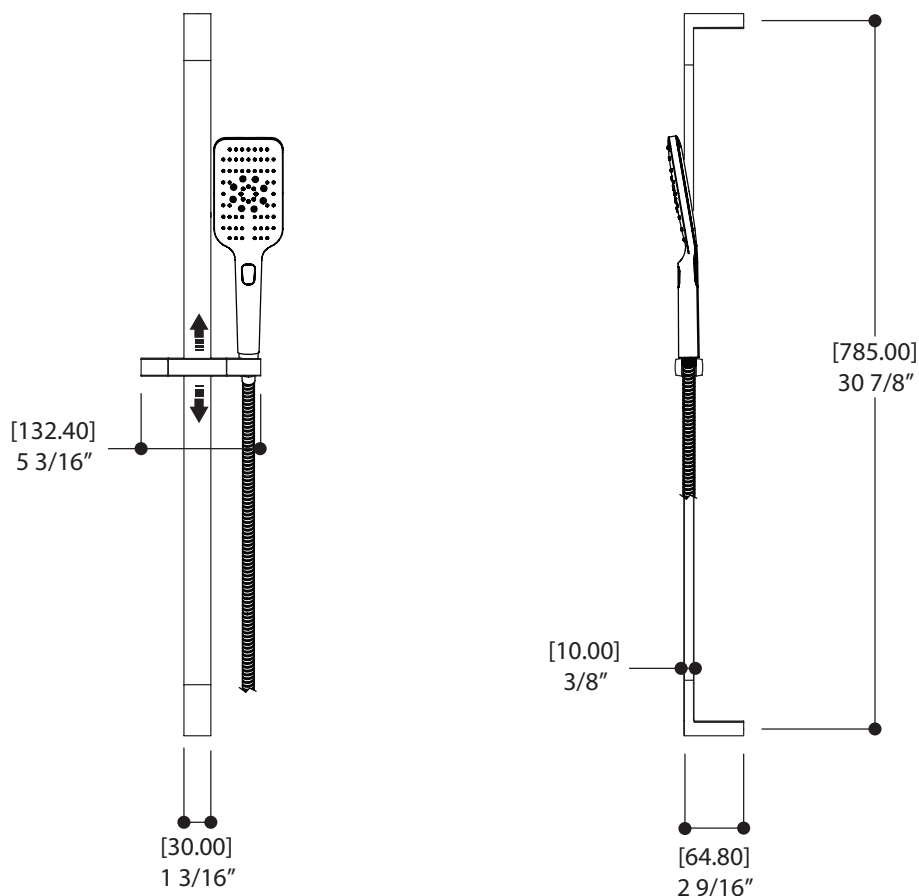

## CARACTÉRISTIQUES

Rail carré avec curseur réglable et orientable  
3 jets (bouton-poussoir): pluie, brume, jet  
Boyaux tressés étirables de 5' à 6'

Débit : 2.5 gpm

Hauteur : 31<sup>1/2</sup>"

# AQUABRASS sortie murale ajustable 1408

carrée