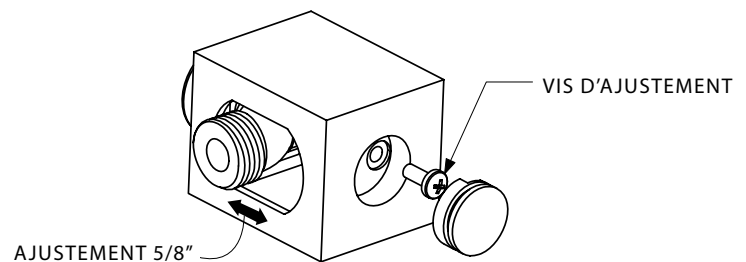

# AQUABRASS sortie murale ajustable 1408

carrée