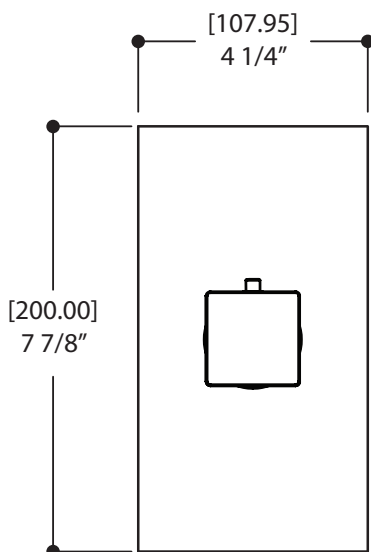

GARANTIE

Résidentielle : Garantie à vie limitée au premier acheteur
Commerciale : 2 ans
(la garantie complète est disponible sur www.aquabrace.com/garantie)